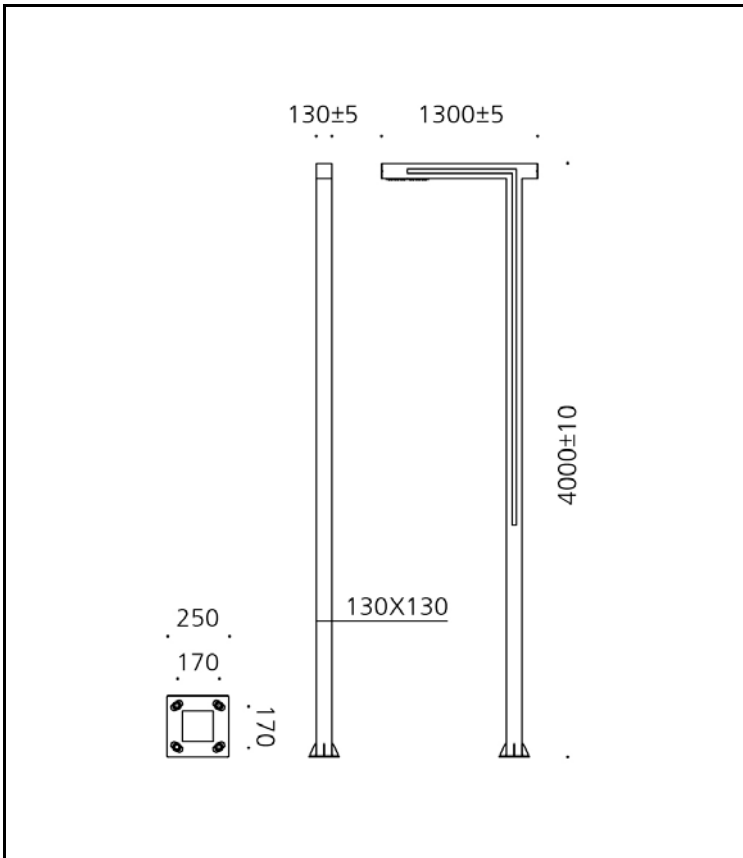

제품이미지

도면

광원

LED	SAMSUNG - LH351B	SAMSUNG - LM561B
색온도	3,000K / 4,000K / 5,000K	
연색성	Min 80	
빔각	150° X 60°	
총광속	5750lm	
기구효율	115lm/W	

재질

폴	스테인레스 스틸
헤드	스테인레스 스틸
도장	지정색 분체도장
크기	W1300 X D130 X H4000
헤드중량	

전원공급장치