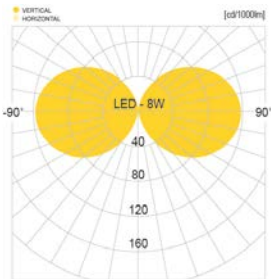

제품이미지

광원

램프	LED / E-26 BASE
색온도	2,700K / 4,000K / 6,500K
연색성	Min 80
빔각	120°X360°
총광속	160 lm
기구효율	20 lm/W

재질

커버	알루미늄
몸체	알루미늄
램프커버	아크릴
도장	지정색 분체도장
크기	Ø132 X H870
중량	5kg

도면

전원공급장치

정격입력	AC 220V / 60Hz
정격출력	8W
작동온도	N/A

인증

제품인증	제 15-0548호
고효율인증	N/A
SMPS인증	N/A
보호등급	N/A
전자파인증	N/A

배광곡선

120°X360°