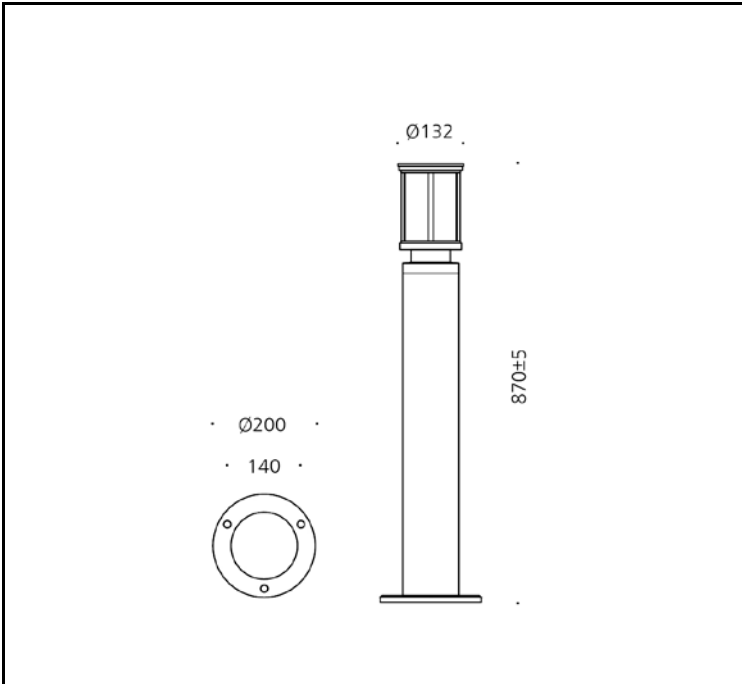

제품이미지

광원

램프	LED / E-26 BASE
색온도	2,700K / 4,000K / 6,500K
연색성	Min 80
빔각	120°X360°
총광속	160 lm
기구효율	20 lm/W

재질

커버	알루미늄
몸체	알루미늄
램프커버	아크릴
도장	지정색 분체도장
크기	Ø132 X H870
중량	5kg

도면

전원공급장치

정격입력	AC 220V / 60Hz
정격출력	8W
작동온도	N/A

인증

제품인증	제 15-0548호
고효율인증	N/A
SMPS인증	N/A
보호등급	N/A
전자파인증	N/A

배광곡선

120°X360°