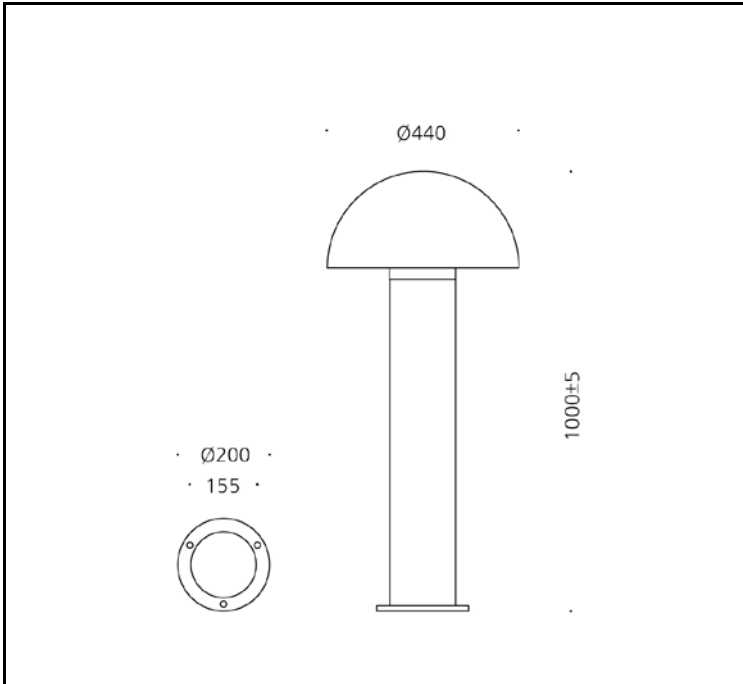

제품이미지

도면

광원

램프	LED BULB / E-26 BASE
색온도	2,700K / 4,000K / 6,500K
연색성	Min 80
빔각	
총광속	165 lm
기구효율	20 lm/W

재질

몸체	알루미늄
램프커버	알루미늄
도장	지정색 분체도장
크기	Ø440 X H1000
중량	5kg

전원공급장치

정격입력	AC 220V / 60Hz
정격출력	8W
작동온도	N/A