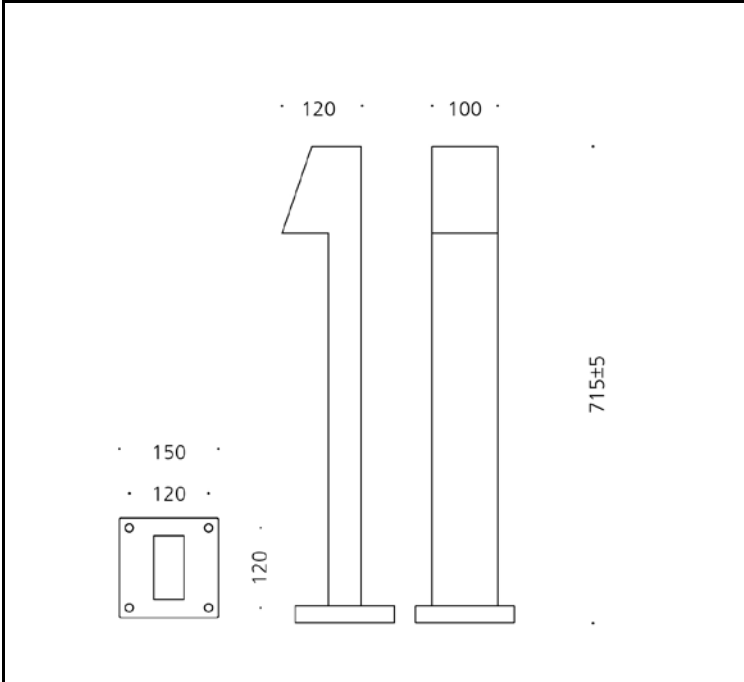

제품이미지

도면

배광곡선

광원

LED	SAMSUNG - LM561B
색온도	3,000K / 4,000K / 5,000K
연색성	Min 80
빔각	80°X43°
총광속	87 lm
기구효율	14.5 lm/W

재질

몸체	스틸
램프커버	아크릴
도장	지경색 분체도장
크기	120 X 100 X H715
중량	5kg

전원공급장치