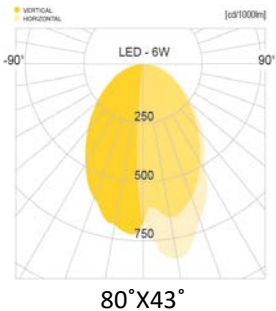

제품이미지

도면

배광곡선

광원

LED	SAMSUNG - LM561B
색온도	3,000K / 4,000K / 5,000K
연색성	Min 80
빔각	80°X43°
총광속	87 lm
기구효율	14.5 lm/W

재질

몸체	스틸
램프커버	아크릴
도장	지경색 분체도장
크기	120 X 100 X H715
중량	5kg

전원공급장치