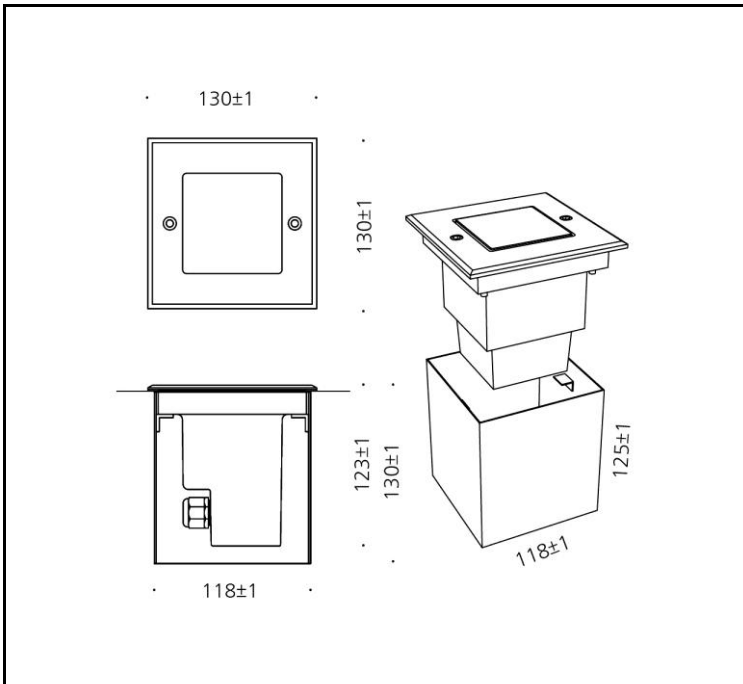

제품이미지

광원

LED	LED / GU10 BASE
색온도	2,700K / 4,000K / 6,500K
연색성	Min 80
빔각	36°
총광속	270 lm
기구효율	60 lm/W

재질

커버	스테인레스스틸
몸체	알루미늄
램프커버	강화유리
도장	지정색 분체도장
크기	130 X 130 X H130
중량	1.2kg

도면

전원공급장치

정격입력	AC 220V / 60Hz
정격출력	4.5W
작동온도	N/A