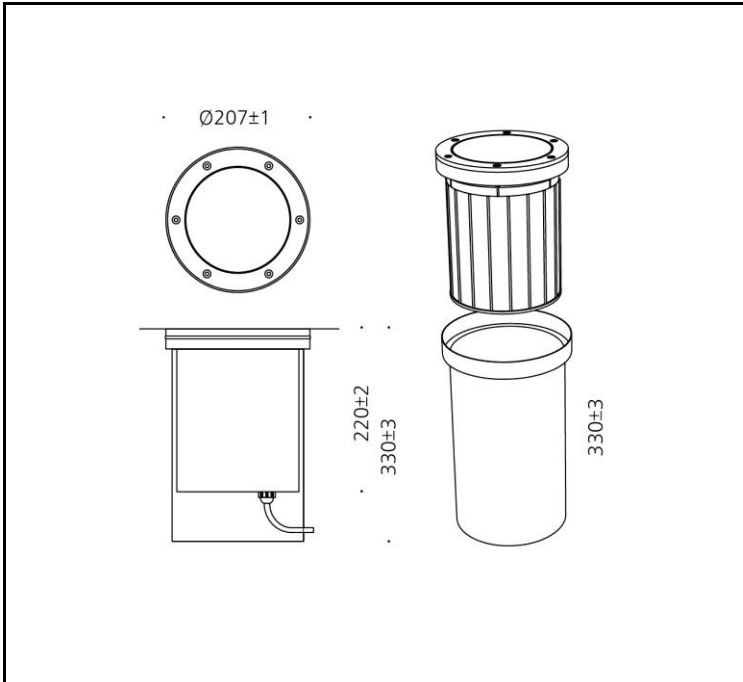

제품이미지

광원

LED	LED PAR30 / E-26 BASE
색온도	2,700K / 4,000K / 6,500K
연색성	typ 75
빔각	25°
총광속	900 lm
기구효율	60 lm/W

재질

커버	알루미늄 or 스테인레스스틸
몸체	알루미늄
램프커버	강화유리
도장	지정색 분체도장
크기	Ø207 X H330
중량	3kg

도면

전원공급장치

정격입력	AC 220V / 60Hz
정격출력	15W
작동온도	N/A