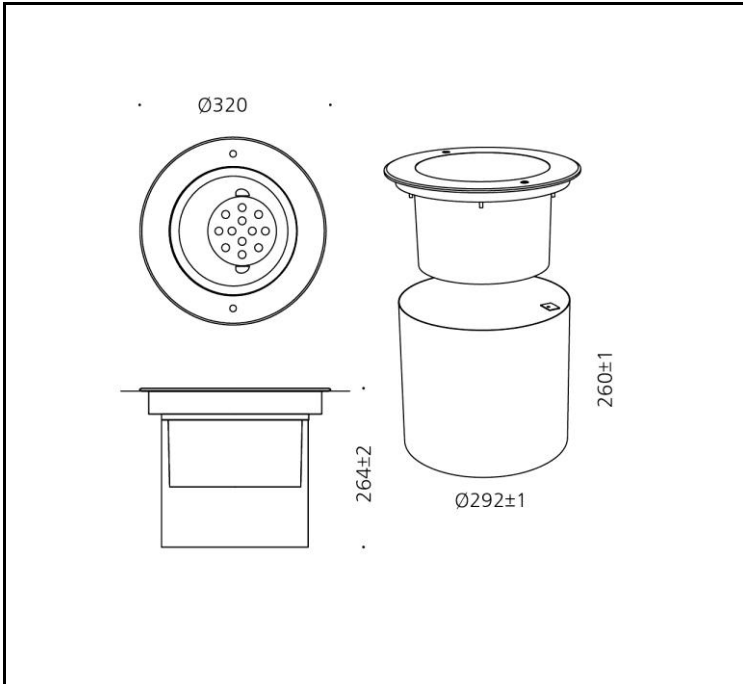

제품이미지

광원

LED	SAMSUNG - LH351B
색온도	3,000K / 4,000K / 5,000K
연색성	Min 80
빔각	20° / 40° / 60°
총광속	720 lm
기구효율	60 lm/W

재질

커버	스테인레스스틸
몸체	알루미늄
램프커버	강화유리
도장	지정색 분체도장
크기	Ø320 X H264
중량	6.5kg

도면

전원공급장치

정격입력	AC 180~264 / 47~63Hz
정격출력	DC 24V 18W
작동온도	Ta 0℃ ~ +50℃