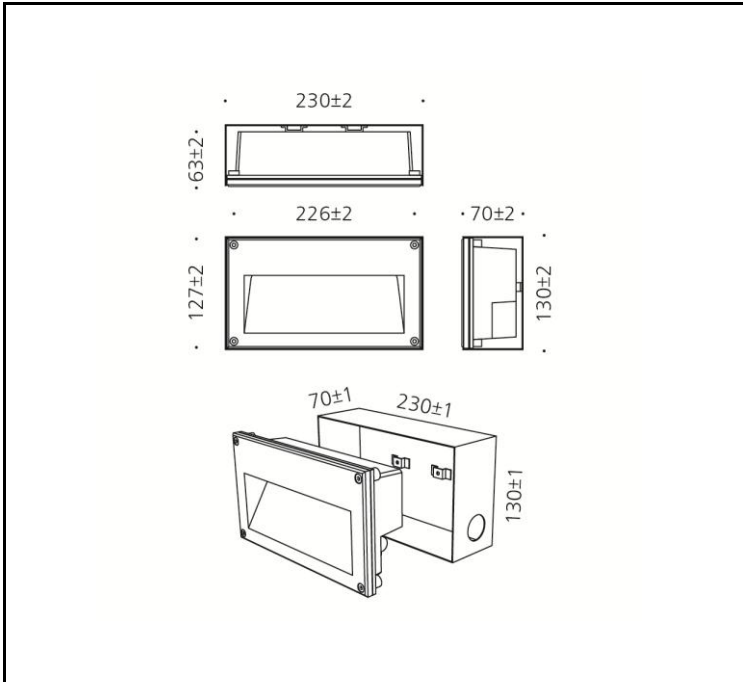

제품이미지

도면

배광곡선

광원

LED	SAMSUNG - LM561B
색온도	3,000K / 4,000K / 5,000K
연색성	Min 80
빔각	120° X 44°
총광속	246 lm
기구효율	41 lm/W

재질

커버	알루미늄
몸체	알루미늄
램프커버	아크릴
도장	지정색 분체도장
크기	230 X 127 X H70
중량	1.2kg

전원공급장치