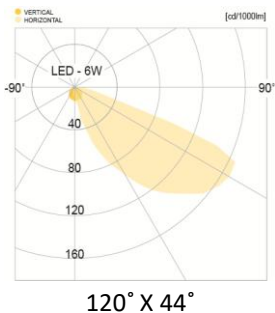

제품이미지

도면

배광곡선

광원

LED	SAMSUNG - LM561B
색온도	3,000K / 4,000K / 5,000K
연색성	Min 80
빔각	120° X 44°
총광속	246 lm
기구효율	41 lm/W

재질

커버	알루미늄
몸체	알루미늄
램프커버	아크릴
도장	지정색 분체도장
크기	230 X 127 X H70
중량	1.2kg

전원공급장치