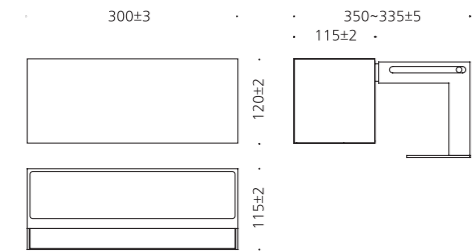

JIOW-130

SPECIFICATION

MODEL	POWER [W]	SOURCE	LED COLOR [K]	LUMEN [lm]	WEIGHT [kg]
JIOW-130	20W	LED	3000K, 4000K, 5000K	850lm	3.0kg

IP 54

DRAWING

CONFIGURE

- 알루미늄
- 강화유리
- 아크릴
- SMPS내장
- 분체도장

PAINTED

DARK GRAY