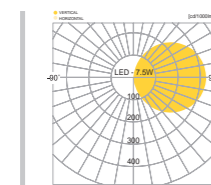

JIOB-332

SPECIFICATION

MODEL	POWER [W]	SOURCE	LED COLOR [K]	LUMEN [lm]	WEIGHT [kg]
JIOB-332-1	7.5W	LED	3000K, 4000K, 5000K	75lm	5.0kg
JIOB-332-2	15W	LED	3000K, 4000K, 5000K	150lm	7.0kg

IP 54

DRAWING

CONFIGURE

- 목재
- 강화유리
- SMPS내장
- 분체도장

BEAM ANGLE

JIOB-350

SPECIFICATION

MODEL	POWER [W]	SOURCE	LED COLOR [K]	LUMEN [lm]	WEIGHT [kg]
JIOB-350	12W	LED	3000K, 4000K, 5000K	841lm	4.5kg

IP 54

DRAWING

CONFIGURE

- 알루미늄
- 아크릴
- SMPS내장
- 분체도장

BEAM ANGLE

JIOB-333

SPECIFICATION

MODEL	POWER [W]	SOURCE	LED COLOR [K]	LUMEN [lm]	WEIGHT [kg]
JIOB-333	6W	LED	3000K, 4000K, 5000K	168lm	4.0kg

IP 54

DRAWING

CONFIGURE

- 알루미늄
- 아크릴
- SMPS내장
- 분체도장

BEAM ANGLE

JIOB-379

SPECIFICATION

MODEL	POWER [W]	SOURCE	LED COLOR [K]	LUMEN [lm]	WEIGHT [kg]
JIOB-379	15W	COB	3000K, 4000K, 5000K	585lm	6.5kg

IP 54

DRAWING

CONFIGURE

- 알루미늄
- 강화유리
- SMPS내장
- 분체도장