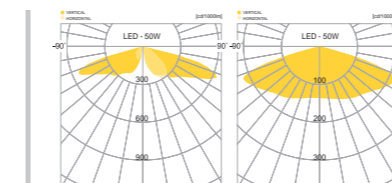

BEAM ANGLE

PAINTED

- DARK GRAY