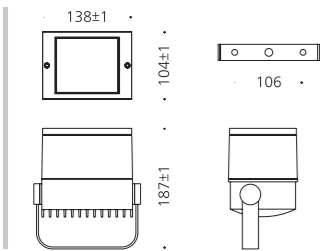

JIOF-915

SPECIFICATION

MODEL	POWER [W]	SOURCE	LED COLOR [K]	LUMEN [lm]	WEIGHT [kg]
JIOF-915	6W	LED	3000K, 4000K, 5000K	480lm	2.5kg

DRAWING

하남 포웰시티