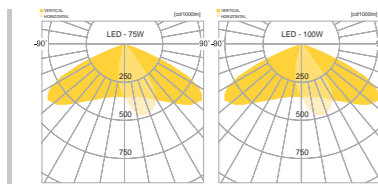

BEAM ANGLE

PAINTED

- METAL GRAY