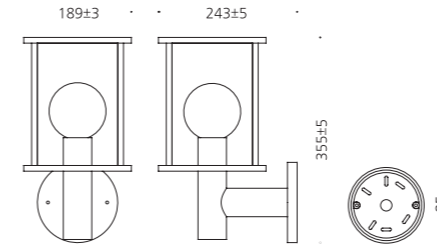

DRAWING

CONFIGURE

스틸
아크릴
분체도장

JIOW-114

SPECIFICATION

MODEL	POWER [W]	SOURCE	LED COLOR [K]	LUMEN [lm]	WEIGHT [kg]
JIOW-114	15W	LED PAR30	2700K, 6500K	900lm	2.5kg

IP 54