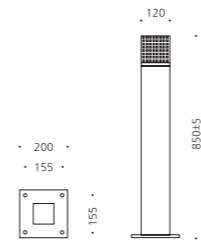

DRAWING

CONFIGURE

- 알루미늄
- 강화유리
- SMPS내장
- 분체도장