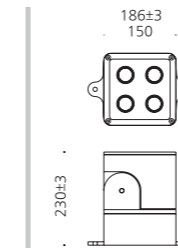

JIOF-927

SPECIFICATION

MODEL	POWER [W]	SOURCE	LED COLOR [K]	LUMEN [lm]	WEIGHT [kg]
JIOF-927-1	8W	AC COB	3000K, 4000K, 5000K		2.5kg
JIOF-927-2	15W	COB	3000K, 4000K, 5000K	1133lm	2.9kg

DRAWING

CONFIGURE

- 알루미늄
- 강화유리
- SMPS내장(927-2)
- 분체도장

BEAM ANGLE

OPTION

PAINTED

JIOF-928

SPECIFICATION

MODEL	POWER [W]	SOURCE	LED COLOR [K]	LUMEN [lm]	WEIGHT [kg]
JIOF-928	40W	COB	3000K, 4000K, 5000K	4456lm	5.3kg

DRAWING

CONFIGURE

- 알루미늄
- 강화유리
- SMPS내장
- 분체도장

BEAM ANGLE

OPTION

PAINTED