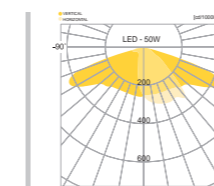

## PAINTED

- DARK GRAY

청주 디자인거리