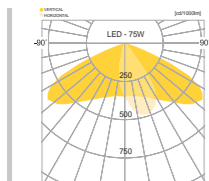

BEAM ANGLE

PAINTED

- DARK GRAY