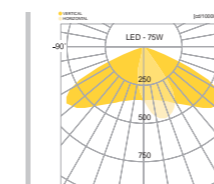

BEAM ANGLE

PAINTED

- METAL GRAY