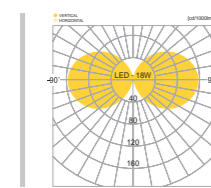

BEAM ANGLE

김포 결포 오스타 파라곤