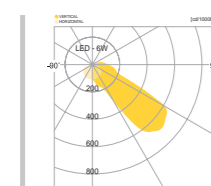

JIOB-411

SPECIFICATION

MODEL	POWER [W]	SOURCE	LED COLOR [K]	LUMEN [lm]	WEIGHT [kg]
JIOB-411-1	6W	LED	3000K, 4000K, 5000K	168lm	6.0kg
JIOB-411-2	6W(x2)	LED	3000K, 4000K, 5000K	168lm(양방향)	6.2kg

IP 54

DRAWING

CONFIGURE

알루미늄
아크릴
SMPS내장
분체도장

BEAM ANGLE

JIOB-413

SPECIFICATION

MODEL	POWER [W]	SOURCE	LED COLOR [K]	LUMEN [lm]	WEIGHT [kg]
JIOB-413	6W	LED	3000K, 4000K, 5000K	168lm	3.4kg

IP 54

DRAWING

CONFIGURE

알루미늄
아크릴
SMPS내장
분체도장

JIOB-412

SPECIFICATION

MODEL	POWER [W]	SOURCE	LED COLOR [K]	LUMEN [lm]	WEIGHT [kg]
JIOB-412-1	6W	LED	3000K, 4000K, 5000K	168lm	6.0kg
JIOB-412-2	6W(x2)	LED	3000K, 4000K, 5000K	168lm(양방향)	6.2kg

IP 54

DRAWING

CONFIGURE

알루미늄
아크릴
SMPS내장
분체도장

BEAM ANGLE

JIOB-414

SPECIFICATION

MODEL	POWER [W]	SOURCE	LED COLOR [K]	LUMEN [lm]	WEIGHT [kg]
JIOB-414	15W	COB	3000K, 4000K, 5000K	560lm	12.5kg

IP 54

DRAWING

CONFIGURE

스틸
아크릴
SMPS내장
분체도장