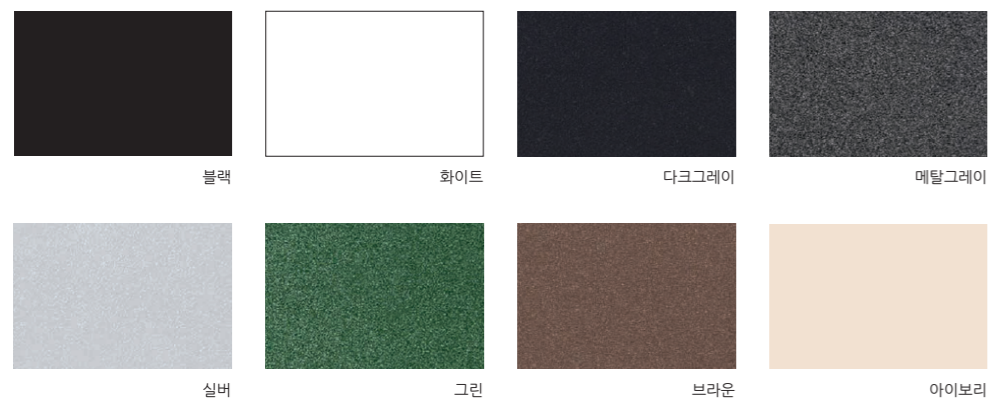

ISO 인증서

Warning

KS인증서

- 본 카탈로그에 게재된 사진은 실 제품 색상과 차이가 있을 수 있습니다.
- 본 카탈로그의 내용을 무단 복사 편집을 할 경우 저작권 침해에 해당되므로 저작권법에 의하여 처벌 받을 수 있습니다.
- 본 카탈로그에 수록된 사양은 변동될 수도 있습니다.

- Color of picture could be different, compare to real color of product
- This document is protected by copyright
- For product improvement, Jungil Lighting reserves the right to specification without notice.

FINISHES