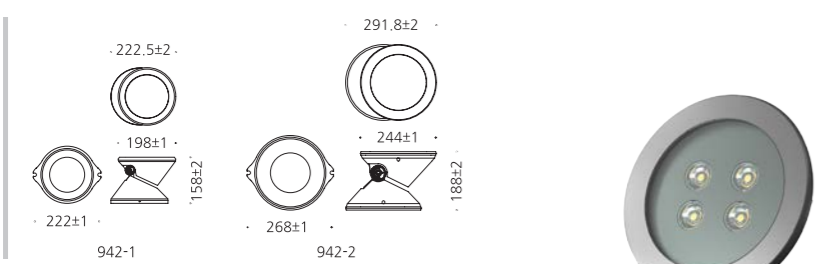

DRAWING

CONFIGURE BEAM ANGLE OPTION

1. 알루미늄
   - 강화유리
   - SMPS내장
   - 분체도장
2. 60°
3. PEG