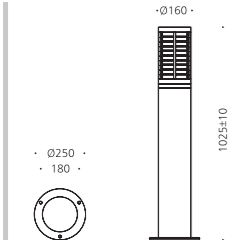

DRAWING

CONFIGURE

알루미늄
아크릴
분체도장