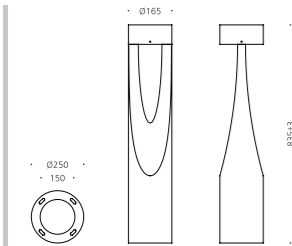

JIOB-319

SPECIFICATION

MODEL	POWER [W]	SOURCE	LED COLOR [K]	LUMEN [lm]	WEIGHT [kg]
JIOB-319	15W	AC COB	3000K, 4000K, 5000K	832lm	8.5kg

DRAWING