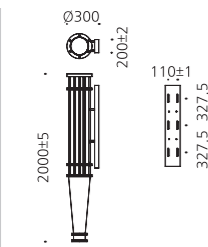

JIOW-601

SPECIFICATION

MODEL	POWER [W]	SOURCE	LED COLOR [K]	LUMEN [lm]	WEIGHT [kg]
JIOW-601-1	15W	LED PAR30	2700K, 6500K		42kg
JIOW-601-2	32W	LED PAR30	2700K, 6500K		42kg

IP 54

DRAWING