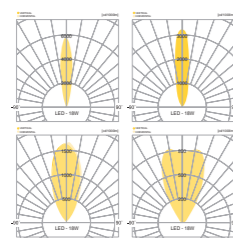

CONFIGURE BEAM ANGLE

- 알루미늄
- 강화유리
- SMPS내장
- 분체도장

OPTION