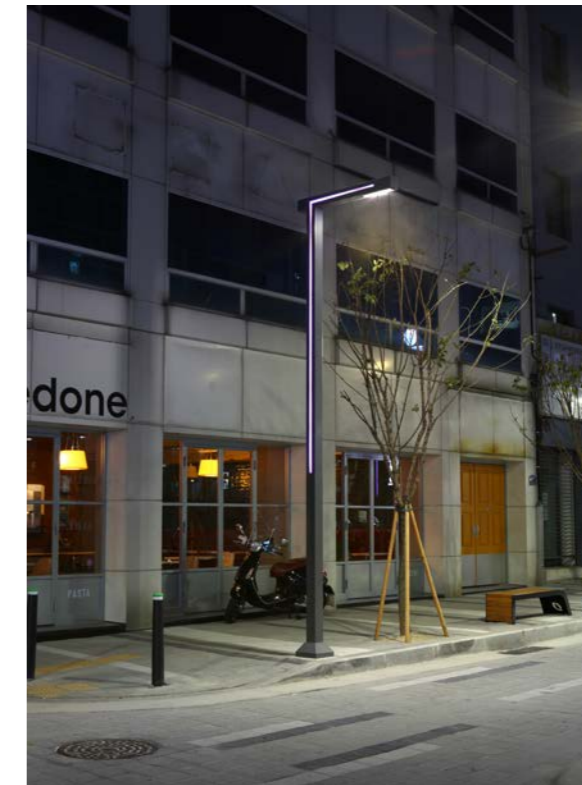

## PAINTED

- DARK GRAY

청주 디자인거리