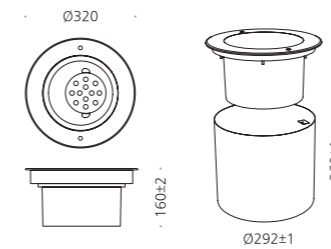

JIOI-474

SPECIFICATION

MODEL	POWER [W]	SOURCE	LED COLOR [K]	LUMEN [lm]	WEIGHT [kg]
JIOI-474	6W	LED	3000K, 4000K, 5000K	358lm	1.5kg

IP 67

DRAWING

CONFIGURE

강화유리
알루미늄
스테인레스스틸 하우징
분체도장

BEAM ANGLE

JIOI-669A

SPECIFICATION

MODEL	POWER [W]	SOURCE	LED COLOR [K]	LUMEN [lm]	WEIGHT [kg]
JIOI-669A	12W	LED	3000K, 4000K, 5000K	480lm	6.5kg

IP 67

DRAWING

CONFIGURE

스테인레스스틸
알루미늄
강화유리
스테인레스스틸 하우징
SMPS내장
분체도장

BEAM ANGLE

JIOI-479

SPECIFICATION

MODEL	POWER [W]	SOURCE	LED COLOR [K]	LUMEN [lm]	WEIGHT [kg]
JIOI-479	15W	COB	3000K, 4000K, 5000K	974lm	3.2kg

IP 67

DRAWING

CONFIGURE

스테인레스스틸
알루미늄
강화유리
스테인레스스틸 하우징
SMPS내장
분체도장

BEAM ANGLE

JIOI-912

SPECIFICATION

MODEL	POWER [W]	SOURCE	LED COLOR [K]	LUMEN [lm]	WEIGHT [kg]
JIOI-912-1	3W	LED	3000K, 4000K, 5000K	60lm	3.0kg
JIOI-912-2	3W	LED	3000K, 4000K, 5000K	60lm	1.5kg
JIOI-912-3	6W	LED	3000K, 4000K, 5000K	120lm	7.0kg
JIOI-912-4	12W	LED	3000K, 4000K, 5000K	360lm	15kg

IP 67

DRAWING

CONFIGURE

강화유리
알루미늄
스테인레스스틸 하우징
분체도장

BEAM ANGLE