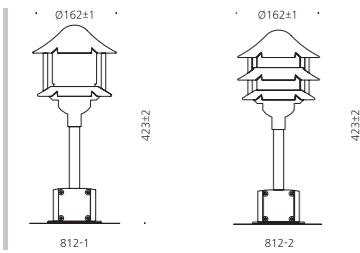

JIOB-812

SPECIFICATION

MODEL	POWER [W]	SOURCE	LED COLOR [K]	LUMEN [lm]	WEIGHT [kg]
JIOB-812	8W	LED Bulb	2700K, 6500K	220lm	2.0kg

IP 54

DRAWING

CONFIGURE OPTION

1. 알루미늄
   - 아크릴
   - 분체도장
2. PEG