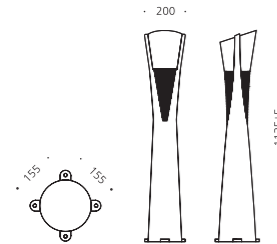

JIOB-458

SPECIFICATION

MODEL	POWER [W]	SOURCE	LED COLOR [K]	LUMEN [lm]	WEIGHT [kg]
JIOB-458	8W	LED Bulb	2700K, 6500K	104lm	28.5kg

IP 54

DRAWING

CONFIGURE

- 알루미늄
- 아크릴
- 분체도장

JIOB-476

SPECIFICATION

MODEL	POWER [W]	SOURCE	LED COLOR [K]	LUMEN [lm]	WEIGHT [kg]
JIOB-476	6W+4.5W	LED+GU10	3000K, 4000K, 5000K		5kg

IP 54

DRAWING

CONFIGURE

- 알루미늄
- 아크릴
- SMPS내장
- 분체도장

PAINTED

- METAL GRAY

JIOB-459

SPECIFICATION

MODEL	POWER [W]	SOURCE	LED COLOR [K]	LUMEN [lm]	WEIGHT [kg]
JIOB-459	8W	LED Bulb	2700K, 6500K		10.0kg

IP 54

DRAWING

CONFIGURE

- 알루미늄
- 폴리카보네이트
- 분체도장