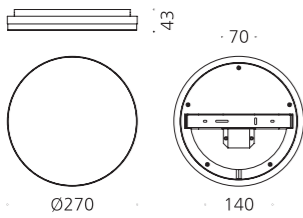

JIOC-188-5

SPECIFICATION

MODEL	POWER [W]	SOURCE	LED COLOR [K]	LUMEN [lm]	WEIGHT [kg]
JIOC-188-5	15W	LED PAR30	2700K, 6500K	897lm	2.8kg

IP 65

DRAWING

CONFIGURE BEAM ANGLE

알루미늄
강화유리
SMPS내장
분체도장

JIOC-1001

SPECIFICATION

MODEL	POWER [W]	SOURCE	LED COLOR [K]	LUMEN [lm]	WEIGHT [kg]
JIOC-1001	32W	LED	3000K, 4000K, 5000K	1766lm	2.5kg

DRAWING

CONFIGURE BEAM ANGLE

알루미늄
폴리카보네이트
SMPS내장
분체도장

JIOC-1002

SPECIFICATION

MODEL	POWER [W]	SOURCE	LED COLOR [K]	LUMEN [lm]	WEIGHT [kg]
JIOC-1002	6W	LED	3000K, 4000K, 5000K	180lm	2.5kg

IP 54

DRAWING

CONFIGURE BEAM ANGLE

스틸
아크릴
SMPS내장
분체도장

JIOC-1003

SPECIFICATION

MODEL	POWER [W]	SOURCE	LED COLOR [K]	LUMEN [lm]	WEIGHT [kg]
JIOC-1003	6W	LED	3000K, 4000K, 5000K	180lm	2.5kg

IP 54

DRAWING

CONFIGURE BEAM ANGLE

스틸
아크릴
SMPS내장
분체도장