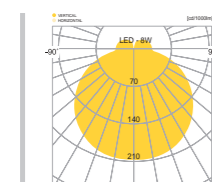

BEAM ANGLE

대구 매천동 화성파크드림