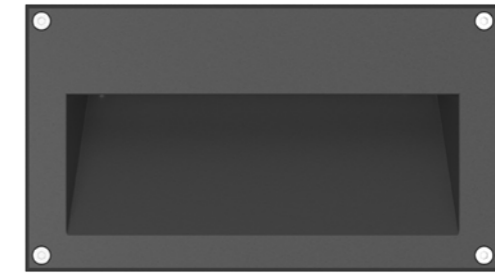

JIOL-163

SPECIFICATION

MODEL	POWER [W]	SOURCE	LED COLOR [K]	LUMEN [lm]	WEIGHT [kg]
JIOL-163-1	4W	COB	3000K, 4000K, 5000K		1.0kg
JIOL-163-2	6W	LED	3000K, 4000K, 5000K	246lm	1.2kg

IP 65

DRAWING

CONFIGURE

- 알루미늄
- 아크릴
- SMPS내장
- 스테인레스스틸 하우징
- 분체도장

BEAM ANGLE

PAINTED

- DARK GRAY

※ 상기 설치 방법은 현장의 시공여건에 따라 달라질 수 있습니다.