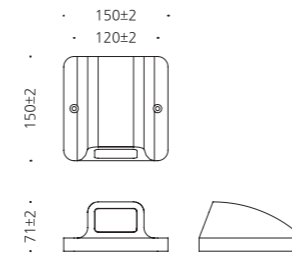

DRAWING

CONFIGURE

- 알루미늄
- 폴리카보네이트
- SMPS내장
- 분체도장