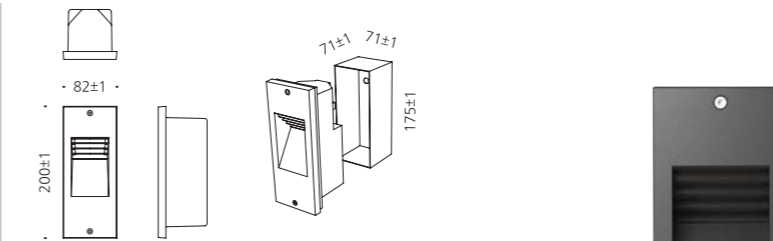

DRAWING

CONFIGURE

- 알루미늄
- 강화유리
- SMPS내장
- 스테인레스스틸 하우징
- 분체도장

BEAM ANGLE