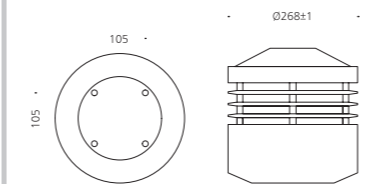

DRAWING

CONFIGURE

알루미늄
아크릴
분체도장