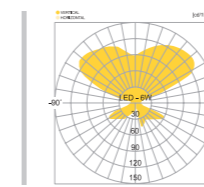

JIOB-305

SPECIFICATION

MODEL	POWER [W]	SOURCE	LED COLOR [K]	LUMEN [lm]	WEIGHT [kg]
JIOB-305	6W	LED	3000K, 4000K, 5000K	120lm	6.5kg

IP 54

DRAWING

CONFIGURE

알루미늄
경질유리
SMPS내장
분체도장

BEAM ANGLE

JIOB-306

SPECIFICATION

MODEL	POWER [W]	SOURCE	LED COLOR [K]	LUMEN [lm]	WEIGHT [kg]
JIOB-306	25W(x2)	LED	3000K, 4000K, 5000K	4000lm	11kg

IP 54

DRAWING

CONFIGURE

스틸
아크릴
SMPS내장
분체도장

BEAM ANGLE

JIOB-307

SPECIFICATION

MODEL	POWER [W]	SOURCE	LED COLOR [K]	LUMEN [lm]	WEIGHT [kg]
JIOB-307	6W	LED	3000K, 4000K, 5000K	110lm	3.5kg

IP 54

DRAWING

CONFIGURE

알루미늄
경질유리
SMPS내장
분체도장

BEAM ANGLE

JIOB-308

SPECIFICATION

MODEL	POWER [W]	SOURCE	LED COLOR [K]	LUMEN [lm]	WEIGHT [kg]
JIOB-308	12W	LED	3000K, 4000K, 5000K	861lm	5.0kg

IP 54

DRAWING

CONFIGURE

알루미늄
아크릴
SMPS내장
분체도장

BEAM ANGLE