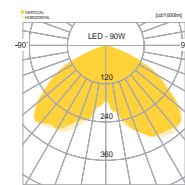

BEAM ANGLE

PAINTED

- METAL GRAY