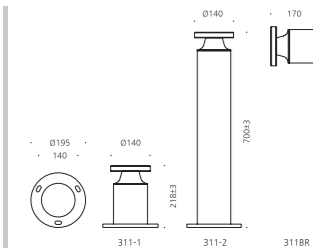

JIOB-311

SPECIFICATION

MODEL	POWER [W]	SOURCE	LED COLOR [K]	LUMEN [lm]	WEIGHT [kg]
JIOB-311-1	12W	LED	3000K, 4000K, 5000K	862lm	2.9kg
JIOB-311-2	12W	LED	3000K, 4000K, 5000K	862lm	4.5kg
JIOB-311-3	12W	LED	3000K, 4000K, 5000K	862lm	2.3kg

DRAWING