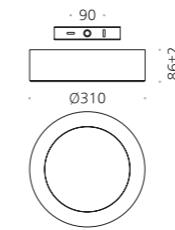

JIOC-116

SPECIFICATION

MODEL	POWER [W]	SOURCE	LED COLOR [K]	LUMEN [lm]	WEIGHT [kg]
JIOC-116-1	6W	LED	3000K, 4000K, 5000K	251lm	1.5kg
JIOC-116-2	6W	LED	3000K, 4000K, 5000K	251lm	1.0kg

IP 54

DRAWING

CONFIGURE BEAM ANGLE

- 알루미늄
- 아크릴
- SMPS내장
- 분체도장

JIOC-125

SPECIFICATION

MODEL	POWER [W]	SOURCE	LED COLOR [K]	LUMEN [lm]	WEIGHT [kg]
JIOC-125	25W	LED	3000K, 4000K, 5000K	875lm	4.5kg

IP 54

DRAWING

CONFIGURE BEAM ANGLE

- 알루미늄
- 아크릴
- SMPS내장
- 분체도장

JIOC-124

SPECIFICATION

MODEL	POWER [W]	SOURCE	LED COLOR [K]	LUMEN [lm]	WEIGHT [kg]
JIOC-124-1	6W	LED	3000K, 4000K, 5000K	165lm	0.5kg
JIOC-124-2	15W	LED	3000K, 4000K, 5000K	515lm	0.7kg
JIOC-124-3	25W	LED	3000K, 4000K, 5000K	840lm	0.8kg

IP 65

DRAWING

CONFIGURE BEAM ANGLE

- 알루미늄
- 아크릴
- SMPS내장
- 분체도장

JIOC-126

SPECIFICATION

MODEL	POWER [W]	SOURCE	LED COLOR [K]	LUMEN [lm]	WEIGHT [kg]
JIOC-126	15W	LED	3000K, 4000K, 5000K	525lm	4.5kg

IP 54

DRAWING

CONFIGURE BEAM ANGLE

- 알루미늄
- 아크릴
- SMPS내장
- 분체도장