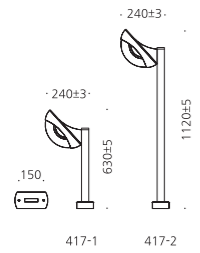

## CONFIGURE

- 알루미늄
- 폴리카보네이트
- 분체도장

송도 공원