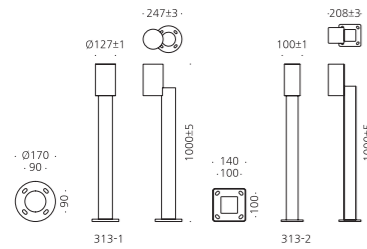

JIOB-313

SPECIFICATION

MODEL	POWER [W]	SOURCE	LED COLOR [K]	LUMEN [lm]	WEIGHT [kg]
JIOB-313-1	20W	AC COB	3000K, 4000K, 5000K	1721lm	
JIOB-313-2	20W	AC COB	3000K, 4000K, 5000K	1721lm	

DRAWING

CONFIGURE

- 알루미늄(313-1)
- 스틸(313-2)
- 살리코렌즈
- 분체도장