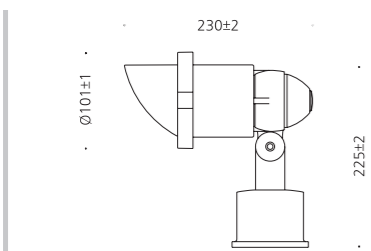

DRAWING

시흥 센트럴푸르지오