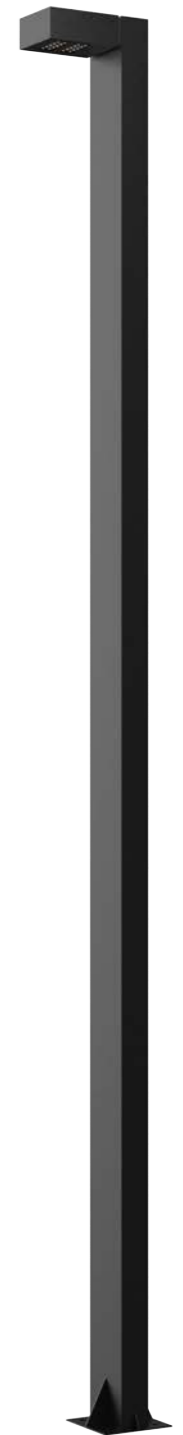

JIOP-504

SPECIFICATION

MODEL	POWER [W]	SOURCE	LED COLOR [K]	LUMEN [lm]	WEIGHT [kg]
JIOP-504	50W	COB	3000K, 4000K, 5000K	5500lm	

DRAWING

CONFIGURE

- 스틸
- 스틸폴
- SMPS내장
- 분체도장

BEAM ANGLE

PAINTED

- METAL GRAY

JIOP-505

SPECIFICATION

MODEL	POWER [W]	SOURCE	LED COLOR [K]	LUMEN [lm]	WEIGHT [kg]
JIOP-505	50W	LED	3000K, 4000K, 5000K	5750lm	

DRAWING

CONFIGURE

- 알루미늄
- SMPS내장
- 분체도장

BEAM ANGLE

PAINTED

- DARK GRAY