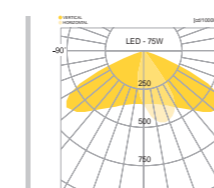

BEAM ANGLE

PAINTED

- METAL GRAY