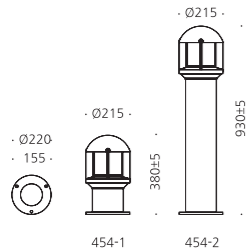

DRAWING

CONFIGURE

알루미늄
아크릴
분체도장