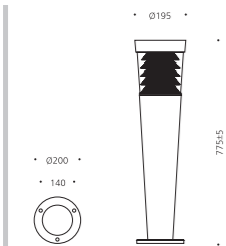

JIOB-426

SPECIFICATION

MODEL	POWER [W]	SOURCE	LED COLOR [K]	LUMEN [lm]	WEIGHT [kg]
JIOB-426	8W	LED Bulb	2700K, 6500K	181lm	6.2kg

IP 66

DRAWING