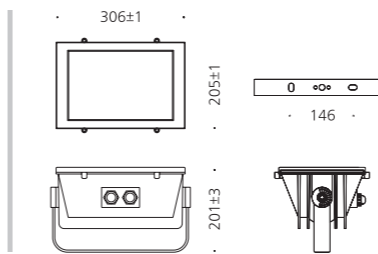

DRAWING

CONFIGURE BEAM ANGLE

1. 알루미늄
   - 강화유리
   - SMPS내장
   - 분체도장
2. BEAM ANGLE: 30°, 60°