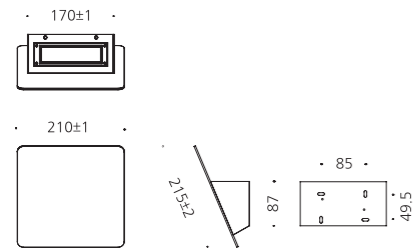

JIOW-611

SPECIFICATION

MODEL	POWER [W]	SOURCE	LED COLOR [K]	LUMEN [lm]	WEIGHT [kg]
JIOW-611	6W	LED	3000K, 4000K, 5000K	138lm	1.0kg

IP 54

DRAWING

CONFIGURE

스틸
아크릴
SMPS내장
분체도장

JIOW-615

SPECIFICATION

MODEL	POWER [W]	SOURCE	LED COLOR [K]	LUMEN [lm]	WEIGHT [kg]
JIOW-615	2W(x2)	LED	3000K, 4000K, 5000K	60lm	2.6kg

IP 54