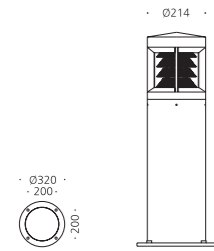

JIOB-407

SPECIFICATION

MODEL	POWER [W]	SOURCE	LED COLOR [K]	LUMEN [lm]	WEIGHT [kg]
JIOB-407	8W	LED Bulb	2700K, 6500K	181lm	8.5kg

IP 54

DRAWING

일산 SK M CITY