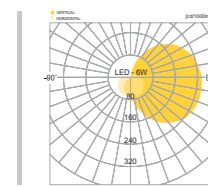

JIOB-305

SPECIFICATION

MODEL	POWER [W]	SOURCE	LED COLOR [K]	LUMEN [lm]	WEIGHT [kg]
JIOB-305	6W	LED	3000K, 4000K, 5000K	120lm	6.5kg

IP 54

DRAWING

CONFIGURE

알루미늄
경질유리
SMPS내장
분체도장

BEAM ANGLE

JIOB-306

SPECIFICATION

MODEL	POWER [W]	SOURCE	LED COLOR [K]	LUMEN [lm]	WEIGHT [kg]
JIOB-306	25W(x2)	LED	3000K, 4000K, 5000K	4000lm	11kg

IP 54

DRAWING

CONFIGURE

스틸
아크릴
SMPS내장
분체도장

BEAM ANGLE

JIOB-307

SPECIFICATION

MODEL	POWER [W]	SOURCE	LED COLOR [K]	LUMEN [lm]	WEIGHT [kg]
JIOB-307	6W	LED	3000K, 4000K, 5000K	110lm	3.5kg

IP 54

DRAWING

CONFIGURE

알루미늄
경질유리
SMPS내장
분체도장

BEAM ANGLE

JIOB-308

SPECIFICATION

MODEL	POWER [W]	SOURCE	LED COLOR [K]	LUMEN [lm]	WEIGHT [kg]
JIOB-308	12W	LED	3000K, 4000K, 5000K	861lm	5.0kg

IP 54

DRAWING

CONFIGURE

알루미늄
아크릴
SMPS내장
분체도장

BEAM ANGLE