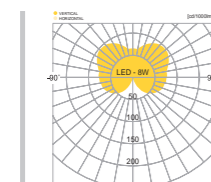

JIOB-301

SPECIFICATION

MODEL	POWER [W]	SOURCE	LED COLOR [K]	LUMEN [lm]	WEIGHT [kg]
JIOB-301	6W	LED	3000K, 4000K, 5000K	168lm	3.5kg

IP 54

DRAWING

CONFIGURE

알루미늄
아크릴
SMPS내장
분체도장

BEAM ANGLE

JIOB-302

SPECIFICATION

MODEL	POWER [W]	SOURCE	LED COLOR [K]	LUMEN [lm]	WEIGHT [kg]
JIOB-302	6W	LED	3000K, 4000K, 5000K		5.0kg

IP 54

DRAWING

CONFIGURE

알루미늄
경질유리
SMPS내장
분체도장

BEAM ANGLE

JIOB-303

SPECIFICATION

MODEL	POWER [W]	SOURCE	LED COLOR [K]	LUMEN [lm]	WEIGHT [kg]
JIOB-303	8W	LED Bulb	2700K, 6500K	120lm	5.5kg

IP 54

DRAWING

CONFIGURE

알루미늄
아크릴
분체도장

BEAM ANGLE

JIOB-304

SPECIFICATION

MODEL	POWER [W]	SOURCE	LED COLOR [K]	LUMEN [lm]	WEIGHT [kg]
JIOB-304	15W	LED PAR30	2700K, 6500K	908lm	3.5kg

IP 54

DRAWING

CONFIGURE

알루미늄
경질유리
분체도장

BEAM ANGLE