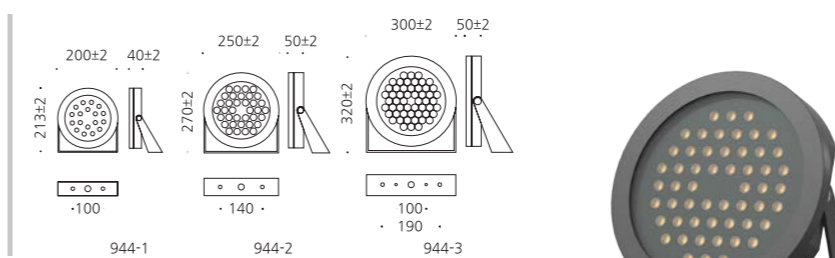

DRAWING

CONFIGURE BEAM ANGLE

1. 알루미늄
   - 강화유리
   - 분체도장
2. 15°
   - 20°
   - 40°
   - 60°