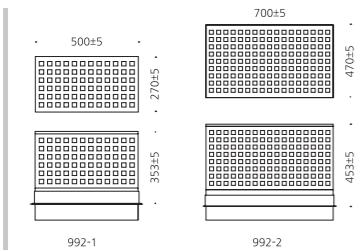

JIOB-936

SPECIFICATION

MODEL	POWER [W]	SOURCE	LED COLOR [K]	LUMEN [lm]	WEIGHT [kg]
JIOB-936	18W	LED	3000K, 4000K, 5000K	1080lm	6.0kg

IP 54

DRAWING

CONFIGURE BEAM ANGLE

- 알루미늄
- 강화유리
- SMPS내장
- 분체도장

OPTION

JIOB-995

SPECIFICATION

MODEL	POWER [W]	SOURCE	LED COLOR [K]	LUMEN [lm]	WEIGHT [kg]
JIOB-995-1	8W	LED Bulb	2700K, 6500K		3.5kg
JIOB-995-2	8W	LED Bulb	2700K, 6500K		5.0kg
JIOB-995-3	15W	LED Bulb	2700K, 6500K		6.7kg
JIOB-995-4	15W	LED Bulb	2700K, 6500K		9.2kg

IP 54

DRAWING

CONFIGURE

- 아크릴
- 스틸
- 분체도장

JIOB-992

SPECIFICATION

MODEL	POWER [W]	SOURCE	LED COLOR [K]	LUMEN [lm]	WEIGHT [kg]
JIOB-992-1	9W	LED	3000K, 4000K, 5000K		28kg
JIOB-992-2	24W	LED	3000K, 4000K, 5000K		49kg

IP 54

DRAWING

CONFIGURE

- 강화유리
- 스테인레스스틸
- SMPS내장
- 분체도장

JIOB-996

SPECIFICATION

MODEL	POWER [W]	SOURCE	LED COLOR [K]	LUMEN [lm]	WEIGHT [kg]
JIOB-996	8W	LED Bulb	2700K, 6500K		17kg

IP 54

DRAWING

CONFIGURE

- 스틸
- 아크릴
- 분체도장