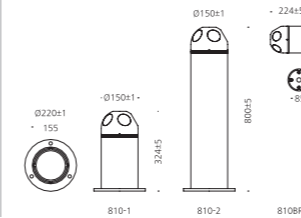

DRAWING

CONFIGURE

- 알루미늄
- 아크릴
- 분체도장

PAINTED