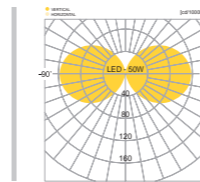

BEAM ANGLE

PAINTED

- METAL GRAY