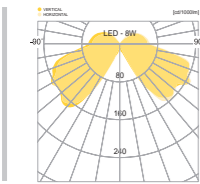

BEAM ANGLE

PAINTED

- BLACK