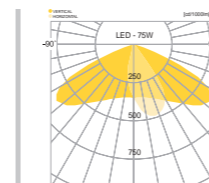

BEAM ANGLE

PAINTED

- METAL GRAY