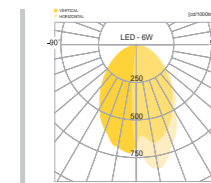

JIOB-301

SPECIFICATION

MODEL	POWER [W]	SOURCE	LED COLOR [K]	LUMEN [lm]	WEIGHT [kg]
JIOB-301	6W	LED	3000K, 4000K, 5000K	168lm	3.5kg

IP 54

DRAWING

CONFIGURE

알루미늄
아크릴
SMPS내장
분체도장

BEAM ANGLE

JIOB-302

SPECIFICATION

MODEL	POWER [W]	SOURCE	LED COLOR [K]	LUMEN [lm]	WEIGHT [kg]
JIOB-302	6W	LED	3000K, 4000K, 5000K		5.0kg

IP 54

DRAWING

CONFIGURE

알루미늄
경질유리
SMPS내장
분체도장

BEAM ANGLE

JIOB-303

SPECIFICATION

MODEL	POWER [W]	SOURCE	LED COLOR [K]	LUMEN [lm]	WEIGHT [kg]
JIOB-303	8W	LED Bulb	2700K, 6500K	120lm	5.5kg

IP 54

DRAWING

CONFIGURE

알루미늄
아크릴
분체도장

BEAM ANGLE

JIOB-304

SPECIFICATION

MODEL	POWER [W]	SOURCE	LED COLOR [K]	LUMEN [lm]	WEIGHT [kg]
JIOB-304	15W	LED PAR30	2700K, 6500K	908lm	3.5kg

IP 54

DRAWING

CONFIGURE

알루미늄
경질유리
분체도장

BEAM ANGLE