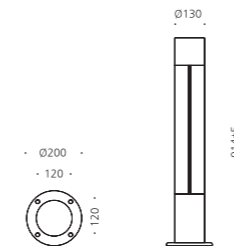

JIOB-384

SPECIFICATION

MODEL	POWER [W]	SOURCE	LED COLOR [K]	LUMEN [lm]	WEIGHT [kg]
JIOB-384-1	12W	LED	3000K, 4000K, 5000K	264lm	5.5kg
JIOB-384-2	12W	LED	3000K, 4000K, 5000K	264lm	5.5kg
JIOB-384-3	12W	LED	3000K, 4000K, 5000K	264lm	5.5kg

IP 54

DRAWING

CONFIGURE

- 알루미늄
- 아크릴
- SMPS내장
- 분체도장

BEAM ANGLE

JIOB-401

SPECIFICATION

MODEL	POWER [W]	SOURCE	LED COLOR [K]	LUMEN [lm]	WEIGHT [kg]
JIOB-401	8W	LED	3000K, 4000K, 5000K	7.0kg	

IP 54

DRAWING

CONFIGURE

- 스틸
- 아크릴
- SMPS내장
- 분체도장

JIOB-400

SPECIFICATION

MODEL	POWER [W]	SOURCE	LED COLOR [K]	LUMEN [lm]	WEIGHT [kg]
JIOB-400	15W	COB	3000K, 4000K, 5000K	802lm	5.5kg

IP 54

DRAWING

CONFIGURE

- 알루미늄
- 아크릴
- SMPS내장
- 분체도장

BEAM ANGLE

JIOB-402

SPECIFICATION

MODEL	POWER [W]	SOURCE	LED COLOR [K]	LUMEN [lm]	WEIGHT [kg]
JIOB-402	4W	LED	3000K, 4000K, 5000K	112lm	5.0kg

IP 54

DRAWING

CONFIGURE

- 알루미늄
- 아크릴
- SMPS내장
- 분체도장

BEAM ANGLE