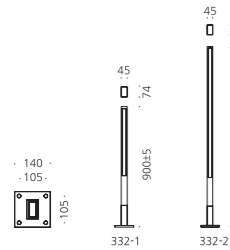

## CONFIGURE

- 목재
- 강화유리
- SMPS내장
- 분체도장