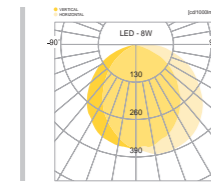

BEAM ANGLE

서울공예박물관