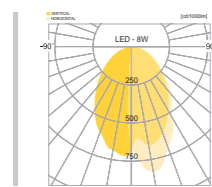

## CONFIGURE BEAM ANGLE

스틸  
강화유리  
분체도장

수원 컨벤션