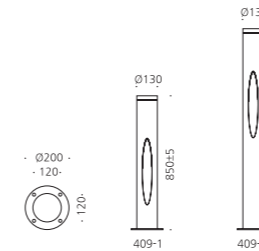

DRAWING

5오일 사육