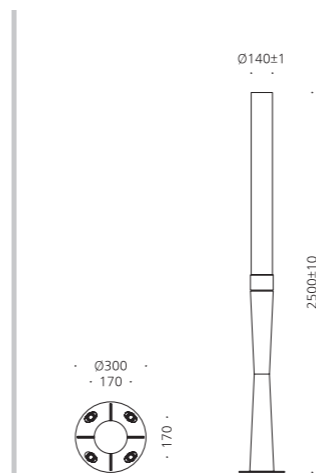

DRAWING

CONFIGURE

스틸
아크릴
분체도장

BEAM ANGLE

PAINTED

BLACK