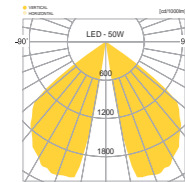

BEAM ANGLE

PAINTED

- METAL GRAY