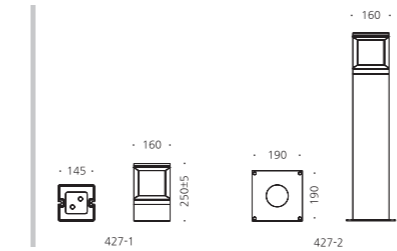

DRAWING

CONFIGURE

- 알루미늄
- 아크릴
- 분체도장

BEAM ANGLE