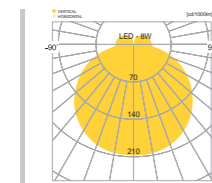

BEAM ANGLE

오창, 우림 필유