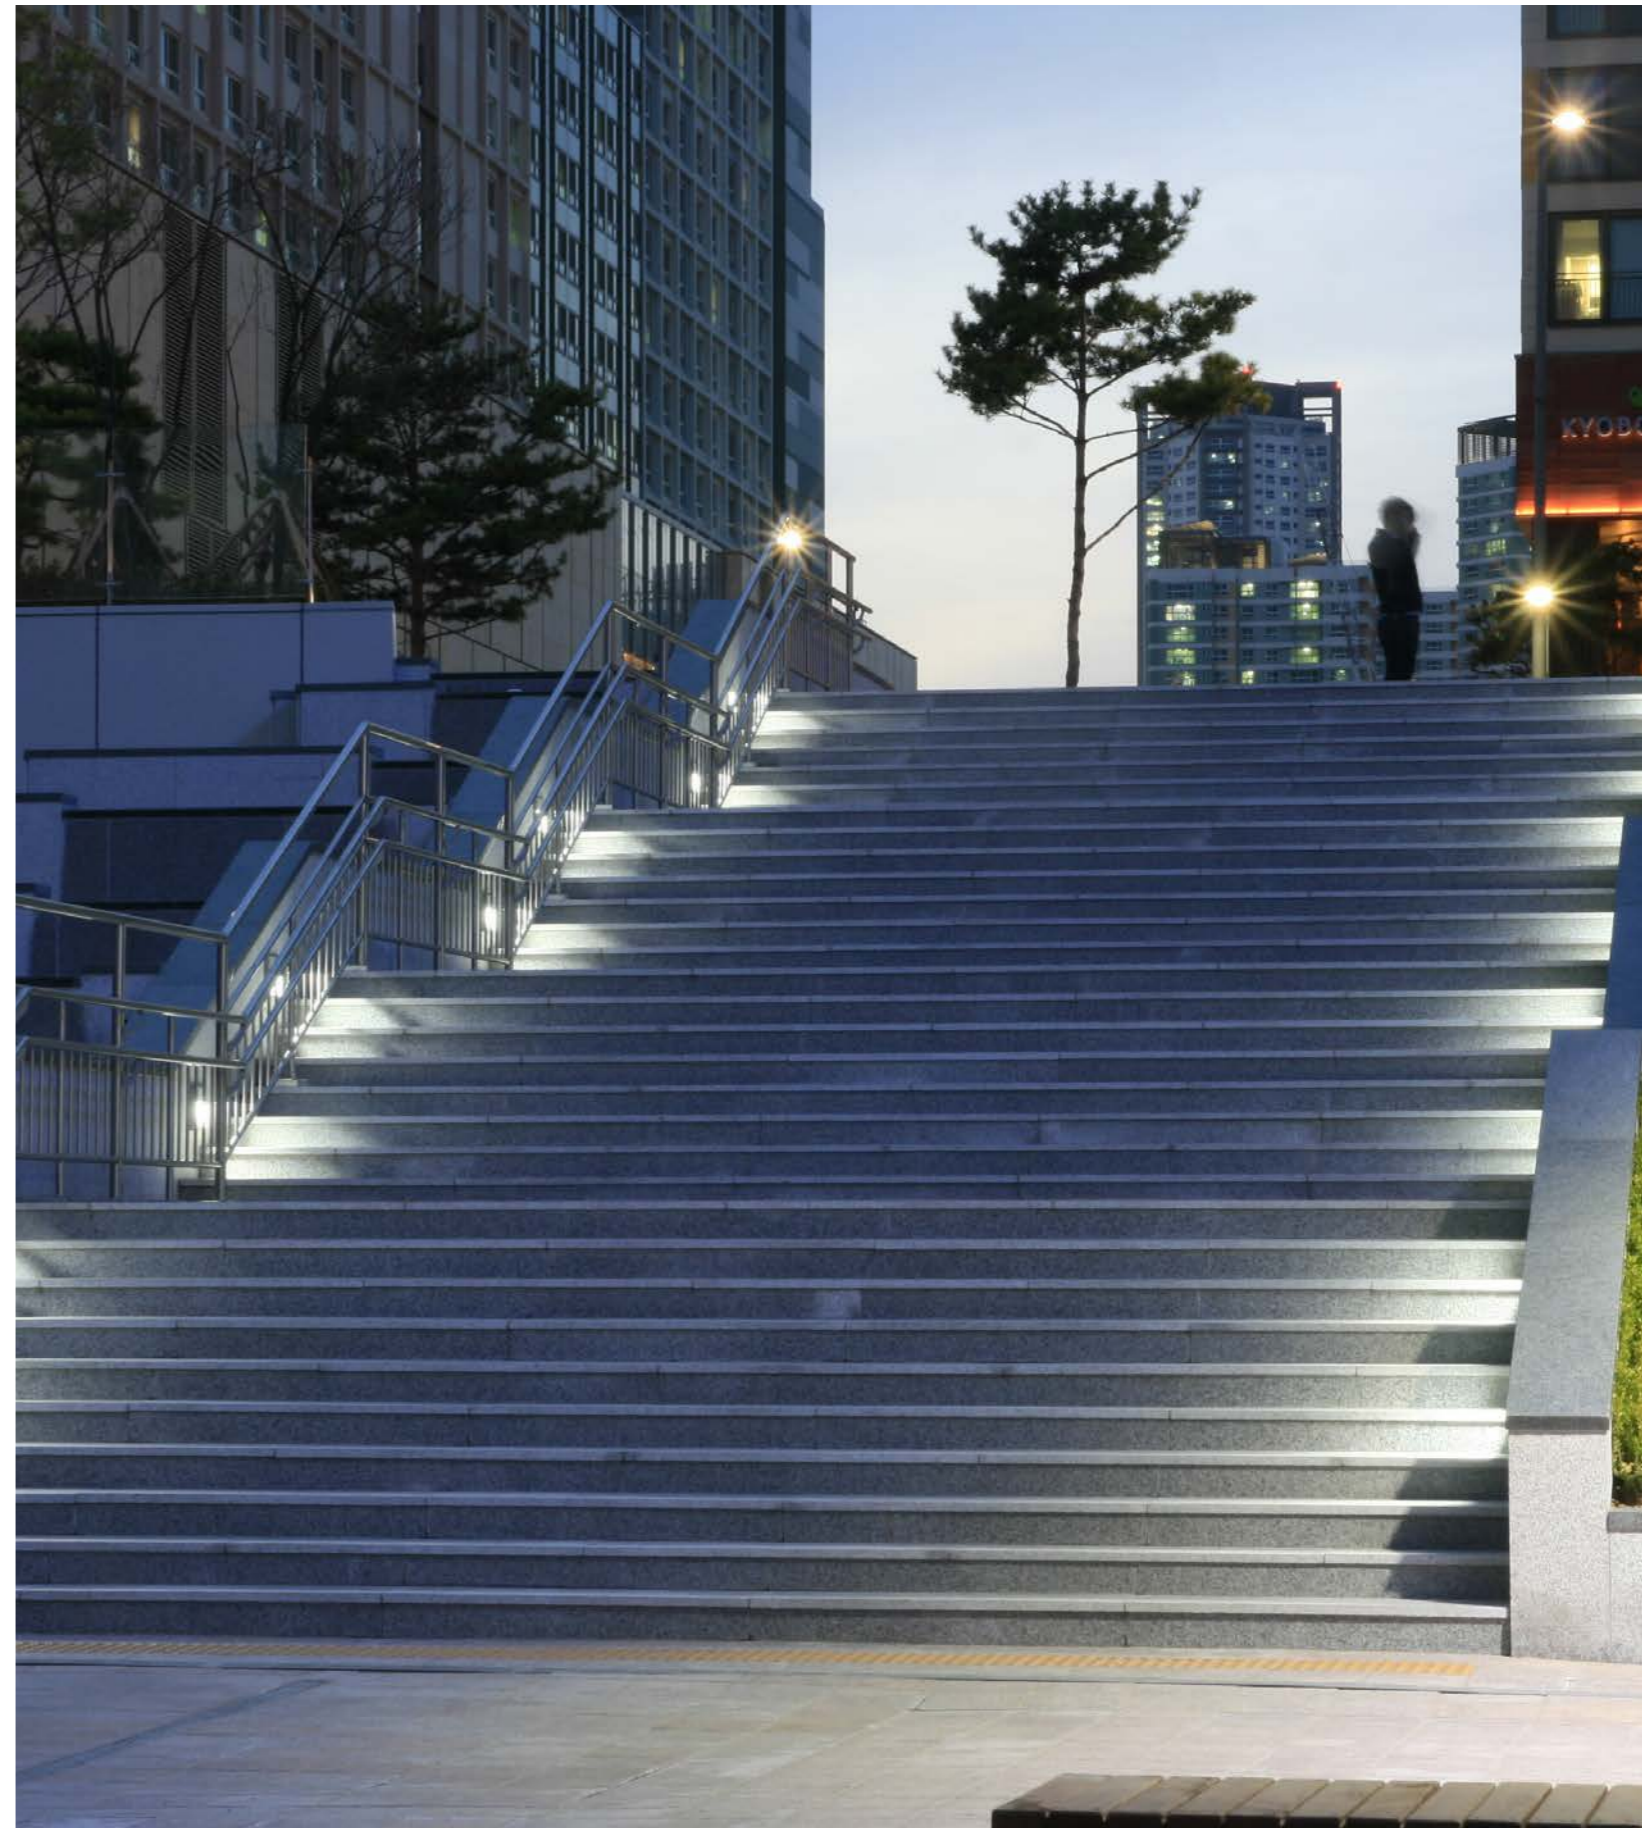

## PAINTED

WHITE

Location light

홍천 세이지우드CC

수원 컨벤션센터