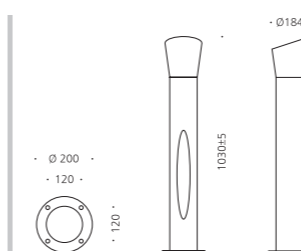

DRAWING

경산 중방e편한세상

CONFIGURE

알루미늄
폴리카보네이트
분체도장