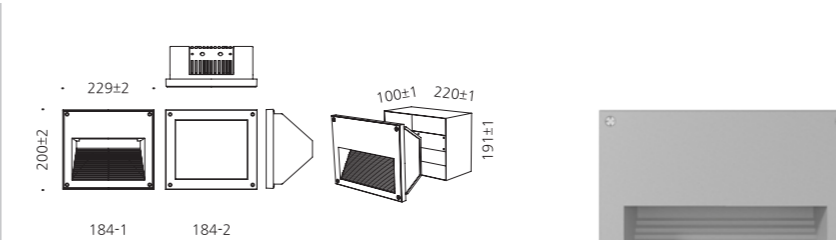

DRAWING

CONFIGURE

- 알루미늄
- 강화유리
- SMPS내장
- 스테인레스스틸 하우징
- 분체도장

BEAM ANGLE