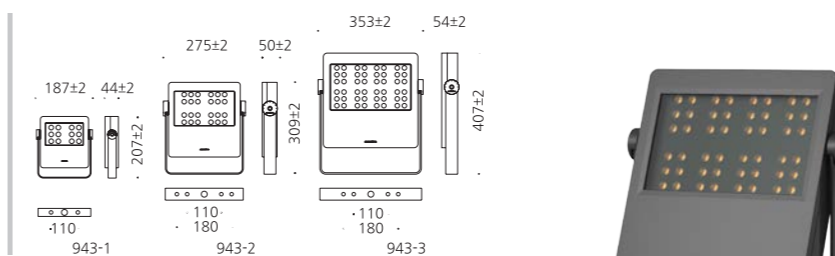

DRAWING

CONFIGURE BEAM ANGLE

1. 알루미늄
   - 강화유리
   - SMPS내장
   - 분체도장
2. 15°
   - 20°
   - 40°
   - 60°