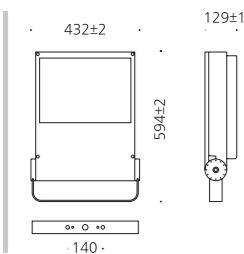

JIOF-945

SPECIFICATION

MODEL	POWER [W]	SOURCE	LED COLOR [K]	LUMEN [lm]	WEIGHT [kg]
JIOF-945	50W	LED	3000K, 4000K, 5000K	4250lm	6.0kg

DRAWING

CONFIGURE

- 알루미늄
- 강화유리
- SMPS 내장
- 분체도장

BEAM ANGLE

JIOF-946

SPECIFICATION

MODEL	POWER [W]	SOURCE	LED COLOR [K]	LUMEN [lm]	WEIGHT [kg]
JIOF-946-1	100W	LED	3000K, 4000K, 5000K	8500lm	12kg
JIOF-946-2	150W	LED	3000K, 4000K, 5000K	12750lm	13kg

DRAWING

CONFIGURE

- 알루미늄
- 강화유리
- SMPS내장
- 분체도장

BEAM ANGLE

JIOF-971

SPECIFICATION

MODEL	POWER [W]	SOURCE	LED COLOR [K]	LUMEN [lm]	WEIGHT [kg]
JIOF-971-1	4.5W	LED	3000K, 4000K, 5000K	180lm	
JIOF-971-2	7.5W	LED	3000K, 4000K, 5000K	300lm	
JIOF-971-3	15W	LED	3000K, 4000K, 5000K	600lm	1.0kg

DRAWING

CONFIGURE

- 알루미늄
- 광확산PC
- 아노다이징

BEAM ANGLE

PAINTED

- SILVER