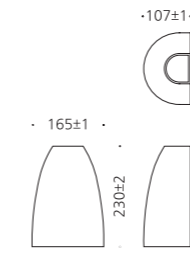

JIOW-200

SPECIFICATION

MODEL	POWER [W]	SOURCE	LED COLOR [K]	LUMEN [lm]	WEIGHT [kg]
JIOW-200	6W	LED	3000K, 4000K, 5000K	168lm	2.5kg

IP 54

DRAWING

CONFIGURE BEAM ANGLE

알루미늄
아크릴
SMPS내장
분체도장

JIOW-202

SPECIFICATION

MODEL	POWER [W]	SOURCE	LED COLOR [K]	LUMEN [lm]	WEIGHT [kg]
JIOW-202	2W(x2)	LED	3000K, 4000K, 5000K	60lm	2.0kg

IP 54

DRAWING

CONFIGURE

알루미늄
아크릴
SMPS내장
분체도장

JIOW-201

SPECIFICATION

MODEL	POWER [W]	SOURCE	LED COLOR [K]	LUMEN [lm]	WEIGHT [kg]
JIOW-201	6W	LED	3000K, 4000K, 5000K	120lm	2.2kg

IP 54

DRAWING

CONFIGURE

알루미늄
아크릴
SMPS내장
분체도장

JIOW-203

SPECIFICATION

MODEL	POWER [W]	SOURCE	LED COLOR [K]	LUMEN [lm]	WEIGHT [kg]
JIOW-203	6W	LED	3000K, 4000K, 5000K	168lm	3.0kg

IP 54

DRAWING

CONFIGURE BEAM ANGLE

스틸
경질유리
SMPS내장
분체도장