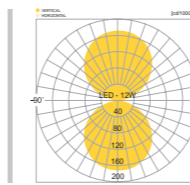

CONFIGURE BEAM ANGLE

- 스틸
- 아크릴
- SMPS내장
- 분체도장