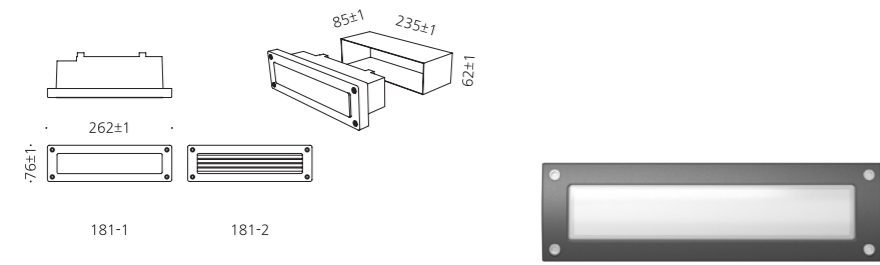

JIOL-181

SPECIFICATION

MODEL	POWER [W]	SOURCE	LED COLOR [K]	LUMEN [lm]	WEIGHT [kg]
JIOL-181-1	12W	LED	3000K, 4000K, 5000K	450lm	1.5kg
JIOL-181-2	12W	LED	3000K, 4000K, 5000K	450lm	1.5kg

IP 65

DRAWING

CONFIGURE

- 알루미늄
- 경질유리(181-1)
- 아크릴(181-2)
- SMPS내장
- 스테인레스스틸 하우징
- 분체도장

BEAM ANGLE