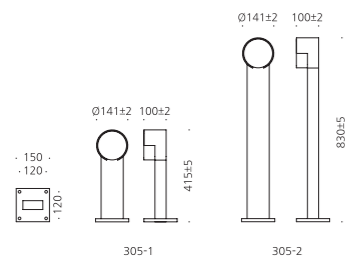

JIOB-305

SPECIFICATION

MODEL	POWER [W]	SOURCE	LED COLOR [K]	LUMEN [lm]	WEIGHT [kg]
JIOB-305	6W	LED	3000K, 4000K, 5000K	120lm	6.5kg

IP 54

DRAWING