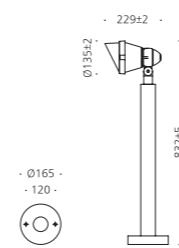

JIOB-301

SPECIFICATION

MODEL	POWER [W]	SOURCE	LED COLOR [K]	LUMEN [lm]	WEIGHT [kg]
JIOB-301	6W	LED	3000K, 4000K, 5000K	168lm	3.5kg

IP 54

DRAWING

CONFIGURE

알루미늄
아크릴
SMPS내장
분체도장

BEAM ANGLE

JIOB-302

SPECIFICATION

MODEL	POWER [W]	SOURCE	LED COLOR [K]	LUMEN [lm]	WEIGHT [kg]
JIOB-302	6W	LED	3000K, 4000K, 5000K		5.0kg

IP 54

DRAWING

CONFIGURE

알루미늄
경질유리
SMPS내장
분체도장

BEAM ANGLE

JIOB-303

SPECIFICATION

MODEL	POWER [W]	SOURCE	LED COLOR [K]	LUMEN [lm]	WEIGHT [kg]
JIOB-303	8W	LED Bulb	2700K, 6500K	120lm	5.5kg

IP 54

DRAWING

CONFIGURE

알루미늄
아크릴
분체도장

BEAM ANGLE

JIOB-304

SPECIFICATION

MODEL	POWER [W]	SOURCE	LED COLOR [K]	LUMEN [lm]	WEIGHT [kg]
JIOB-304	15W	LED PAR30	2700K, 6500K	908lm	3.5kg

IP 54

DRAWING

CONFIGURE

알루미늄
경질유리
분체도장

BEAM ANGLE