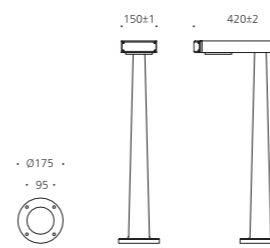

DRAWING

CONFIGURE

- 알루미늄
- 강화유리
- SMPS내장
- 분체도장