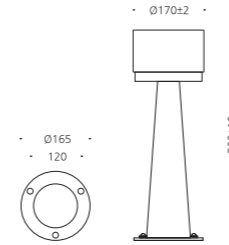

JIOB-804

SPECIFICATION

MODEL	POWER [W]	SOURCE	LED COLOR [K]	LUMEN [lm]	WEIGHT [kg]
JIOB-804	8W	LED Bulb	2700K, 6500K	210lm	2.0kg

IP 54

DRAWING

CONFIGURE OPTION

알루미늄
아크릴
분체도장

JIOB-806

SPECIFICATION

MODEL	POWER [W]	SOURCE	LED COLOR [K]	LUMEN [lm]	WEIGHT [kg]
JIOB-806	3W	LED	3000K, 4000K, 5000K		4.1kg

IP 54

DRAWING

CONFIGURE

알루미늄
아크릴
SMPS내장
분체도장

JIOB-805

SPECIFICATION

MODEL	POWER [W]	SOURCE	LED COLOR [K]	LUMEN [lm]	WEIGHT [kg]
JIOB-805	8W	LED Bulb	2700K, 6500K	224lm	2.8kg

IP 54

DRAWING

CONFIGURE BEAM ANGLE OPTION

알루미늄
아크릴
분체도장

JIOB-807

SPECIFICATION

MODEL	POWER [W]	SOURCE	LED COLOR [K]	LUMEN [lm]	WEIGHT [kg]
JIOB-807	8W	LED Bulb	2700K, 6500K	296lm	8.0kg

IP 54

DRAWING

CONFIGURE

알루미늄
아크릴
분체도장