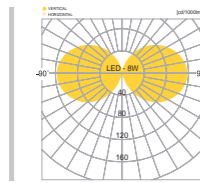

BEAM ANGLE

남양주 다산신도시