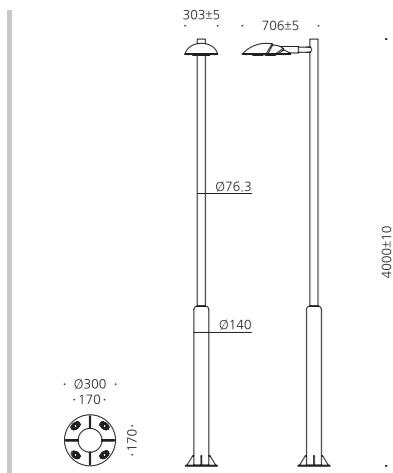

JIOP-501

SPECIFICATION

MODEL	POWER [W]	SOURCE	LED COLOR [K]	LUMEN [lm]	WEIGHT [kg]
JIOP-501	75W	LED	3000K, 4000K, 5000K	8625lm	6.0kg(헤드)

DRAWING

CONFIGURE

- 알루미늄
- 스틸폴
- SMPS내장
- 분체도장

BEAM ANGLE

PAINTED

- METAL GRAY