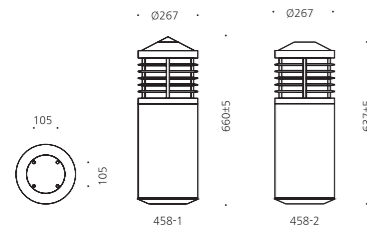

JIOB-458

SPECIFICATION

MODEL	POWER [W]	SOURCE	LED COLOR [K]	LUMEN [lm]	WEIGHT [kg]
JIOB-458	8W	LED Bulb	2700K, 6500K	104lm	28.5kg

IP 54

DRAWING