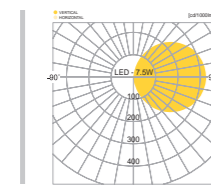

BEAM ANGLE

여수 해양경찰교육원