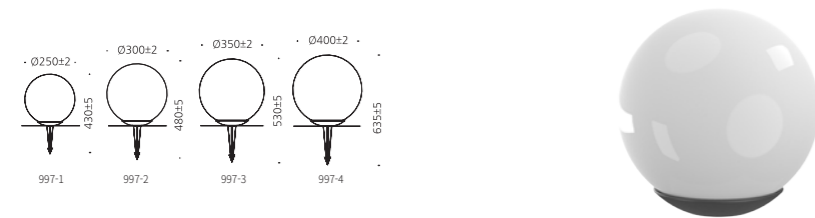

JIOB-997

SPECIFICATION

MODEL	POWER [W]	SOURCE	LED COLOR [K]	LUMEN [lm]	WEIGHT [kg]
JIOB-997-1	8W	LED Bulb	2700K, 6500K		1.5kg
JIOB-997-2	8W	LED Bulb	2700K, 6500K		1.9kg
JIOB-997-3	12W	LED Bulb	2700K, 6500K		2.2kg
JIOB-997-4	15W	LED Bulb	2700K, 6500K		2.8kg

IP 54

DRAWING

CONFIGURE BEAM ANGLE