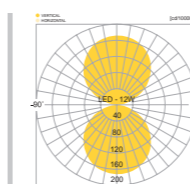

## CONFIGURE BEAM ANGLE

- 스틸
- 아크릴
- SMPS내장
- 분체도장

Ceiling light , Pendant

고양삼송 e편한세상

인천 영종하늘도시