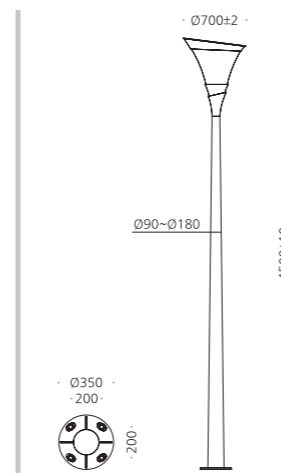

DRAWING

CONFIGURE

- 알루미늄
- 아크릴
- 스틸폴
- SMPS내장
- 분체도장

BEAM ANGLE

PAINTED

- DARK GRAY