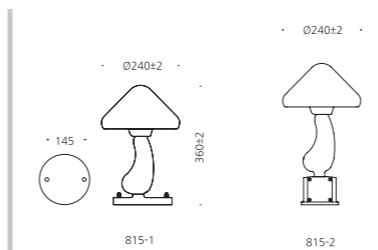

DRAWING

CONFIGURE OPTION

1. 알루미늄
   - 분체도장
2. PEG