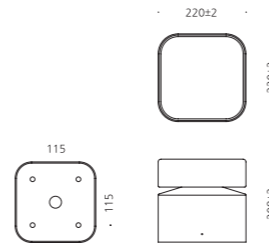

DRAWING

CONFIGURE

알루미늄
아크릴
SMPS내장
분체도장