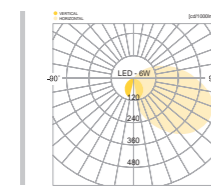

BEAM ANGLE

송도센트럴파크푸르지오