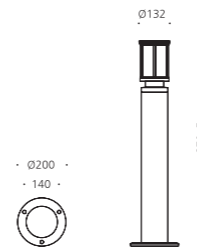

DRAWING

CONFIGURE

- 알루미늄
- 아크릴
- 분체도장