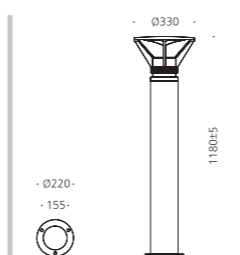

DRAWING

CONFIGURE

알루미늄
폴리카보네이트
분체도장