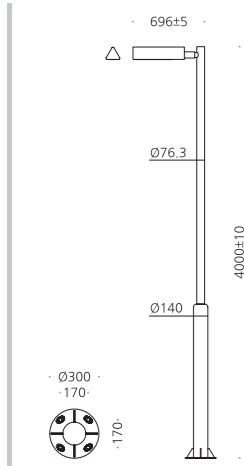

JIOP-571

SPECIFICATION

MODEL	POWER [W]	SOURCE	LED COLOR [K]	LUMEN [lm]	WEIGHT [kg]
JIOP-571	50W	LED	3000K, 4000K, 5000K	5750lm	7.0kg(헤드)

DRAWING

CONFIGURE

- 알루미늄
- 스틸폴
- SMPS내장
- 분체도장

BEAM ANGLE

PAINTED

- METAL GRAY