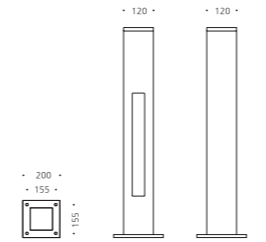

DRAWING

CONFIGURE

- 알루미늄
- 아크릴
- SMPS내장
- 분체도장

PAINTED

- METAL GRAY