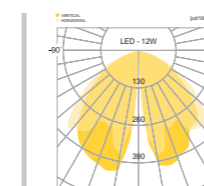

JIOB-305

SPECIFICATION

MODEL	POWER [W]	SOURCE	LED COLOR [K]	LUMEN [lm]	WEIGHT [kg]
JIOB-305	6W	LED	3000K, 4000K, 5000K	120lm	6.5kg

IP 54

DRAWING

CONFIGURE

알루미늄
경질유리
SMPS내장
분체도장

BEAM ANGLE

JIOB-306

SPECIFICATION

MODEL	POWER [W]	SOURCE	LED COLOR [K]	LUMEN [lm]	WEIGHT [kg]
JIOB-306	25W(x2)	LED	3000K, 4000K, 5000K	4000lm	11kg

IP 54

DRAWING

CONFIGURE

스틸
아크릴
SMPS내장
분체도장

BEAM ANGLE

JIOB-307

SPECIFICATION

MODEL	POWER [W]	SOURCE	LED COLOR [K]	LUMEN [lm]	WEIGHT [kg]
JIOB-307	6W	LED	3000K, 4000K, 5000K	110lm	3.5kg

IP 54

DRAWING

CONFIGURE

알루미늄
경질유리
SMPS내장
분체도장

BEAM ANGLE

JIOB-308

SPECIFICATION

MODEL	POWER [W]	SOURCE	LED COLOR [K]	LUMEN [lm]	WEIGHT [kg]
JIOB-308	12W	LED	3000K, 4000K, 5000K	861lm	5.0kg

IP 54

DRAWING

CONFIGURE

알루미늄
아크릴
SMPS내장
분체도장

BEAM ANGLE