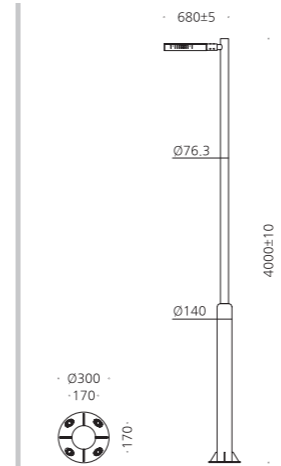

DRAWING

CONFIGURE

- 알루미늄
- 스틸
- 스틸폴
- SMPS내장
- 분체도장

BEAM ANGLE

PAINTED

- METAL GRAY