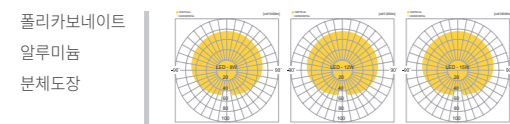

CONFIGURE BEAM ANGLE

용평리조트