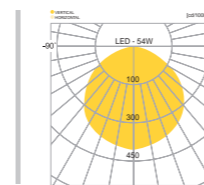

BEAM ANGLE

PAINTED

- DARK GRAY