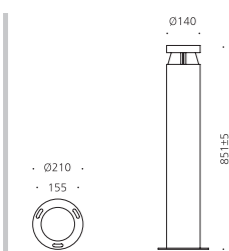

JIOB-403

SPECIFICATION

MODEL	POWER [W]	SOURCE	LED COLOR [K]	LUMEN [lm]	WEIGHT [kg]
JIOB-403	12W	LED	3000K, 4000K, 5000K	336lm	9.8kg

IP 54

DRAWING

인천 가좌 두산위브트레지움

CONFIGURE

스틸
아크릴
SMPS내장
분체도장