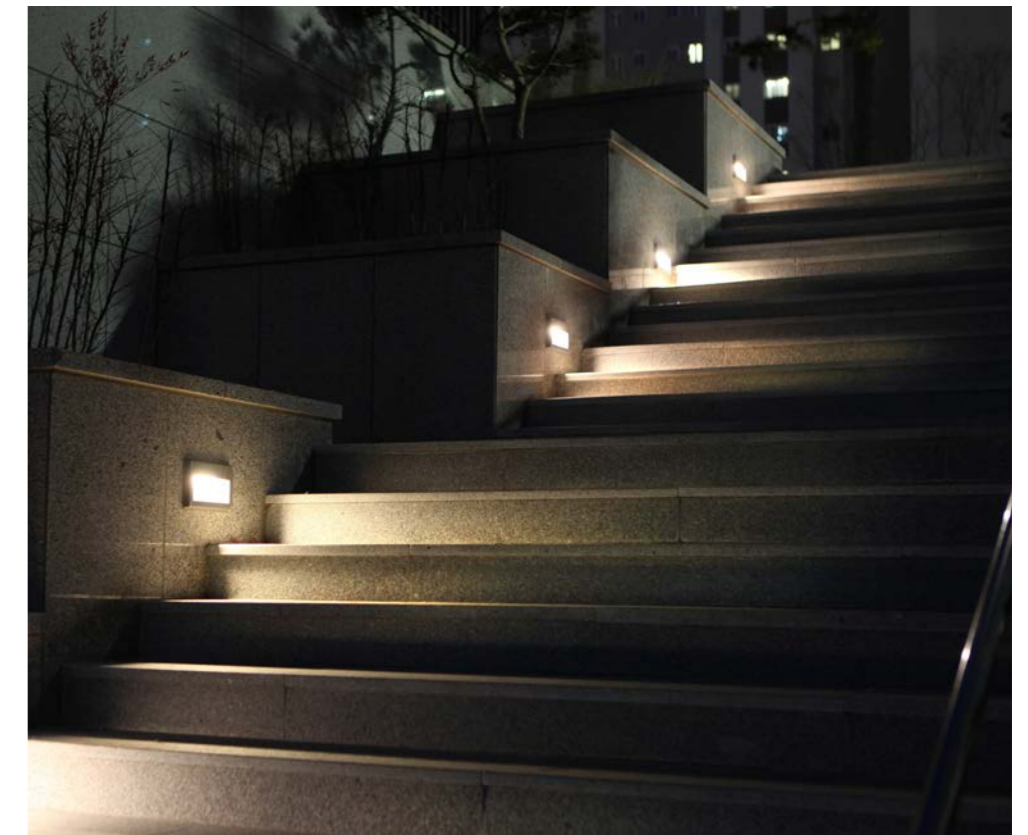

JIOL-163

SPECIFICATION

MODEL	POWER [W]	SOURCE	LED COLOR [K]	LUMEN [lm]	WEIGHT [kg]
JIOL-163-1	4W	COB	3000K, 4000K, 5000K		1.0kg
JIOL-163-2	6W	LED	3000K, 4000K, 5000K	246lm	1.2kg

IP 65

DRAWING

CONFIGURE

- 알루미늄
- 아크릴
- SMPS내장
- 스테인레스스틸 하우징
- 분체도장

BEAM ANGLE

PAINTED

- DARK GRAY

※ 상기 설치 방법은 현장의 시공여건에 따라 달라질 수 있습니다.

하남 포웰시티