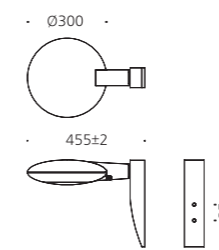

JIOW-440

SPECIFICATION

MODEL	POWER [W]	SOURCE	LED COLOR [K]	LUMEN [lm]	WEIGHT [kg]
JIOW-440BR-2	8W	LED Bulb	2700K, 6500K		4.0kg
JIOW-440BR-3	8W	LED Bulb	2700K, 6500K		4.0kg

IP 54

DRAWING

CONFIGURE

- 알루미늄
- 폴리카보네이트(440-2)
- 경질유리(440-3)
- 분체도장

JIOW-480, 482, 484

SPECIFICATION

MODEL	POWER [W]	SOURCE	LED COLOR [K]	LUMEN [lm]	WEIGHT [kg]
JIOW-480	8W	LED Bulb	2700K, 6500K		1.5kg
JIOW-482	8W	LED Bulb	2700K, 6500K		1.5kg
JIOW-484	8W	LED Bulb	2700K, 6500K		1.5kg

IP 54

DRAWING

CONFIGURE

- 알루미늄
- 폴리카보네이트
- 분체도장

JIOW-538

SPECIFICATION

MODEL	POWER [W]	SOURCE	LED COLOR [K]	LUMEN [lm]	WEIGHT [kg]
JIOW-538-1	36W	LED	3000K, 4000K, 5000K	2700lm	6.5kg
JIOW-538-2	54W	LED	3000K, 4000K, 5000K	4050lm	6.5kg

IP 54

DRAWING

CONFIGURE

- 알루미늄
- 강화유리
- SMPS내장
- 분체도장

BEAM ANGLE

PAINTED

- DARK GRAY