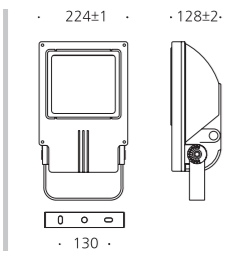

JIOF-945

SPECIFICATION

MODEL	POWER [W]	SOURCE	LED COLOR [K]	LUMEN [lm]	WEIGHT [kg]
JIOF-945	50W	LED	3000K, 4000K, 5000K	4250lm	6.0kg

DRAWING