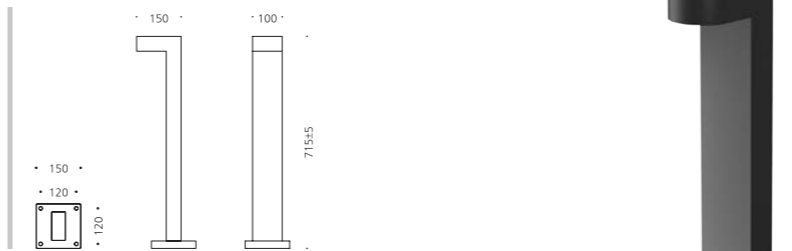

DRAWING

CONFIGURE

스틸
아크릴
SMPS내장
분체도장

BEAM ANGLE