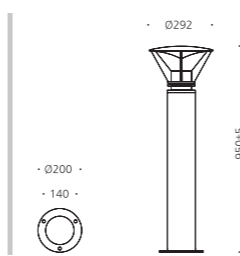

### CONFIGURE

알루미늄  
강화유리  
분체도장

여수 웅천지웰