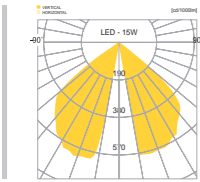

BEAM ANGLE

PAINTED

- DARK GRAY