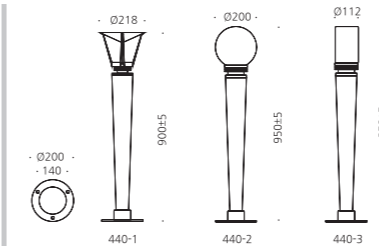

DRAWING

CONFIGURE

알루미늄
강화유리(440-1)
폴리카보네이트(440-2)
경질유리(440-3)
분체도장