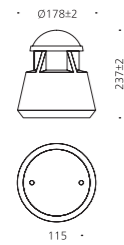

JIOB-804

SPECIFICATION

MODEL	POWER [W]	SOURCE	LED COLOR [K]	LUMEN [lm]	WEIGHT [kg]
JIOB-804	8W	LED Bulb	2700K, 6500K	210lm	2.0kg

IP 54

DRAWING

CONFIGURE OPTION

알루미늄
아크릴
분체도장