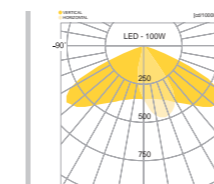

BEAM ANGLE

PAINTED

- METAL GRAY