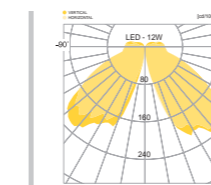

BEAM ANGLE

고양 심송e편한세상