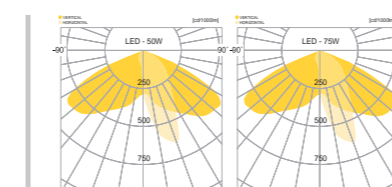

BEAM ANGLE

PAINTED

- METAL GRAY