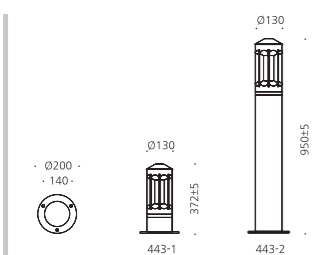

JIOB-442

SPECIFICATION

MODEL	POWER [W]	SOURCE	LED COLOR [K]	LUMEN [lm]	WEIGHT [kg]
JIOF-442	18W	LED FPL	4000K, 5700K		6.5kg

IP 54

DRAWING

CONFIGURE

알루미늄
아크릴
SMPS내장
분체도장

BEAM ANGLE

JIOB-445

SPECIFICATION

MODEL	POWER [W]	SOURCE	LED COLOR [K]	LUMEN [lm]	WEIGHT [kg]
JIOB-445	4.5W	GU10	2700K, 6500K		9.0kg

IP 54

DRAWING

CONFIGURE

알루미늄
강화유리
분체도장

JIOB-443

SPECIFICATION

MODEL	POWER [W]	SOURCE	LED COLOR [K]	LUMEN [lm]	WEIGHT [kg]
JIOB-443-1	8W	LED Bulb	2700K, 6500K	104lm	2.5kg
JIOB-443-2	8W	LED Bulb	2700K, 6500K	104lm	7.5kg

IP 54

DRAWING

CONFIGURE

알루미늄
아크릴
분체도장

BEAM ANGLE

JIOB-446

SPECIFICATION

MODEL	POWER [W]	SOURCE	LED COLOR [K]	LUMEN [lm]	WEIGHT [kg]
JIOB-446	8W	LED Bulb	2700K, 6500K	104lm	11kg

IP 55

DRAWING

CONFIGURE

알루미늄
폴리카보네이트
분체도장