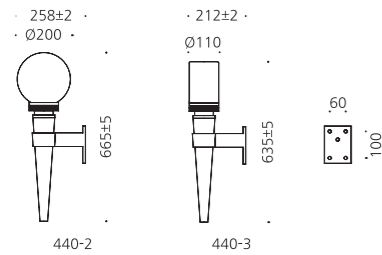

JIOW-440

SPECIFICATION

MODEL	POWER [W]	SOURCE	LED COLOR [K]	LUMEN [lm]	WEIGHT [kg]
JIOW-440BR-2	8W	LED Bulb	2700K, 6500K		4.0kg
JIOW-440BR-3	8W	LED Bulb	2700K, 6500K		4.0kg

IP 54

DRAWING