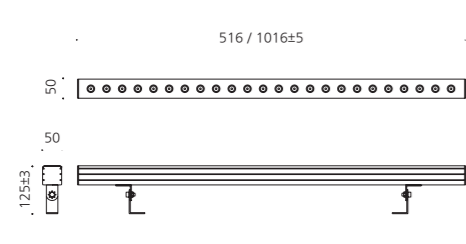

JIOF-973

SPECIFICATION

MODEL	POWER [W]	SOURCE	LED COLOR [K]	LUMEN [lm]	WEIGHT [kg]
JIOF-973-1	12W	LED	3000K, 4000K, 5000K	1200lm	
JIOF-973-1	24W	LED	3000K, 4000K, 5000K	2400lm	

DRAWING

CONFIGURE

- 알루미늄
- 광확산PC
- 강화유리
- 분체도장

BEAM ANGLE

PAINTED