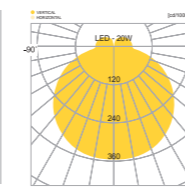

BEAM ANGLE

PAINTED

- BLACK