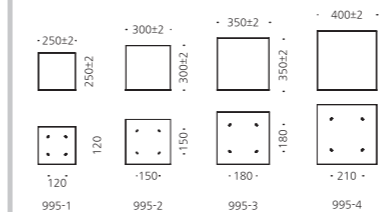

JIOB-936

SPECIFICATION

MODEL	POWER [W]	SOURCE	LED COLOR [K]	LUMEN [lm]	WEIGHT [kg]
JIOB-936	18W	LED	3000K, 4000K, 5000K	1080lm	6.0kg

IP 54

DRAWING

CONFIGURE BEAM ANGLE

- 알루미늄
- 강화유리
- SMPS내장
- 분체도장

OPTION

JIOB-995

SPECIFICATION

MODEL	POWER [W]	SOURCE	LED COLOR [K]	LUMEN [lm]	WEIGHT [kg]
JIOB-995-1	8W	LED Bulb	2700K, 6500K		3.5kg
JIOB-995-2	8W	LED Bulb	2700K, 6500K		5.0kg
JIOB-995-3	15W	LED Bulb	2700K, 6500K		6.7kg
JIOB-995-4	15W	LED Bulb	2700K, 6500K		9.2kg

IP 54

DRAWING

CONFIGURE

- 아크릴
- 스틸
- 분체도장

JIOB-992

SPECIFICATION

MODEL	POWER [W]	SOURCE	LED COLOR [K]	LUMEN [lm]	WEIGHT [kg]
JIOB-992-1	9W	LED	3000K, 4000K, 5000K		28kg
JIOB-992-2	24W	LED	3000K, 4000K, 5000K		49kg

IP 54

DRAWING

CONFIGURE

- 강화유리
- 스테인레스스틸
- SMPS내장
- 분체도장

JIOB-996

SPECIFICATION

MODEL	POWER [W]	SOURCE	LED COLOR [K]	LUMEN [lm]	WEIGHT [kg]
JIOB-996	8W	LED Bulb	2700K, 6500K		17kg

IP 54

DRAWING

CONFIGURE

- 스틸
- 아크릴
- 분체도장