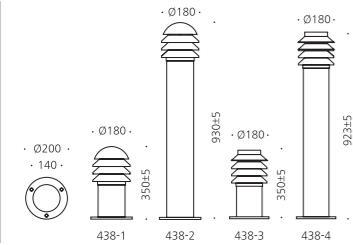

JIOB-438

SPECIFICATION

MODEL	POWER [W]	SOURCE	LED COLOR [K]	LUMEN [lm]	WEIGHT [kg]
JIOF-438-1,3	8W	LED Bulb	2700K, 6500K	181lm	5.0kg
JIOF-438-2,4	8W	LED Bulb	2700K, 6500K	181lm	7.0kg

IP 54

DRAWING