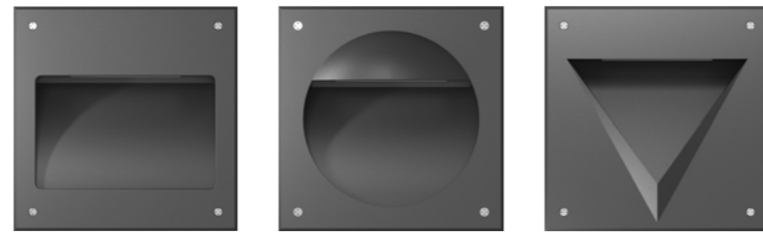

JIOL-162

SPECIFICATION

MODEL	POWER [W]	SOURCE	LED COLOR [K]	LUMEN [lm]	WEIGHT [kg]
JIOL-162-1	6W	LED	3000K, 4000K, 5000K		3.0kg
JIOL-162-2	6W	LED	3000K, 4000K, 5000K		3.0kg
JIOL-162-3	6W	LED	3000K, 4000K, 5000K		3.0kg

IP 65

DRAWING