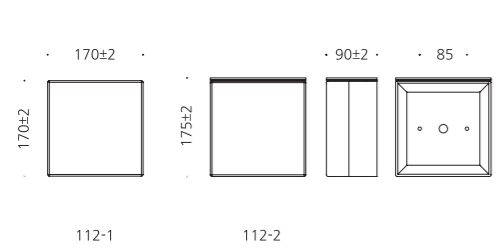

DRAWING

CONFIGURE BEAM ANGLE

알루미늄
경질유리
SMPS내장
분체도장

JIOW-113

SPECIFICATION

MODEL	POWER [W]	SOURCE	LED COLOR [K]	LUMEN [lm]	WEIGHT [kg]
JIOW-113	8W	LED Bulb	2700K, 6500K	480lm	4.5kg

IP 54