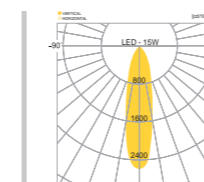

JIOB-301

SPECIFICATION

MODEL	POWER [W]	SOURCE	LED COLOR [K]	LUMEN [lm]	WEIGHT [kg]
JIOB-301	6W	LED	3000K, 4000K, 5000K	168lm	3.5kg

IP 54

DRAWING

CONFIGURE

알루미늄
아크릴
SMPS내장
분체도장

BEAM ANGLE

JIOB-302

SPECIFICATION

MODEL	POWER [W]	SOURCE	LED COLOR [K]	LUMEN [lm]	WEIGHT [kg]
JIOB-302	6W	LED	3000K, 4000K, 5000K		5.0kg

IP 54

DRAWING

CONFIGURE

알루미늄
경질유리
SMPS내장
분체도장

BEAM ANGLE

JIOB-303

SPECIFICATION

MODEL	POWER [W]	SOURCE	LED COLOR [K]	LUMEN [lm]	WEIGHT [kg]
JIOB-303	8W	LED Bulb	2700K, 6500K	120lm	5.5kg

IP 54

DRAWING

CONFIGURE

알루미늄
아크릴
분체도장

BEAM ANGLE

JIOB-304

SPECIFICATION

MODEL	POWER [W]	SOURCE	LED COLOR [K]	LUMEN [lm]	WEIGHT [kg]
JIOB-304	15W	LED PAR30	2700K, 6500K	908lm	3.5kg

IP 54

DRAWING

CONFIGURE

알루미늄
경질유리
분체도장

BEAM ANGLE