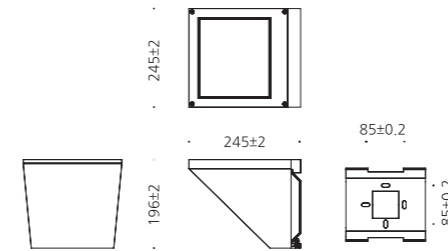

JIOW-156

SPECIFICATION

MODEL	POWER [W]	SOURCE	LED COLOR [K]	LUMEN [lm]	WEIGHT [kg]
JIOW-156-1	24W	LED	3000K, 4000K, 5000K	1440lm	6.7kg
JIOW-156-2	24W(x2)	LED	3000K, 4000K, 5000K	1440lm(양방향)	6.7kg

DRAWING

CONFIGURE BEAM ANGLE

- 알루미늄
- 강화유리
- SMPS내장
- 분체도장

JIOW-165

SPECIFICATION

MODEL	POWER [W]	SOURCE	LED COLOR [K]	LUMEN [lm]	WEIGHT [kg]
JIOW-165	12W	LED	3000K, 4000K, 5000K	350lm	1.5kg

DRAWING

CONFIGURE BEAM ANGLE

- 알루미늄
- 경질유리
- SMPS내장
- 분체도장

JIOW-168

SPECIFICATION

MODEL	POWER [W]	SOURCE	LED COLOR [K]	LUMEN [lm]	WEIGHT [kg]
JIOW-168-1	24W	LED	3000K, 4000K, 5000K	2102lm	6.0kg
JIOW-168-2	25W	LED	3000K, 4000K, 5000K	2125lm	6.0kg

DRAWING

CONFIGURE

- 알루미늄
- 강화유리
- SMPS내장
- 분체도장

BEAM ANGLE

PAINTED

- DARK GRAY