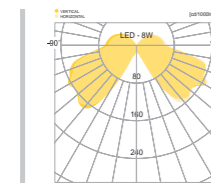

JIOB-438

SPECIFICATION

MODEL	POWER [W]	SOURCE	LED COLOR [K]	LUMEN [lm]	WEIGHT [kg]
JIOF-438-1,3	8W	LED Bulb	2700K, 6500K	181lm	5.0kg
JIOF-438-2,4	8W	LED Bulb	2700K, 6500K	181lm	7.0kg

IP 54

DRAWING

CONFIGURE

알루미늄
아크릴
분체도장

BEAM ANGLE

JIOB-440

SPECIFICATION

MODEL	POWER [W]	SOURCE	LED COLOR [K]	LUMEN [lm]	WEIGHT [kg]
JIOB-440-1	4.5W	GU10	2700K, 6500K		6.5kg
JIOB-440-2	8W	LED Bulb	2700K, 6500K		6.5kg
JIOB-440-3	8W	LED Bulb	2700K, 6500K		6.5kg

IP 54

DRAWING

CONFIGURE

알루미늄
강화유리(440-1)
폴리카보네이트(440-2)
경질유리(440-3)
분체도장

JIOB-439

SPECIFICATION

MODEL	POWER [W]	SOURCE	LED COLOR [K]	LUMEN [lm]	WEIGHT [kg]
JIOB-439	8W	LED Bulb	2700K, 6500K	181lm	3.0kg

IP 54

DRAWING

CONFIGURE

알루미늄
아크릴
분체도장

JIOB-441

SPECIFICATION

MODEL	POWER [W]	SOURCE	LED COLOR [K]	LUMEN [lm]	WEIGHT [kg]
JIOB-441	15W	LED PAR30	2700K, 6500K		13.0kg

IP 54

DRAWING

CONFIGURE

아크릴
분체도장