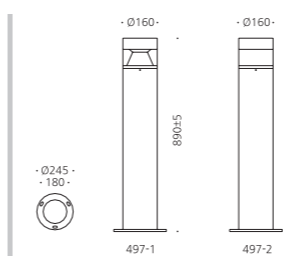

DRAWING

CONFIGURE

- 알루미늄
- 아크릴
- SMPS내장
- 분체도장