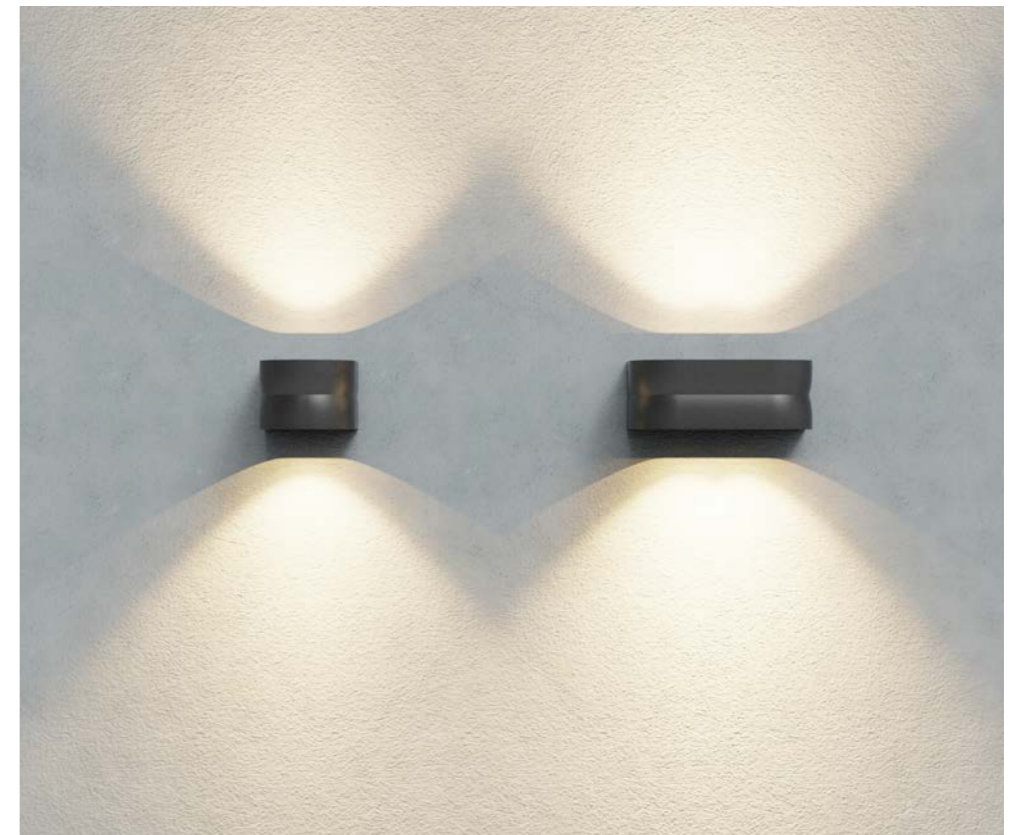

PAINTED

BLACK