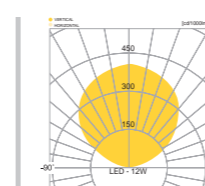

JIOI-474

SPECIFICATION

MODEL	POWER [W]	SOURCE	LED COLOR [K]	LUMEN [lm]	WEIGHT [kg]
JIOI-474	6W	LED	3000K, 4000K, 5000K	358lm	1.5kg

IP 67

DRAWING

CONFIGURE

강화유리
알루미늄
스테인레스스틸 하우징
분체도장

BEAM ANGLE

JIOI-669A

SPECIFICATION

MODEL	POWER [W]	SOURCE	LED COLOR [K]	LUMEN [lm]	WEIGHT [kg]
JIOI-669A	12W	LED	3000K, 4000K, 5000K	480lm	6.5kg

IP 67

DRAWING

CONFIGURE

스테인레스스틸
알루미늄
강화유리
스테인레스스틸 하우징
SMPS내장
분체도장

BEAM ANGLE

JIOI-479

SPECIFICATION

MODEL	POWER [W]	SOURCE	LED COLOR [K]	LUMEN [lm]	WEIGHT [kg]
JIOI-479	15W	COB	3000K, 4000K, 5000K	974lm	3.2kg

IP 67

DRAWING

CONFIGURE

스테인레스스틸
알루미늄
강화유리
스테인레스스틸 하우징
SMPS내장
분체도장

BEAM ANGLE

JIOI-912

SPECIFICATION

MODEL	POWER [W]	SOURCE	LED COLOR [K]	LUMEN [lm]	WEIGHT [kg]
JIOI-912-1	3W	LED	3000K, 4000K, 5000K	60lm	3.0kg
JIOI-912-2	3W	LED	3000K, 4000K, 5000K	60lm	1.5kg
JIOI-912-3	6W	LED	3000K, 4000K, 5000K	120lm	7.0kg
JIOI-912-4	12W	LED	3000K, 4000K, 5000K	360lm	15kg

IP 67

DRAWING

CONFIGURE

강화유리
알루미늄
스테인레스스틸 하우징
분체도장

BEAM ANGLE