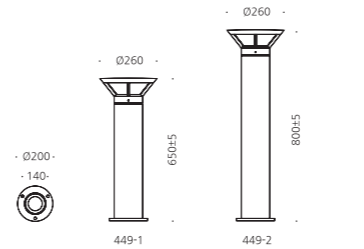

DRAWING

CONFIGURE

- 알루미늄
- 아크릴
- 분체도장

BEAM ANGLE