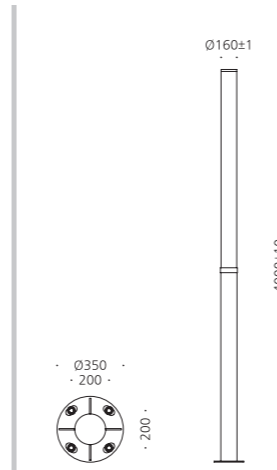

DRAWING

CONFIGURE

- 스틸
- 아크릴
- SMPS내장
- 분체도장

BEAM ANGLE

PAINTED

- METAL GRAY