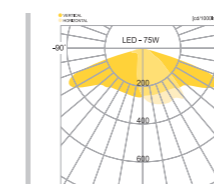

BEAM ANGLE

PAINTED

- METAL GRAY