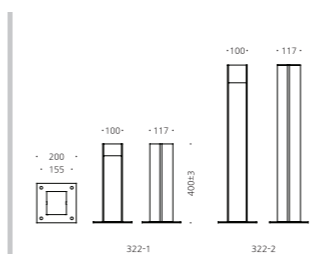

DRAWING

CONFIGURE

- 알루미늄
- 아크릴
- 분체도장

PAINTED

DARK GRAY