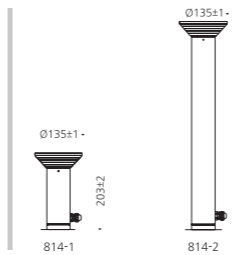

JIOB-812

SPECIFICATION

MODEL	POWER [W]	SOURCE	LED COLOR [K]	LUMEN [lm]	WEIGHT [kg]
JIOB-812	8W	LED Bulb	2700K, 6500K	220lm	2.0kg

IP 54

DRAWING

CONFIGURE OPTION

1. 알루미늄
   - 아크릴
   - 분체도장
2. PEG

JIOB-814

SPECIFICATION

MODEL	POWER [W]	SOURCE	LED COLOR [K]	LUMEN [lm]	WEIGHT [kg]
JIOB-814-1	4.5W	GU10	2700K, 6500K	140lm	1.8kg
JIOB-814-2	4.5W	GU10	2700K, 6500K	140lm	3.1kg

IP 54

DRAWING

CONFIGURE OPTION

1. 알루미늄
   - 경질유리
   - 분체도장
2. PEG

BEAM ANGLE

JIOB-813

SPECIFICATION

MODEL	POWER [W]	SOURCE	LED COLOR [K]	LUMEN [lm]	WEIGHT [kg]
JIOB-813	8W	LED Bulb	2700K, 6500K	200lm	1.5kg

IP 54

DRAWING

CONFIGURE OPTION

1. 알루미늄
   - 분체도장
2. PEG

JIOB-815

SPECIFICATION

MODEL	POWER [W]	SOURCE	LED COLOR [K]	LUMEN [lm]	WEIGHT [kg]
JIOB-815	8W	LED Bulb	2700K, 6500K	200lm	2.0kg

IP 54

DRAWING

CONFIGURE OPTION

1. 알루미늄
   - 분체도장
2. PEG