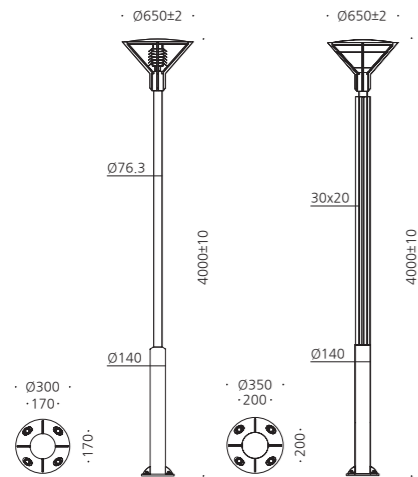

JIOP-425

SPECIFICATION

MODEL	POWER [W]	SOURCE	LED COLOR [K]	LUMEN [lm]	WEIGHT [kg]
JIOP-425	100W	LED	3000K, 4000K, 5000K	11500lm	10.5kg(헤드)

DRAWING

CONFIGURE

- 알루미늄
- 아크릴
- 스틸폴(425-1)
- 스테인레스스틸폴(425-2)
- SMPS내장
- 분체도장

BEAM ANGLE

PAINTED

- METAL GRAY