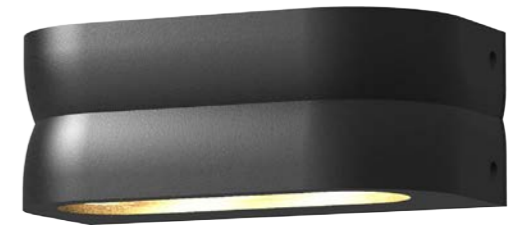

JIOW-132

SPECIFICATION

MODEL	POWER [W]	SOURCE	LED COLOR [K]	LUMEN [lm]	WEIGHT [kg]
JIOW-132-1	8W	AC COB	3000K, 4000K, 5000K		1.0kg
JIOW-132-2	8W(x2)	AC COB	3000K, 4000K, 5000K		1.3kg

IP 54

DRAWING

CONFIGURE

알루미늄
강화유리
분체도장

PAINTED

BLACK

JIOW-133

SPECIFICATION

MODEL	POWER [W]	SOURCE	LED COLOR [K]	LUMEN [lm]	WEIGHT [kg]
JIOW-133-1	8W(x2)	AC COB	3000K, 4000K, 5000K		1.4kg
JIOW-133-2	8W(x4)	AC COB	3000K, 4000K, 5000K		1.7kg

IP 54

DRAWING

CONFIGURE

알루미늄
강화유리
분체도장

PAINTED

BLACK