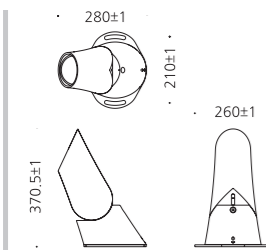

JIOF-959

SPECIFICATION

MODEL	POWER [W]	SOURCE	LED COLOR [K]	LUMEN [lm]	WEIGHT [kg]
JIOF-959	40W	COB	3000K, 4000K, 5000K	4778lm	6.2kg

DRAWING