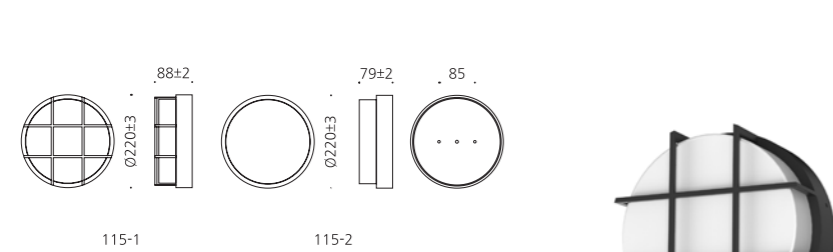

JIOW-115

SPECIFICATION

MODEL	POWER [W]	SOURCE	LED COLOR [K]	LUMEN [lm]	WEIGHT [kg]
JIOW-115-1	25W	LED	3000K, 4000K, 5000K	960lm	4.5kg
JIOW-115-2	25W	LED	3000K, 4000K, 5000K	960lm	3.5kg

IP 54

DRAWING

CONFIGURE BEAM ANGLE