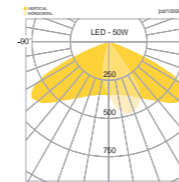

BEAM ANGLE

PAINTED

- DARK GRAY