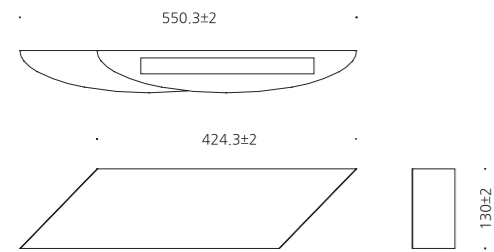

JIOW-606

SPECIFICATION

MODEL	POWER [W]	SOURCE	LED COLOR [K]	LUMEN [lm]	WEIGHT [kg]
JIOW-606	4W(x2)	LED	3000K, 4000K, 5000K	320lm(양방향)	3.2kg

IP 54

DRAWING