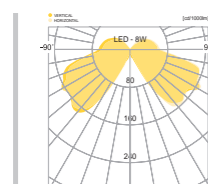

CONFIGURE BEAM ANGLE OPTION

알루미늄
아크릴
분체도장

신동탄 푸르지오