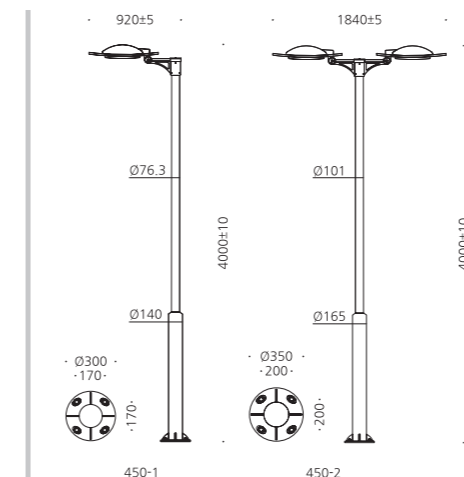

DRAWING

CONFIGURE

- 알루미늄
- 스틸폴
- SMPS내장
- 분체도장

BEAM ANGLE

PAINTED

- METAL GRAY