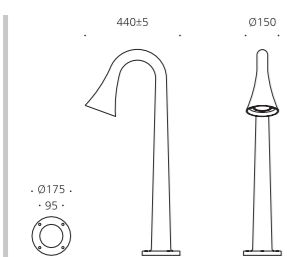

JIOB-490

SPECIFICATION

MODEL	POWER [W]	SOURCE	LED COLOR [K]	LUMEN [lm]	WEIGHT [kg]
JIOF-490	6W	LED	3000K, 4000K, 5000K	156lm	5.5kg

IP 54

DRAWING

CONFIGURE

- 스틸
- 아크릴
- SMPS내장
- 분체도장

BEAM ANGLE

JIOB-497

SPECIFICATION

MODEL	POWER [W]	SOURCE	LED COLOR [K]	LUMEN [lm]	WEIGHT [kg]
JIOB-497-1	12W	LED	3000K, 4000K, 5000K	336lm	6.0kg
JIOB-497-2	12W	LED	3000K, 4000K, 5000K	181lm	6.0kg

IP 54

DRAWING

CONFIGURE

- 알루미늄
- 아크릴
- SMPS내장
- 분체도장

JIOB-491

SPECIFICATION

MODEL	POWER [W]	SOURCE	LED COLOR [K]	LUMEN [lm]	WEIGHT [kg]
JIOB-491	6W	LED	3000K, 4000K, 5000K	634lm	6.5kg

IP 54

DRAWING

CONFIGURE

- 알루미늄
- 강화유리
- SMPS내장
- 분체도장

BEAM ANGLE

JIOB-802

SPECIFICATION

MODEL	POWER [W]	SOURCE	LED COLOR [K]	LUMEN [lm]	WEIGHT [kg]
JIOB-802-1	8W	LED Bulb	2700K, 6500K	104lm	3.4kg
JIOB-802-2	8W	LED Bulb	2700K, 6500K	104lm	11.5kg

IP 54

DRAWING

CONFIGURE

- 알루미늄
- 아크릴
- 목재
- 분체도장

BEAM ANGLE