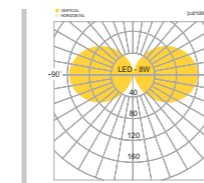

JIOB-301

SPECIFICATION

MODEL	POWER [W]	SOURCE	LED COLOR [K]	LUMEN [lm]	WEIGHT [kg]
JIOB-301	6W	LED	3000K, 4000K, 5000K	168lm	3.5kg

IP 54

DRAWING

CONFIGURE

알루미늄
아크릴
SMPS내장
분체도장

BEAM ANGLE

JIOB-302

SPECIFICATION

MODEL	POWER [W]	SOURCE	LED COLOR [K]	LUMEN [lm]	WEIGHT [kg]
JIOB-302	6W	LED	3000K, 4000K, 5000K		5.0kg

IP 54

DRAWING

CONFIGURE

알루미늄
경질유리
SMPS내장
분체도장

BEAM ANGLE

JIOB-303

SPECIFICATION

MODEL	POWER [W]	SOURCE	LED COLOR [K]	LUMEN [lm]	WEIGHT [kg]
JIOB-303	8W	LED Bulb	2700K, 6500K	120lm	5.5kg

IP 54

DRAWING

CONFIGURE

알루미늄
아크릴
분체도장

BEAM ANGLE

JIOB-304

SPECIFICATION

MODEL	POWER [W]	SOURCE	LED COLOR [K]	LUMEN [lm]	WEIGHT [kg]
JIOB-304	15W	LED PAR30	2700K, 6500K	908lm	3.5kg

IP 54

DRAWING

CONFIGURE

알루미늄
경질유리
분체도장

BEAM ANGLE