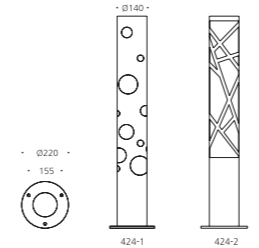

DRAWING

CONFIGURE

- 스테인레스스틸
- 아크릴
- 분체도장

PAINTED

- METAL GRAY