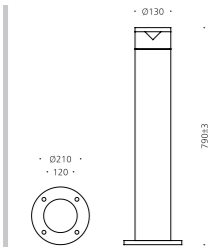

JIOB-351

SPECIFICATION

MODEL	POWER [W]	SOURCE	LED COLOR [K]	LUMEN [lm]	WEIGHT [kg]
JIOB-351	15W	COB	3000K, 4000K, 5000K		5.8kg

IP 54

DRAWING

CONFIGURE

- 알루미늄
- 아크릴
- SMPS내장
- 분체도장

PAINTED

BLACK