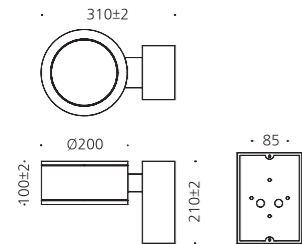

JIOW-179

SPECIFICATION

MODEL	POWER [W]	SOURCE	LED COLOR [K]	LUMEN [lm]	WEIGHT [kg]
JIOW-179	12W	LED	3000K, 4000K, 5000K	490lm	1.0kg

DRAWING

CONFIGURE

알루미늄
강화유리
SMPS내장
분체도장

BEAM ANGLE

JIOW-188

SPECIFICATION

MODEL	POWER [W]	SOURCE	LED COLOR [K]	LUMEN [lm]	WEIGHT [kg]
JIOW-188-1	15W	LED PAR30	2700K, 6500K	897lm	2.5kg
JIOW-188-2	15W(x2)	LED PAR30	2700K, 6500K	897lm(양방향)	3.8kg
JIOW-188-3	32W(x2)	LED PAR30L	3000K, 5700K	2400lm(양방향)	4.6kg
JIOW-188-4	32W(x2)	LED PAR30L	3000K, 5700K	2400lm(양방향)	6.9kg

DRAWING

CONFIGURE

알루미늄
강화유리
분체도장

BEAM ANGLE

JIOW-186

SPECIFICATION

MODEL	POWER [W]	SOURCE	LED COLOR [K]	LUMEN [lm]	WEIGHT [kg]
JIOW-186	18W	LED	3000K, 4000K, 5000K	1440lm	7.0kg

DRAWING

CONFIGURE

알루미늄
강화유리
SMPS내장
분체도장

BEAM ANGLE

JIOW-189

SPECIFICATION

MODEL	POWER [W]	SOURCE	LED COLOR [K]	LUMEN [lm]	WEIGHT [kg]
JIOW-189-1	8W	LED PAR20	2700K, 6500K	468lm	1.5kg
JIOW-189-2	8W(x2)	LED PAR20	2700K, 6500K	468lm(양방향)	2.0kg

DRAWING

CONFIGURE

알루미늄
강화유리
분체도장

BEAM ANGLE