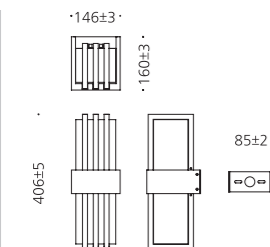

JIOW-601

SPECIFICATION

MODEL	POWER [W]	SOURCE	LED COLOR [K]	LUMEN [lm]	WEIGHT [kg]
JIOW-601-1	15W	LED PAR30	2700K, 6500K		42kg
JIOW-601-2	32W	LED PAR30	2700K, 6500K		42kg

IP 54

DRAWING

CONFIGURE

- 스틸
- 아크릴
- 분체도장

JIOW-603

SPECIFICATION

MODEL	POWER [W]	SOURCE	LED COLOR [K]	LUMEN [lm]	WEIGHT [kg]
JIOW-603	18W	LED FPL	4000K, 5700K		5.0kg

IP 54

DRAWING

CONFIGURE

- 알루미늄
- 아크릴
- SMPS내장
- 분체도장

JIOW-602

SPECIFICATION

MODEL	POWER [W]	SOURCE	LED COLOR [K]	LUMEN [lm]	WEIGHT [kg]
JIOW-602	20W	LED	3000K, 4000K, 5000K		3.5kg

IP 54

DRAWING

CONFIGURE

- 스틸
- 아크릴
- SMPS내장
- 분체도장

JIOW-604

SPECIFICATION

MODEL	POWER [W]	SOURCE	LED COLOR [K]	LUMEN [lm]	WEIGHT [kg]
JIOW-604	36W	LED FPL	4000K, 5700K		4.6kg

IP 54

DRAWING

CONFIGURE

- 스틸
- 아크릴
- SMPS내장
- 분체도장