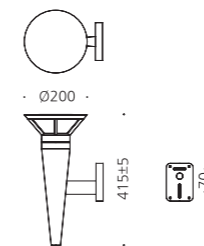

JIOW-415

SPECIFICATION

MODEL	POWER [W]	SOURCE	LED COLOR [K]	LUMEN [lm]	WEIGHT [kg]
JIOW-415	8W	LED Bulb	2700K, 6500K		1.5kg

IP 54

DRAWING

CONFIGURE

알루미늄
폴리카보네이트
분체도장

BEAM ANGLE

JIOW-422

SPECIFICATION

MODEL	POWER [W]	SOURCE	LED COLOR [K]	LUMEN [lm]	WEIGHT [kg]
JIOW-422-1	15W	LED Bulb	2700K, 6500K	556lm	5.0kg
JIOW-422-3	15W	LED Bulb	2700K, 6500K	556lm	5.0kg

IP 54

DRAWING

CONFIGURE

알루미늄
아크릴
분체도장

JIOW-416

SPECIFICATION

MODEL	POWER [W]	SOURCE	LED COLOR [K]	LUMEN [lm]	WEIGHT [kg]
JIOW-416	8W	LED Bulb	2700K, 6500K		1.5kg

IP 54

DRAWING

CONFIGURE

알루미늄
폴리카보네이트
분체도장

BEAM ANGLE

JIOW-439

SPECIFICATION

MODEL	POWER [W]	SOURCE	LED COLOR [K]	LUMEN [lm]	WEIGHT [kg]
JIOW-439BR	8W	LED Bulb	2700K, 6500K	297lm	4.0kg

IP 54

DRAWING

CONFIGURE

알루미늄
아크릴
분체도장