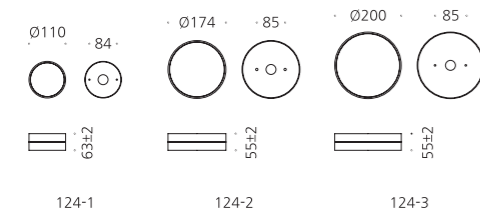

DRAWING

CONFIGURE BEAM ANGLE

- 알루미늄
- 아크릴
- SMPS내장
- 분체도장