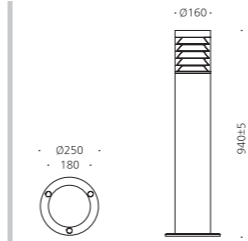

JIOB-431

SPECIFICATION

MODEL	POWER [W]	SOURCE	LED COLOR [K]	LUMEN [lm]	WEIGHT [kg]
JIOB-431	7.5W	LED	3000K, 4000K, 5000K	75lm	2.5kg

IP 54

DRAWING

CONFIGURE

알루미늄
폴리카보네이트
SMPS내장
분체도장

BEAM ANGLE

JIOB-436

SPECIFICATION

MODEL	POWER [W]	SOURCE	LED COLOR [K]	LUMEN [lm]	WEIGHT [kg]
JIOB-436	8W	LED Bulb	2700K, 6500K	181lm	6.2kg

IP 54

DRAWING

CONFIGURE

알루미늄
아크릴
분체도장

BEAM ANGLE

JIOB-432

SPECIFICATION

MODEL	POWER [W]	SOURCE	LED COLOR [K]	LUMEN [lm]	WEIGHT [kg]
JIOB-432	8W	LED Bulb	2700K, 6500K	104lm	10.5kg

IP 65

DRAWING

CONFIGURE

알루미늄
아크릴
분체도장

JIOB-437

SPECIFICATION

MODEL	POWER [W]	SOURCE	LED COLOR [K]	LUMEN [lm]	WEIGHT [kg]
JIOB-437-1	8W	LED Bulb	2700K, 6500K	160lm	4.0kg
JIOB-437-2	8W	LED Bulb	2700K, 6500K	160lm	8.0kg

IP 54

DRAWING

CONFIGURE

알루미늄
아크릴
분체도장

BEAM ANGLE