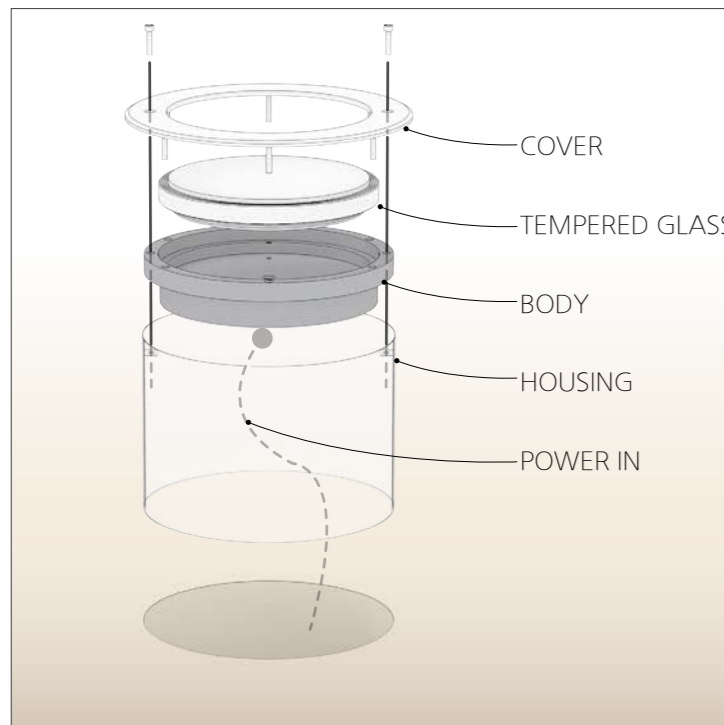

## BEAM ANGLE

수원 컨벤션

Inground light

강릉 대도호부

홍천 세이지우드CC

홍천 세이지우드CC

※ 상기 설치 방법은 현장의 시공여건에 따라 달라질 수 있습니다.