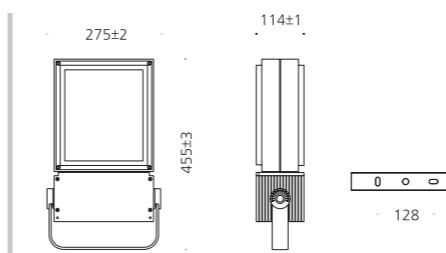

DRAWING

CONFIGURE BEAM ANGLE

1. 알루미늄
   - 강화유리
   - SMPS내장
   - 분체도장
2. BEAM ANGLE: 30°, 60°