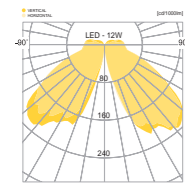

BEAM ANGLE

PAINTED