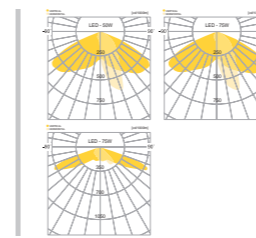

BEAM ANGLE

PAINTED

- METAL GRAY