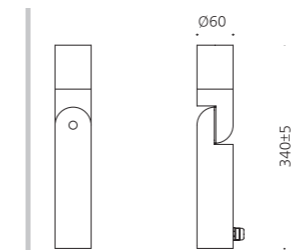

DRAWING

반포 아크로리버파크