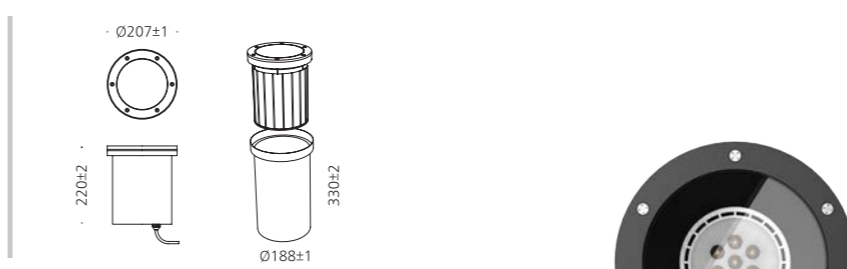

DRAWING

CONFIGURE

스테인레스스틸(466-1)
알루미늄(466-2)
강화유리
스테인레스스틸 하우징
분체도장

BEAM ANGLE

OPTION