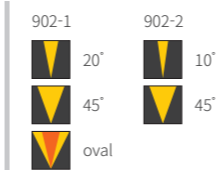

JIOF-902

SPECIFICATION

MODEL	POWER [W]	SOURCE	LED COLOR [K]	LUMEN [lm]	WEIGHT [kg]
JIOF-902-1	15W	COB	3000K, 4000K, 5000K	1362lm	2.2kg
JIOF-902-2	40W	COB	3000K, 4000K, 5000K		4.7kg

DRAWING

CONFIGURE

알루미늄
강화유리
SMPS내장
분체도장

BEAM ANGLE

OPTION

PAINTED