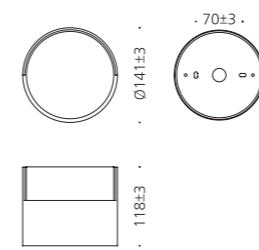

JIOW-200

SPECIFICATION

MODEL	POWER [W]	SOURCE	LED COLOR [K]	LUMEN [lm]	WEIGHT [kg]
JIOW-200	6W	LED	3000K, 4000K, 5000K	168lm	2.5kg

IP 54

DRAWING

CONFIGURE BEAM ANGLE

알루미늄
아크릴
SMPS내장
분체도장

JIOW-202

SPECIFICATION

MODEL	POWER [W]	SOURCE	LED COLOR [K]	LUMEN [lm]	WEIGHT [kg]
JIOW-202	2W(x2)	LED	3000K, 4000K, 5000K	60lm	2.0kg

IP 54

DRAWING

CONFIGURE

알루미늄
아크릴
SMPS내장
분체도장

JIOW-201

SPECIFICATION

MODEL	POWER [W]	SOURCE	LED COLOR [K]	LUMEN [lm]	WEIGHT [kg]
JIOW-201	6W	LED	3000K, 4000K, 5000K	120lm	2.2kg

IP 54

DRAWING

CONFIGURE

알루미늄
아크릴
SMPS내장
분체도장

JIOW-203

SPECIFICATION

MODEL	POWER [W]	SOURCE	LED COLOR [K]	LUMEN [lm]	WEIGHT [kg]
JIOW-203	6W	LED	3000K, 4000K, 5000K	168lm	3.0kg

IP 54

DRAWING

CONFIGURE BEAM ANGLE

스틸
경질유리
SMPS내장
분체도장