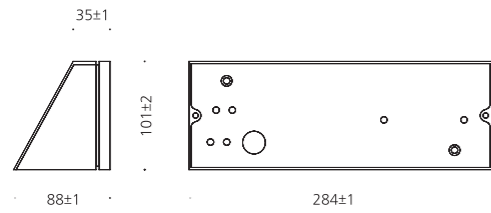

JIOW-179

SPECIFICATION

MODEL	POWER [W]	SOURCE	LED COLOR [K]	LUMEN [lm]	WEIGHT [kg]
JIOW-179	12W	LED	3000K, 4000K, 5000K	490lm	1.0kg

DRAWING