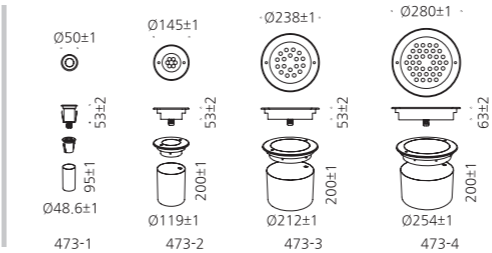

JIOI-472

SPECIFICATION

MODEL	POWER [W]	SOURCE	LED COLOR [K]	LUMEN [lm]	WEIGHT [kg]
JIOI-472-1	1W	LED	3000K, 4000K, 5000K	40lm	0.5kg
JIOI-472-2	6W	LED	3000K, 4000K, 5000K	360lm	2.0kg
JIOI-472-3	12W	LED	3000K, 4000K, 5000K	720lm	3.5kg
JIOI-472-4	24W	LED	3000K, 4000K, 5000K	1440lm	6.0kg

DRAWING

CONFIGURE

스테인레스스틸
알루미늄
강화유리
스테인레스스틸 하우징
분체도장

BEAM ANGLE

JIOI-473

SPECIFICATION

MODEL	POWER [W]	SOURCE	LED COLOR [K]	LUMEN [lm]	WEIGHT [kg]
JIOI-473-1	1W	LED	3000K, 4000K, 5000K	40lm	0.3kg
JIOI-473-2	6W	LED	3000K, 4000K, 5000K	360lm	1.2kg
JIOI-473-3	18W	LED	3000K, 4000K, 5000K	1080lm	4.0kg
JIOI-473-4	36W	LED	3000K, 4000K, 5000K	2160lm	6.0kg

DRAWING

CONFIGURE

스테인레스스틸
알루미늄
강화유리
스테인레스스틸 하우징
분체도장

BEAM ANGLE