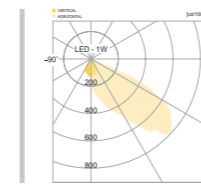

JIOL-181

SPECIFICATION

MODEL	POWER [W]	SOURCE	LED COLOR [K]	LUMEN [lm]	WEIGHT [kg]
JIOL-181-1	12W	LED	3000K, 4000K, 5000K	450lm	1.5kg
JIOL-181-2	12W	LED	3000K, 4000K, 5000K	450lm	1.5kg

IP 65

DRAWING

CONFIGURE

- 알루미늄
- 경질유리(181-1)
- 아크릴(181-2)
- SMPS내장
- 스테인레스스틸 하우징
- 분체도장

BEAM ANGLE

JIOL-183

SPECIFICATION

MODEL	POWER [W]	SOURCE	LED COLOR [K]	LUMEN [lm]	WEIGHT [kg]
JIOL-183	1W	LED	3000K, 4000K, 5000K	31lm	1.0kg

IP 65

DRAWING

CONFIGURE

- 알루미늄
- 강화유리
- SMPS내장
- 스테인레스스틸 하우징
- 분체도장

BEAM ANGLE

JIOL-182

SPECIFICATION

MODEL	POWER [W]	SOURCE	LED COLOR [K]	LUMEN [lm]	WEIGHT [kg]
JIOL-182-1	12W	LED	3000K, 4000K, 5000K	470lm	2.5kg
JIOL-182-2	12W	LED	3000K, 4000K, 5000K	270lm	2.5kg
JIOL-182-3	6W	LED	3000K, 4000K, 5000K	344lm	2.5kg

IP 65

DRAWING

CONFIGURE

- 알루미늄(182-1,3)
- 스테인레스스틸(182-2)
- 강화유리
- SMPS내장
- 스테인레스스틸 하우징
- 분체도장

BEAM ANGLE

JIOL-184

SPECIFICATION

MODEL	POWER [W]	SOURCE	LED COLOR [K]	LUMEN [lm]	WEIGHT [kg]
JIOL-184-1	6W	LED	3000K, 4000K, 5000K	240lm	3.0kg
JIOL-184-2	15W	LED	3000K, 4000K, 5000K	580lm	3.5kg

IP 65

DRAWING

CONFIGURE

- 알루미늄
- 강화유리
- SMPS내장
- 스테인레스스틸 하우징
- 분체도장

BEAM ANGLE