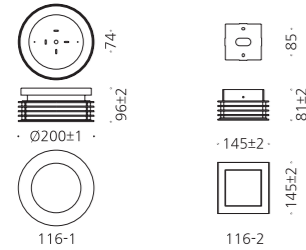

JIOC-116

SPECIFICATION

MODEL	POWER [W]	SOURCE	LED COLOR [K]	LUMEN [lm]	WEIGHT [kg]
JIOC-116-1	6W	LED	3000K, 4000K, 5000K	251lm	1.5kg
JIOC-116-2	6W	LED	3000K, 4000K, 5000K	251lm	1.0kg

IP 54

DRAWING