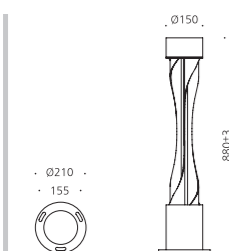

DRAWING

CONFIGURE

알루미늄
아크릴
SMPS내장
분체도장

JIOB-406

SPECIFICATION

MODEL	POWER [W]	SOURCE	LED COLOR [K]	LUMEN [lm]	WEIGHT [kg]
JIOB-406	8W+4.5W	LED Bulb+GU10	2700K, 6500K		4.5kg

IP 54