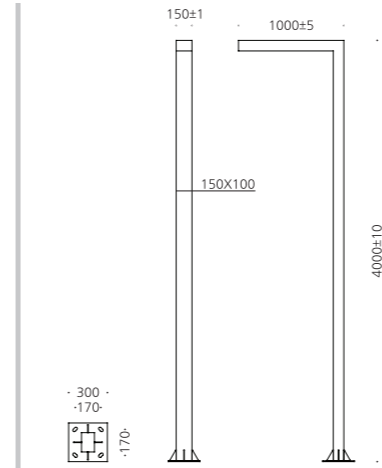

DRAWING

CONFIGURE

- 스틸폴
- SMPS내장
- 분체도장

BEAM ANGLE

PAINTED

- METAL GRAY