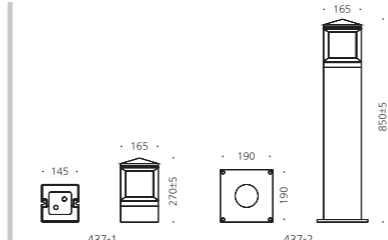

JIOB-431

SPECIFICATION

MODEL	POWER [W]	SOURCE	LED COLOR [K]	LUMEN [lm]	WEIGHT [kg]
JIOB-431	7.5W	LED	3000K, 4000K, 5000K	75lm	2.5kg

IP 54

DRAWING

CONFIGURE

알루미늄
폴리카보네이트
SMPS내장
분체도장

BEAM ANGLE

JIOB-436

SPECIFICATION

MODEL	POWER [W]	SOURCE	LED COLOR [K]	LUMEN [lm]	WEIGHT [kg]
JIOB-436	8W	LED Bulb	2700K, 6500K	181lm	6.2kg

IP 54

DRAWING

CONFIGURE

알루미늄
아크릴
분체도장

BEAM ANGLE

JIOB-432

SPECIFICATION

MODEL	POWER [W]	SOURCE	LED COLOR [K]	LUMEN [lm]	WEIGHT [kg]
JIOB-432	8W	LED Bulb	2700K, 6500K	104lm	10.5kg

IP 65

DRAWING

CONFIGURE

알루미늄
아크릴
분체도장

JIOB-437

SPECIFICATION

MODEL	POWER [W]	SOURCE	LED COLOR [K]	LUMEN [lm]	WEIGHT [kg]
JIOB-437-1	8W	LED Bulb	2700K, 6500K	160lm	4.0kg
JIOB-437-2	8W	LED Bulb	2700K, 6500K	160lm	8.0kg

IP 54

DRAWING

CONFIGURE

알루미늄
아크릴
분체도장

BEAM ANGLE