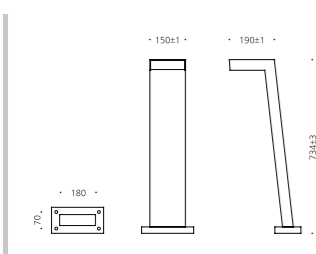

JIOB-309

SPECIFICATION

MODEL	POWER [W]	SOURCE	LED COLOR [K]	LUMEN [lm]	WEIGHT [kg]
JIOB-309	15W	LED	3000K, 4000K, 5000K		4.5kg

IP 54

DRAWING

CONFIGURE

- 알루미늄
- 아크릴
- SMPS내장
- 분체도장

PAINTED

BLACK