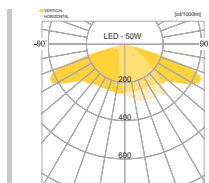

BEAM ANGLE

PAINTED

- METAL GRAY