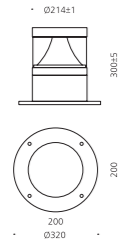

JIOB-851

SPECIFICATION

MODEL	POWER [W]	SOURCE	LED COLOR [K]	LUMEN [lm]	WEIGHT [kg]
JIOB-851	12W	LED	3000K, 4000K, 5000K	687lm	5.5kg

DRAWING