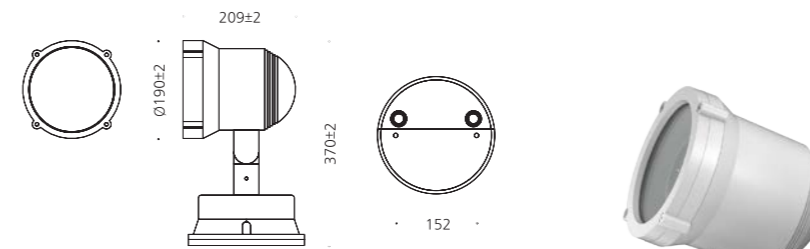

DRAWING

CONFIGURE BEAM ANGLE

알루미늄
강화유리
분체도장

집중형
확산형