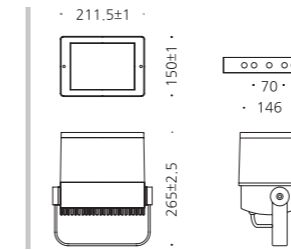

DRAWING

부산 두산 위브더 제니스