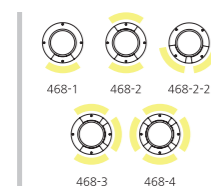

BEAM ANGLE

마리오타워