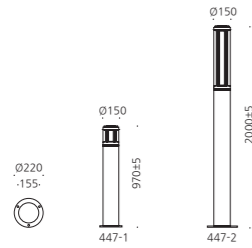

JIOB-447

SPECIFICATION

MODEL	POWER [W]	SOURCE	LED COLOR [K]	LUMEN [lm]	WEIGHT [kg]
JIOF-447-1	8W	LED Bulb	2700K, 6500K	165lm	7.5kg
JIOF-447-2	25W	LED FPL	4000K, 5700K		13.3kg

IP 54

DRAWING