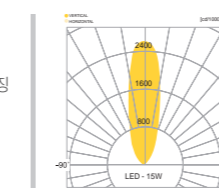

BEAM ANGLE

대구 텍스타일