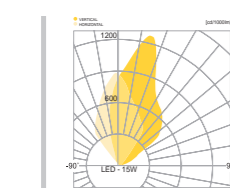

BEAM ANGLE

송실대학교