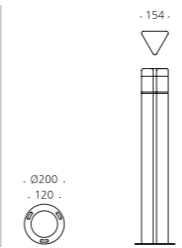

DRAWING

CONFIGURE

- 알루미늄
- 폴리카보네이트
- SMPS내장
- 분체도장