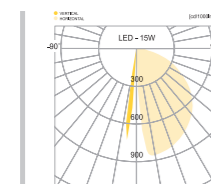

BEAM ANGLE

과천위버필드