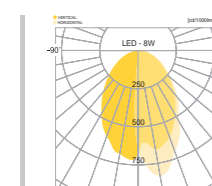

CONFIGURE BEAM ANGLE

스틸
아크릴
분체도장

홍천 세이지우드CC