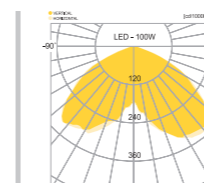

BEAM ANGLE

PAINTED

- DARK GRAY