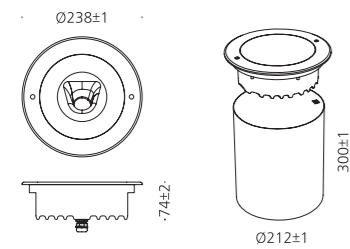

JIOI-474

SPECIFICATION

MODEL	POWER [W]	SOURCE	LED COLOR [K]	LUMEN [lm]	WEIGHT [kg]
JIOI-474	6W	LED	3000K, 4000K, 5000K	358lm	1.5kg

IP 67

DRAWING

CONFIGURE

강화유리
알루미늄
스테인레스스틸 하우징
분체도장

BEAM ANGLE

JIOI-669A

SPECIFICATION

MODEL	POWER [W]	SOURCE	LED COLOR [K]	LUMEN [lm]	WEIGHT [kg]
JIOI-669A	12W	LED	3000K, 4000K, 5000K	480lm	6.5kg

IP 67

DRAWING

CONFIGURE

스테인레스스틸
알루미늄
강화유리
스테인레스스틸 하우징
SMPS내장
분체도장

BEAM ANGLE

JIOI-479

SPECIFICATION

MODEL	POWER [W]	SOURCE	LED COLOR [K]	LUMEN [lm]	WEIGHT [kg]
JIOI-479	15W	COB	3000K, 4000K, 5000K	974lm	3.2kg

IP 67

DRAWING

CONFIGURE

스테인레스스틸
알루미늄
강화유리
스테인레스스틸 하우징
SMPS내장
분체도장

BEAM ANGLE

JIOI-912

SPECIFICATION

MODEL	POWER [W]	SOURCE	LED COLOR [K]	LUMEN [lm]	WEIGHT [kg]
JIOI-912-1	3W	LED	3000K, 4000K, 5000K	60lm	3.0kg
JIOI-912-2	3W	LED	3000K, 4000K, 5000K	60lm	1.5kg
JIOI-912-3	6W	LED	3000K, 4000K, 5000K	120lm	7.0kg
JIOI-912-4	12W	LED	3000K, 4000K, 5000K	360lm	15kg

IP 67

DRAWING

CONFIGURE

강화유리
알루미늄
스테인레스스틸 하우징
분체도장

BEAM ANGLE