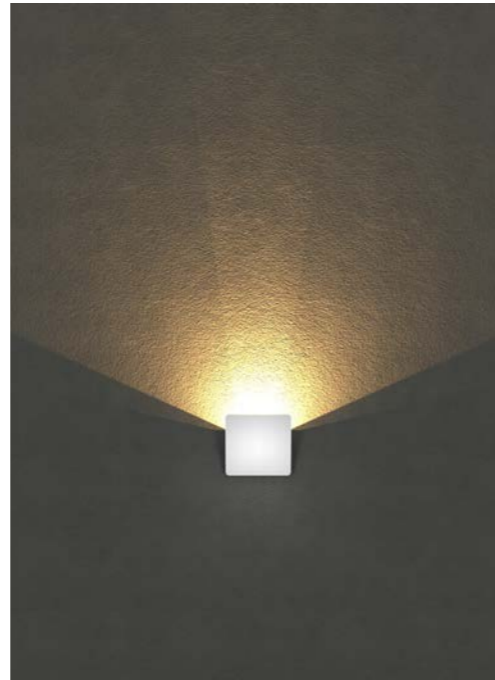

JIOW-611

SPECIFICATION

MODEL	POWER [W]	SOURCE	LED COLOR [K]	LUMEN [lm]	WEIGHT [kg]
JIOW-611	6W	LED	3000K, 4000K, 5000K	138lm	1.0kg

IP 54

DRAWING

CONFIGURE

스틸
아크릴
SMPS내장
분체도장

JIOW-615

SPECIFICATION

MODEL	POWER [W]	SOURCE	LED COLOR [K]	LUMEN [lm]	WEIGHT [kg]
JIOW-615	2W(x2)	LED	3000K, 4000K, 5000K	60lm	2.6kg

IP 54

DRAWING