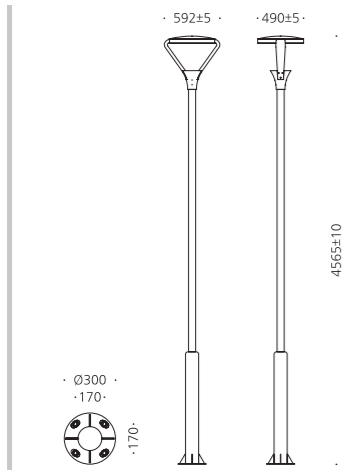

JIOP-741

SPECIFICATION

MODEL	POWER [W]	SOURCE	LED COLOR [K]	LUMEN [lm]	WEIGHT [kg]
JIOP-741-1	50W	LED	3000K, 4000K, 5000K	5750lm	7.0kg(헤드)
JIOP-741-2	75W	LED	3000K, 4000K, 5000K	8625lm	7.0kg(헤드)

DRAWING