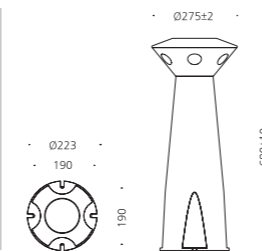

DRAWING

CONFIGURE

알루미늄
아크릴
SMPS내장
분체도장