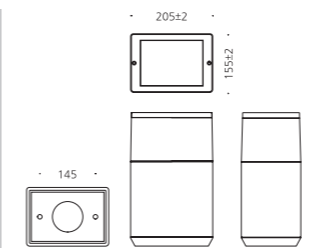

JIOB-840

SPECIFICATION

MODEL	POWER [W]	SOURCE	LED COLOR [K]	LUMEN [lm]	WEIGHT [kg]
JIOB-840-1	8W	LED Bulb	2700K, 6500K	220lm	3.7kg
JIOB-840-2	8W(x2)	LED Bulb	2700K, 6500K	220lm(양방향)	3.7kg

IP 54

DRAWING

CONFIGURE BEAM ANGLE

스틸
강화유리
분체도장

JIOB-842

SPECIFICATION

MODEL	POWER [W]	SOURCE	LED COLOR [K]	LUMEN [lm]	WEIGHT [kg]
JIOB-842	6W	LED	3000K, 4000K, 5000K		6.7kg

IP 54

DRAWING

CONFIGURE

알루미늄
아크릴
SMPS내장
분체도장

JIOB-841

SPECIFICATION

MODEL	POWER [W]	SOURCE	LED COLOR [K]	LUMEN [lm]	WEIGHT [kg]
JIOB-841-1	8W	LED Bulb	2700K, 6500K	210lm	3.1kg
JIOB-841-2	8W	LED Bulb	2700K, 6500K		10.5kg

IP 54

DRAWING

CONFIGURE BEAM ANGLE

스틸
아크릴
분체도장

JIOB-935

SPECIFICATION

MODEL	POWER [W]	SOURCE	LED COLOR [K]	LUMEN [lm]	WEIGHT [kg]
JIOB-935	25W	LED	3000K, 4000K, 5000K	2125lm	4.5kg

IP 54

DRAWING

CONFIGURE BEAM ANGLE

알루미늄
강화유리
SMPS내장
분체도장