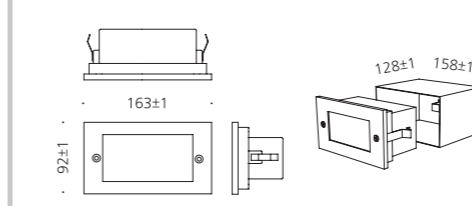

DRAWING

CONFIGURE

알루미늄
강화유리
SMPS내장
스테인레스스틸 하우징
분체도장

BEAM ANGLE