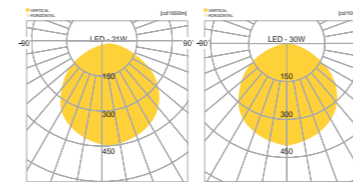

BEAM ANGLE

PAINTED

WHITE