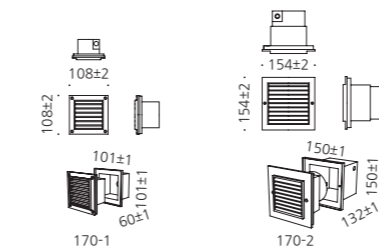

JIOL-153

SPECIFICATION

MODEL	POWER [W]	SOURCE	LED COLOR [K]	LUMEN [lm]	WEIGHT [kg]
JIOL-153	1W	LED	3000K, 4000K, 5000K		0.5kg

IP 65

DRAWING

CONFIGURE

알루미늄
아크릴
스테인레스스틸 하우징
아노다이징

JIOL-154

SPECIFICATION

MODEL	POWER [W]	SOURCE	LED COLOR [K]	LUMEN [lm]	WEIGHT [kg]
JIOL-154	1W	LED	3000K, 4000K, 5000K		0.5kg

IP 65

DRAWING

CONFIGURE

알루미늄
아크릴
스테인레스스틸 하우징
아노다이징

JIOL-164

SPECIFICATION

MODEL	POWER [W]	SOURCE	LED COLOR [K]	LUMEN [lm]	WEIGHT [kg]
JIOL-164	12W	LED	3000K, 4000K, 5000K	328lm	3.0kg

IP 65

DRAWING

CONFIGURE

알루미늄
강화유리
스테인레스스틸 하우징
분체도장
SMPS내장

JIOL-170

SPECIFICATION

MODEL	POWER [W]	SOURCE	LED COLOR [K]	LUMEN [lm]	WEIGHT [kg]
JIOL-170-1	3W	LED	3000K, 4000K, 5000K	60lm	1.2kg
JIOL-170-2	6W	LED	3000K, 4000K, 5000K	120lm	2.0kg

IP 65

DRAWING

CONFIGURE

알루미늄
강화유리
스테인레스스틸 하우징
분체도장

BEAM ANGLE