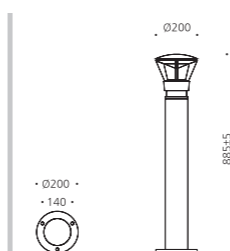

DRAWING

서울, 남부순환로 실개천

CONFIGURE

알루미늄
강화유리
분체도장

JIOB-404

SPECIFICATION

MODEL	POWER [W]	SOURCE	LED COLOR [K]	LUMEN [lm]	WEIGHT [kg]
JIOB-404	4W	LED	3000K, 4000K, 5000K	112lm	4.0kg

IP 54