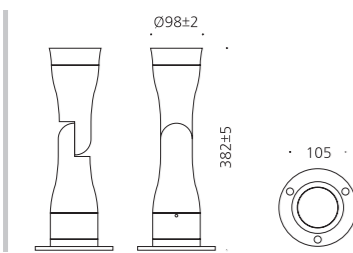

DRAWING

CONFIGURE BEAM ANGLE

1. 알루미늄
   - 강화유리
   - 분체도장
2. BEAM ANGLE: 집중형