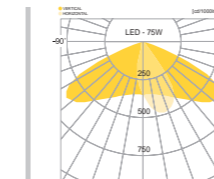

BEAM ANGLE

PAINTED

- DARK GRAY