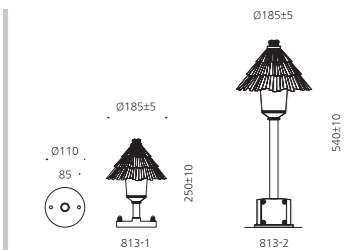

DRAWING

CONFIGURE OPTION

1. 알루미늄
   - 분체도장
2. PEG