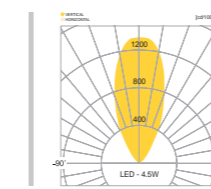

BEAM ANGLE

광주 수완지구