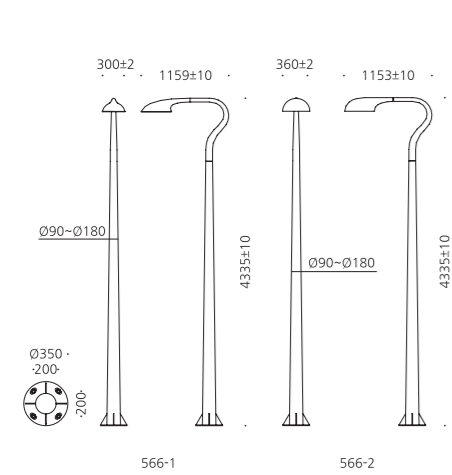

JIOP-566

SPECIFICATION

MODEL	POWER [W]	SOURCE	LED COLOR [K]	LUMEN [lm]	WEIGHT [kg]
JIOP-566	75W	LED	3000K, 4000K, 5000K	8625lm	

DRAWING

CONFIGURE

- 알루미늄
- 스틸폴
- SMPS내장
- 분체도장

BEAM ANGLE

PAINTED

- DARK GRAY