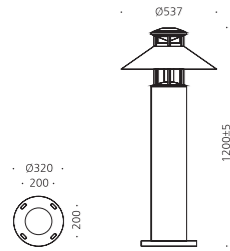

JIOB-452

SPECIFICATION

MODEL	POWER [W]	SOURCE	LED COLOR [K]	LUMEN [lm]	WEIGHT [kg]
JIOB-452	8W	LED Bulb	2700K, 6500K	240lm	36kg

IP 54

DRAWING

CONFIGURE

알루미늄
아크릴
분체도장