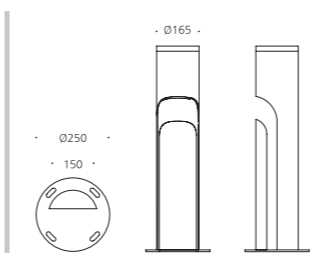

DRAWING

CONFIGURE

스틸
아크릴
SMPS내장
분체도장