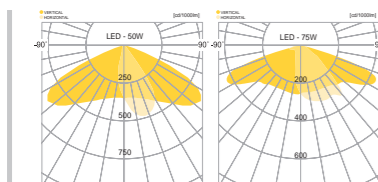

BEAM ANGLE

PAINTED

- DARK GRAY