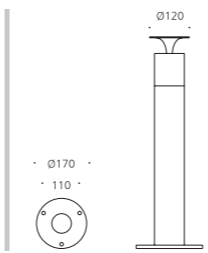

DRAWING

CONFIGURE

알루미늄
아크릴
SMPS내장
분체도장