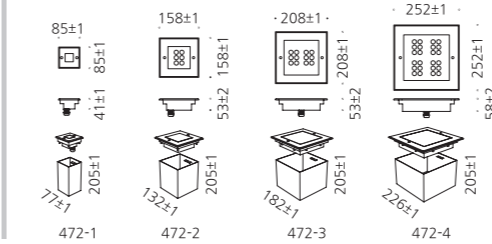

JIOI-472

SPECIFICATION

MODEL	POWER [W]	SOURCE	LED COLOR [K]	LUMEN [lm]	WEIGHT [kg]
JIOI-472-1	1W	LED	3000K, 4000K, 5000K	40lm	0.5kg
JIOI-472-2	6W	LED	3000K, 4000K, 5000K	360lm	2.0kg
JIOI-472-3	12W	LED	3000K, 4000K, 5000K	720lm	3.5kg
JIOI-472-4	24W	LED	3000K, 4000K, 5000K	1440lm	6.0kg

DRAWING

CONFIGURE

스테인레스스틸
알루미늄
강화유리
스테인레스스틸 하우징
분체도장

BEAM ANGLE

JIOI-473

SPECIFICATION

MODEL	POWER [W]	SOURCE	LED COLOR [K]	LUMEN [lm]	WEIGHT [kg]
JIOI-473-1	1W	LED	3000K, 4000K, 5000K	40lm	0.3kg
JIOI-473-2	6W	LED	3000K, 4000K, 5000K	360lm	1.2kg
JIOI-473-3	18W	LED	3000K, 4000K, 5000K	1080lm	4.0kg
JIOI-473-4	36W	LED	3000K, 4000K, 5000K	2160lm	6.0kg

DRAWING

CONFIGURE

스테인레스스틸
알루미늄
강화유리
스테인레스스틸 하우징
분체도장

BEAM ANGLE