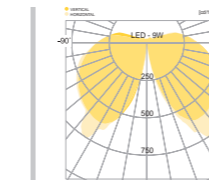

BEAM ANGLE

PAINTED

BLACK