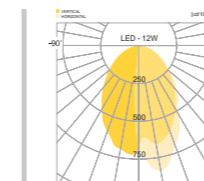

JIOB-407

SPECIFICATION

MODEL	POWER [W]	SOURCE	LED COLOR [K]	LUMEN [lm]	WEIGHT [kg]
JIOB-407	8W	LED Bulb	2700K, 6500K	181lm	8.5kg

IP 54

DRAWING

CONFIGURE

알루미늄
아크릴
분체도장

BEAM ANGLE

JIOB-409

SPECIFICATION

MODEL	POWER [W]	SOURCE	LED COLOR [K]	LUMEN [lm]	WEIGHT [kg]
JIOB-409	4.5W	GU10	3000K, 4000K, 5000K		4.2kg

IP 54

DRAWING

CONFIGURE

알루미늄
분체도장

BEAM ANGLE

JIOB-408

SPECIFICATION

MODEL	POWER [W]	SOURCE	LED COLOR [K]	LUMEN [lm]	WEIGHT [kg]
JIOB-408-1	6W+4.5W	LED+GU10	3000K, 4000K, 5000K		2.5kg
JIOB-408-2	6W+4.5W	LED+GU10	3000K, 4000K, 5000K		5.0kg
JIOB-408-3	6W+4.5W	LED+GU10	3000K, 4000K, 5000K		5.0kg
JIOB-408-4	6W	LED	3000K, 4000K, 5000K		4.5kg

IP 65

DRAWING

CONFIGURE

알루미늄
경질유리
SMPS내장
분체도장

BEAM ANGLE

JIOB-410

SPECIFICATION

MODEL	POWER [W]	SOURCE	LED COLOR [K]	LUMEN [lm]	WEIGHT [kg]
JIOB-410	12W	LED	3000K, 4000K, 5000K	708lm	6.4kg

IP 54

DRAWING

CONFIGURE

알루미늄
아크릴
SMPS내장
분체도장

BEAM ANGLE