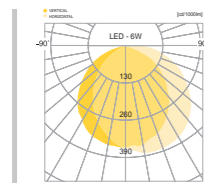

## CONFIGURE BEAM ANGLE

알루미늄  
아크릴  
SMPS내장  
분체도장

안산 메트로타워푸르지오