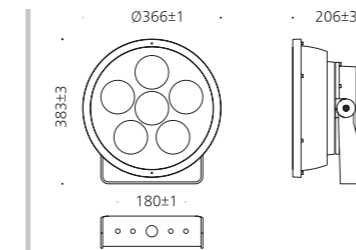

DRAWING

CONFIGURE

알루미늄
강화유리
SMPS내장
분체도장

BEAM ANGLE

OPTION

PAINTED