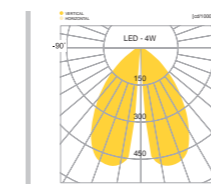

BEAM ANGLE

송도센트럴푸르지오