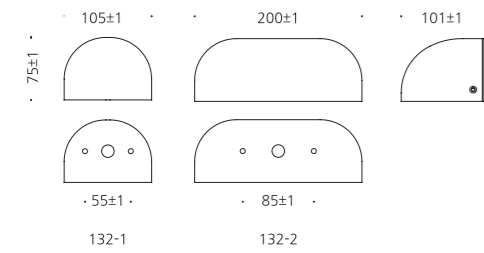

JIOW-132

SPECIFICATION

MODEL	POWER [W]	SOURCE	LED COLOR [K]	LUMEN [lm]	WEIGHT [kg]
JIOW-132-1	8W	AC COB	3000K, 4000K, 5000K		1.0kg
JIOW-132-2	8W(x2)	AC COB	3000K, 4000K, 5000K		1.3kg

IP 54

DRAWING