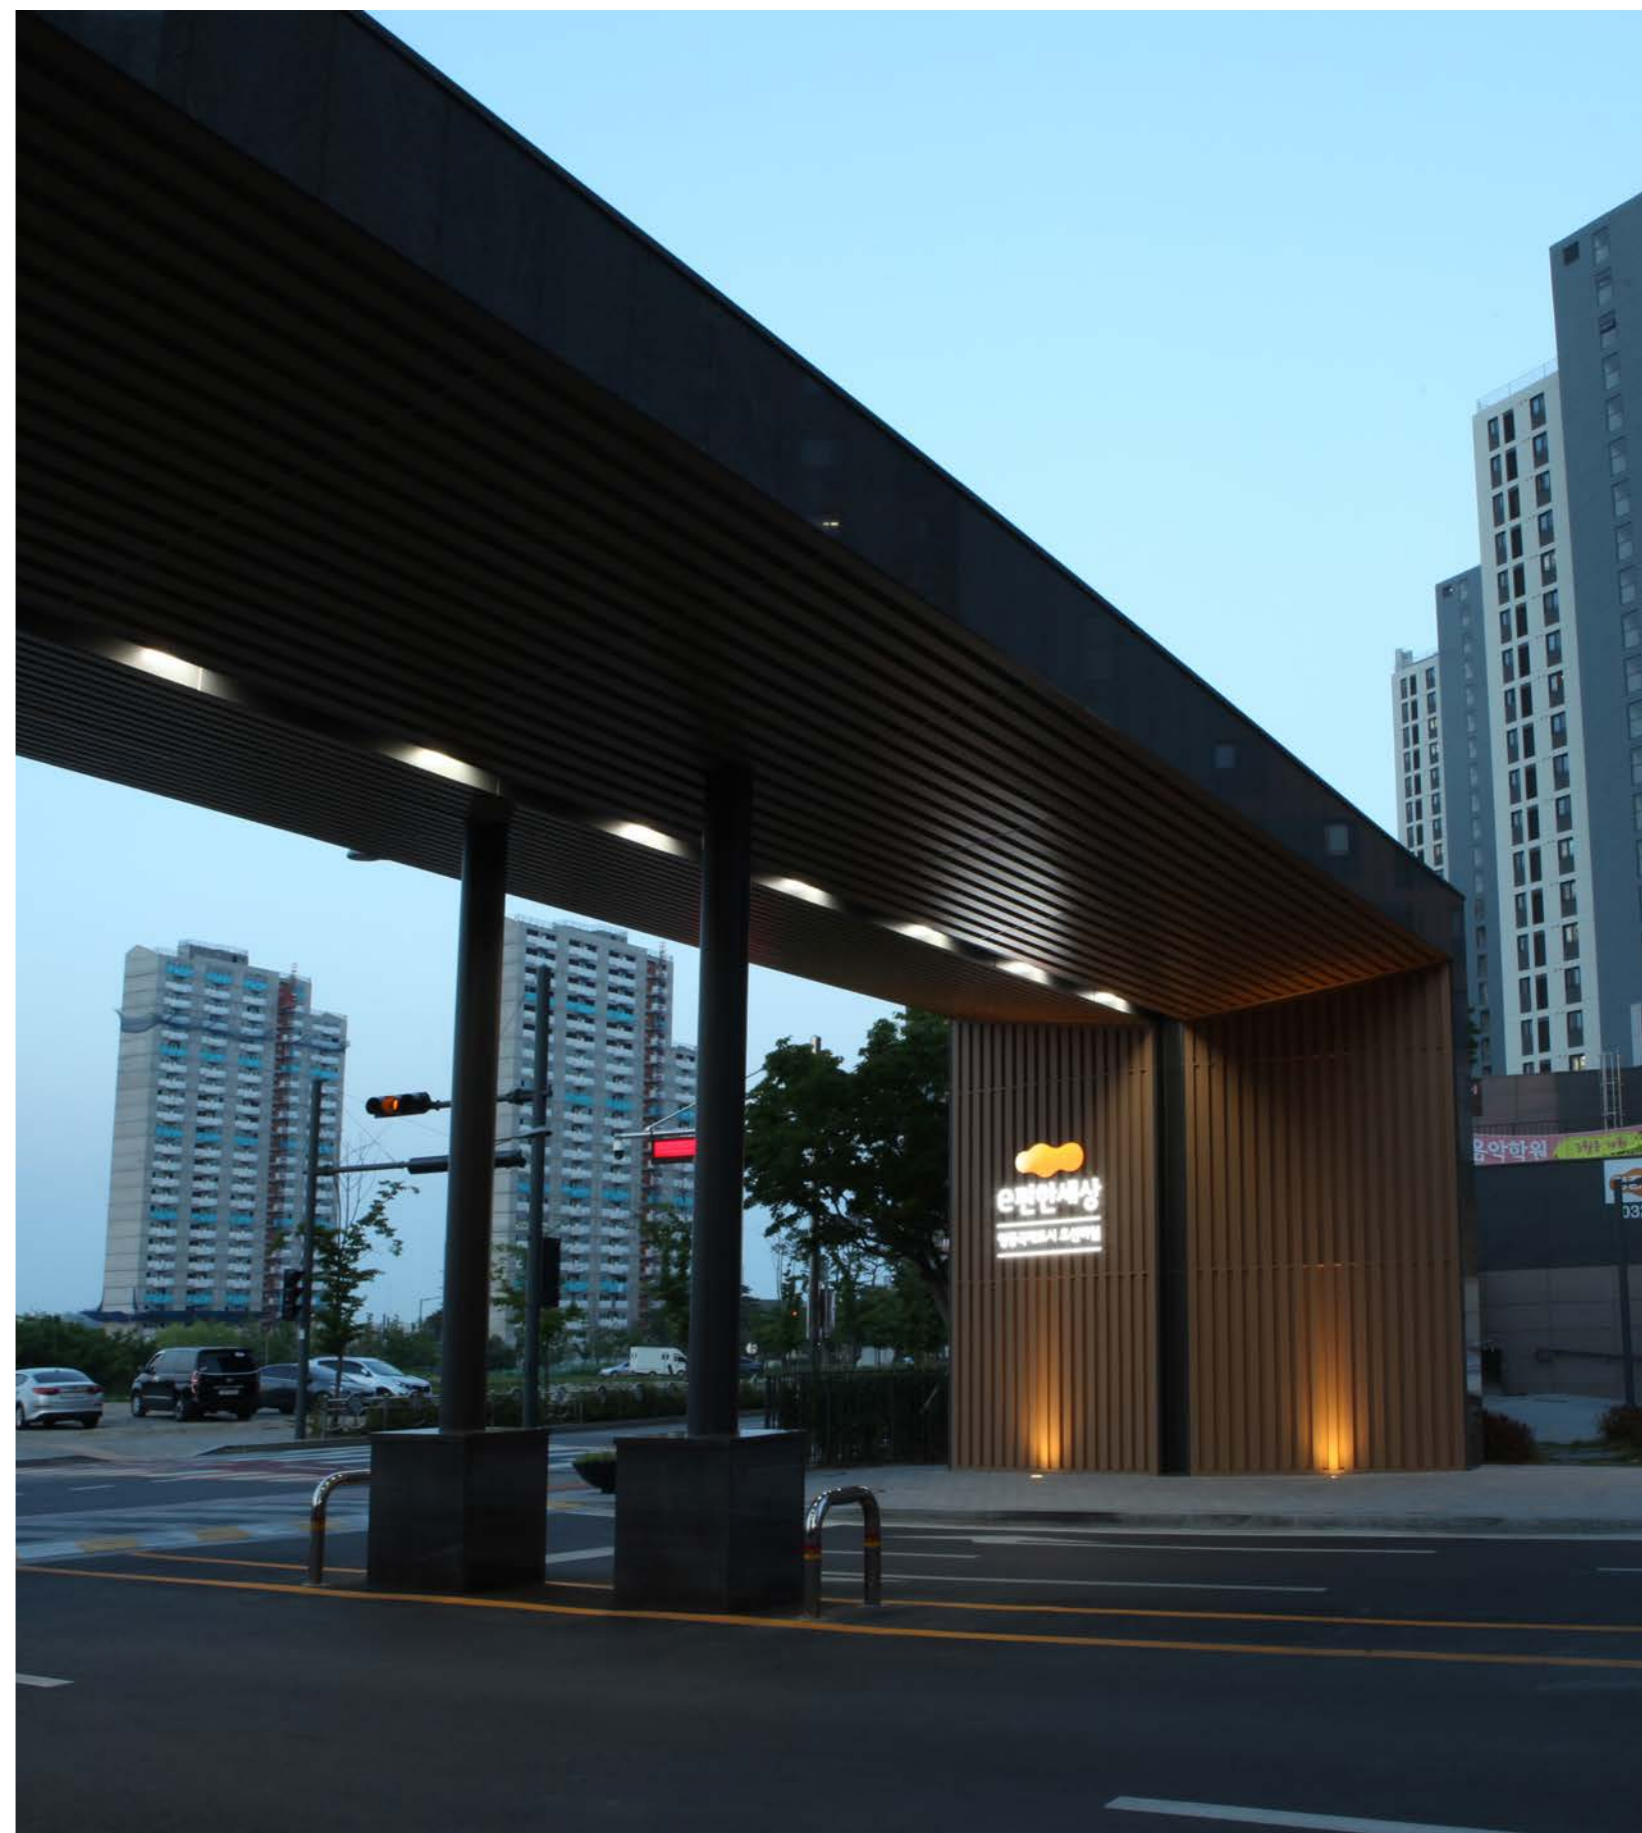

## CONFIGURE BEAM ANGLE

- 스틸
- 아크릴
- SMPS내장
- 분체도장

Ceiling light , Pendant

고양삼송 e편한세상

인천 영종하늘도시