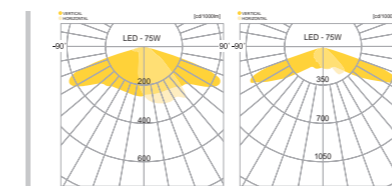

BEAM ANGLE

PAINTED

- METAL GRAY