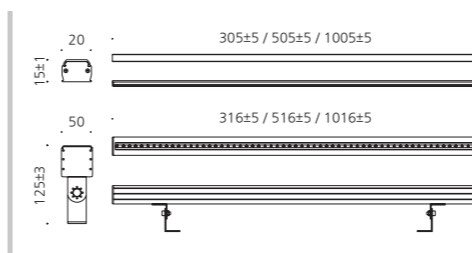

JIOF-945

SPECIFICATION

MODEL	POWER [W]	SOURCE	LED COLOR [K]	LUMEN [lm]	WEIGHT [kg]
JIOF-945	50W	LED	3000K, 4000K, 5000K	4250lm	6.0kg

DRAWING

CONFIGURE

- 알루미늄
- 강화유리
- SMPS 내장
- 분체도장

BEAM ANGLE

JIOF-946

SPECIFICATION

MODEL	POWER [W]	SOURCE	LED COLOR [K]	LUMEN [lm]	WEIGHT [kg]
JIOF-946-1	100W	LED	3000K, 4000K, 5000K	8500lm	12kg
JIOF-946-2	150W	LED	3000K, 4000K, 5000K	12750lm	13kg

DRAWING

CONFIGURE

- 알루미늄
- 강화유리
- SMPS내장
- 분체도장

BEAM ANGLE

JIOF-971

SPECIFICATION

MODEL	POWER [W]	SOURCE	LED COLOR [K]	LUMEN [lm]	WEIGHT [kg]
JIOF-971-1	4.5W	LED	3000K, 4000K, 5000K	180lm	
JIOF-971-2	7.5W	LED	3000K, 4000K, 5000K	300lm	
JIOF-971-3	15W	LED	3000K, 4000K, 5000K	600lm	1.0kg

DRAWING

CONFIGURE

- 알루미늄
- 광확산PC
- 아노다이징

BEAM ANGLE

PAINTED

- SILVER