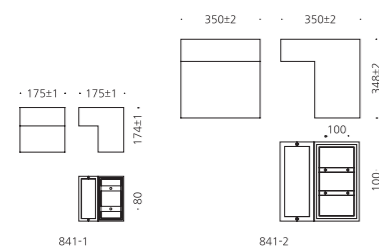

JIOB-840

SPECIFICATION

MODEL	POWER [W]	SOURCE	LED COLOR [K]	LUMEN [lm]	WEIGHT [kg]
JIOB-840-1	8W	LED Bulb	2700K, 6500K	220lm	3.7kg
JIOB-840-2	8W(x2)	LED Bulb	2700K, 6500K	220lm(양방향)	3.7kg

IP 54

DRAWING

CONFIGURE BEAM ANGLE

스틸
강화유리
분체도장

JIOB-842

SPECIFICATION

MODEL	POWER [W]	SOURCE	LED COLOR [K]	LUMEN [lm]	WEIGHT [kg]
JIOB-842	6W	LED	3000K, 4000K, 5000K		6.7kg

IP 54

DRAWING

CONFIGURE

알루미늄
아크릴
SMPS내장
분체도장

JIOB-841

SPECIFICATION

MODEL	POWER [W]	SOURCE	LED COLOR [K]	LUMEN [lm]	WEIGHT [kg]
JIOB-841-1	8W	LED Bulb	2700K, 6500K	210lm	3.1kg
JIOB-841-2	8W	LED Bulb	2700K, 6500K		10.5kg

IP 54

DRAWING

CONFIGURE BEAM ANGLE

스틸
아크릴
분체도장

JIOB-935

SPECIFICATION

MODEL	POWER [W]	SOURCE	LED COLOR [K]	LUMEN [lm]	WEIGHT [kg]
JIOB-935	25W	LED	3000K, 4000K, 5000K	2125lm	4.5kg

IP 54

DRAWING

CONFIGURE BEAM ANGLE

알루미늄
강화유리
SMPS내장
분체도장