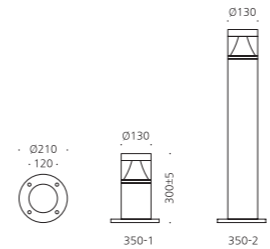

JIOB-332

SPECIFICATION

MODEL	POWER [W]	SOURCE	LED COLOR [K]	LUMEN [lm]	WEIGHT [kg]
JIOB-332-1	7.5W	LED	3000K, 4000K, 5000K	75lm	5.0kg
JIOB-332-2	15W	LED	3000K, 4000K, 5000K	150lm	7.0kg

IP 54

DRAWING

CONFIGURE

- 목재
- 강화유리
- SMPS내장
- 분체도장

BEAM ANGLE

JIOB-350

SPECIFICATION

MODEL	POWER [W]	SOURCE	LED COLOR [K]	LUMEN [lm]	WEIGHT [kg]
JIOB-350	12W	LED	3000K, 4000K, 5000K	841lm	4.5kg

IP 54

DRAWING

CONFIGURE

- 알루미늄
- 아크릴
- SMPS내장
- 분체도장

BEAM ANGLE

JIOB-333

SPECIFICATION

MODEL	POWER [W]	SOURCE	LED COLOR [K]	LUMEN [lm]	WEIGHT [kg]
JIOB-333	6W	LED	3000K, 4000K, 5000K	168lm	4.0kg

IP 54

DRAWING

CONFIGURE

- 알루미늄
- 아크릴
- SMPS내장
- 분체도장

BEAM ANGLE

JIOB-379

SPECIFICATION

MODEL	POWER [W]	SOURCE	LED COLOR [K]	LUMEN [lm]	WEIGHT [kg]
JIOB-379	15W	COB	3000K, 4000K, 5000K	585lm	6.5kg

IP 54

DRAWING

CONFIGURE

- 알루미늄
- 강화유리
- SMPS내장
- 분체도장