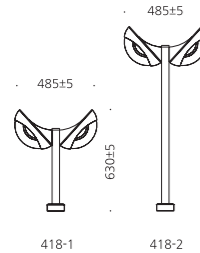

DRAWING

CONFIGURE

- 알루미늄
- 폴리카보네이트
- 분체도장