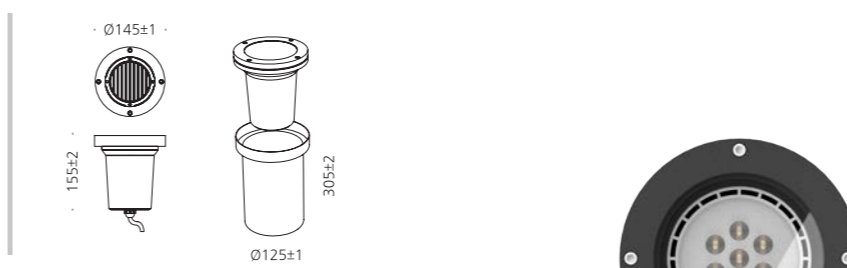

DRAWING

CONFIGURE

알루미늄
강화유리
스테인레스스틸 하우징
분체도장

BEAM ANGLE