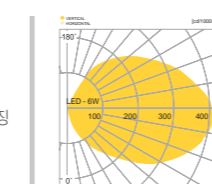

BEAM ANGLE

시흥 센트럴푸르지오