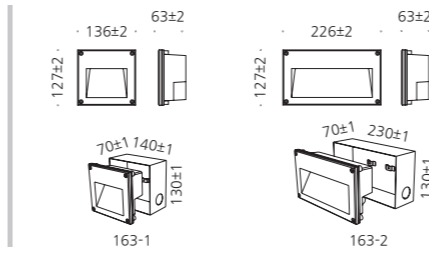

JIOL-163

SPECIFICATION

MODEL	POWER [W]	SOURCE	LED COLOR [K]	LUMEN [lm]	WEIGHT [kg]
JIOL-163-1	4W	COB	3000K, 4000K, 5000K		1.0kg
JIOL-163-2	6W	LED	3000K, 4000K, 5000K	246lm	1.2kg

IP 65

DRAWING

CONFIGURE

- 알루미늄
- 아크릴
- SMPS내장
- 스테인레스스틸 하우징
- 분체도장

BEAM ANGLE

PAINTED

- DARK GRAY

※ 상기 설치 방법은 현장의 시공여건에 따라 달라질 수 있습니다.