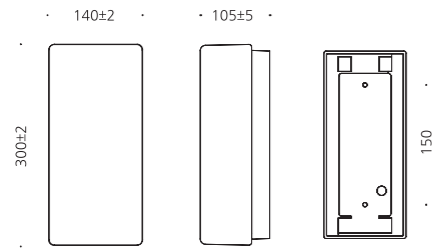

DRAWING

오산 세마e편한세상