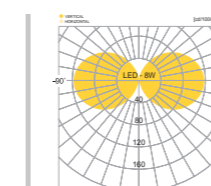

JIOB-431

SPECIFICATION

MODEL	POWER [W]	SOURCE	LED COLOR [K]	LUMEN [lm]	WEIGHT [kg]
JIOB-431	7.5W	LED	3000K, 4000K, 5000K	75lm	2.5kg

IP 54

DRAWING

CONFIGURE

알루미늄
폴리카보네이트
SMPS내장
분체도장

BEAM ANGLE

JIOB-436

SPECIFICATION

MODEL	POWER [W]	SOURCE	LED COLOR [K]	LUMEN [lm]	WEIGHT [kg]
JIOB-436	8W	LED Bulb	2700K, 6500K	181lm	6.2kg

IP 54

DRAWING

CONFIGURE

알루미늄
아크릴
분체도장

BEAM ANGLE

JIOB-432

SPECIFICATION

MODEL	POWER [W]	SOURCE	LED COLOR [K]	LUMEN [lm]	WEIGHT [kg]
JIOB-432	8W	LED Bulb	2700K, 6500K	104lm	10.5kg

IP 65

DRAWING

CONFIGURE

알루미늄
아크릴
분체도장

JIOB-437

SPECIFICATION

MODEL	POWER [W]	SOURCE	LED COLOR [K]	LUMEN [lm]	WEIGHT [kg]
JIOB-437-1	8W	LED Bulb	2700K, 6500K	160lm	4.0kg
JIOB-437-2	8W	LED Bulb	2700K, 6500K	160lm	8.0kg

IP 54

DRAWING

CONFIGURE

알루미늄
아크릴
분체도장

BEAM ANGLE