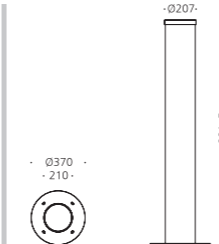

DRAWING

CONFIGURE

아크릴
분체도장