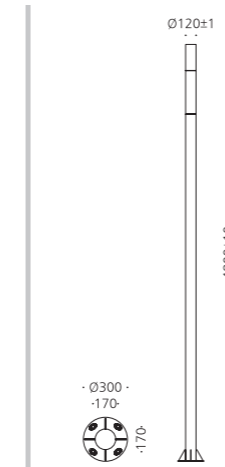

JIOP-741

SPECIFICATION

MODEL	POWER [W]	SOURCE	LED COLOR [K]	LUMEN [lm]	WEIGHT [kg]
JIOP-741-1	50W	LED	3000K, 4000K, 5000K	5750lm	7.0kg(헤드)
JIOP-741-2	75W	LED	3000K, 4000K, 5000K	8625lm	7.0kg(헤드)

DRAWING

CONFIGURE

- 알루미늄
- 스틸폴
- SMPS내장
- 분체도장

BEAM ANGLE

PAINTED

- DARK GRAY

JIOP-752

SPECIFICATION

MODEL	POWER [W]	SOURCE	LED COLOR [K]	LUMEN [lm]	WEIGHT [kg]
JIOP-752	50W	COB	3000K, 4000K, 5000K	5500lm	4.5kg(헤드)

DRAWING

CONFIGURE

- 알루미늄
- 아크릴
- SMPS내장
- 분체도장

BEAM ANGLE

PAINTED

- DARK GRAY