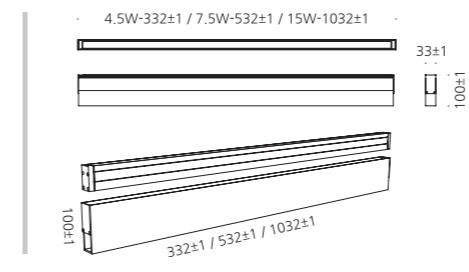

DRAWING

CONFIGURE

- 알루미늄
- 강화유리
- 알루미늄하우징
- 분체도장

BEAM ANGLE