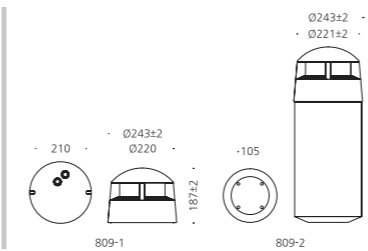

DRAWING

CONFIGURE

알루미늄
폴리카보네이트
분체도장