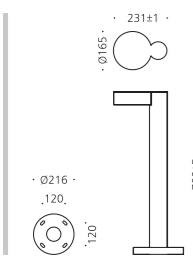

JIOB-490

SPECIFICATION

MODEL	POWER [W]	SOURCE	LED COLOR [K]	LUMEN [lm]	WEIGHT [kg]
JIOF-490	6W	LED	3000K, 4000K, 5000K	156lm	5.5kg

IP 54

DRAWING