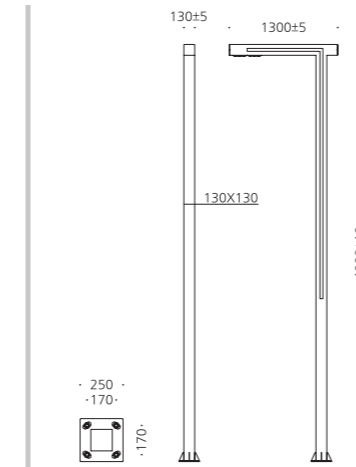

DRAWING

CONFIGURE

- 스테인레스스틸
- 광확산PC
- SMPS내장
- 분체도장

BEAM ANGLE

PAINTED

- DARK GRAY