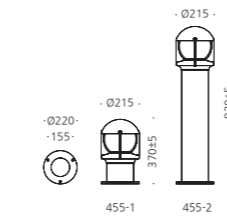

DRAWING

CONFIGURE

알루미늄
경질유리
분체도장