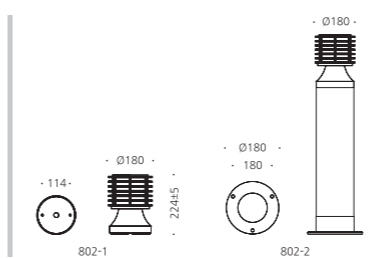

DRAWING

CONFIGURE

- 알루미늄
- 아크릴
- 목재
- 분체도장

BEAM ANGLE