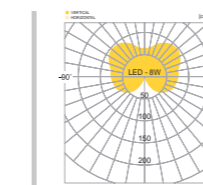

BEAM ANGLE

남촌농수산물센터