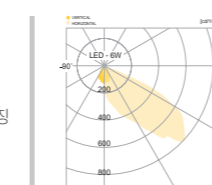

BEAM ANGLE

수원 정자동 SKY VIEW