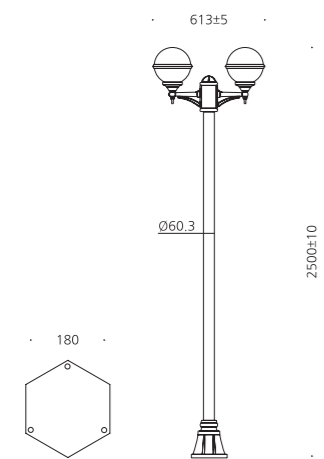

JIOP-480

SPECIFICATION

MODEL	POWER [W]	SOURCE	LED COLOR [K]	LUMEN [lm]	WEIGHT [kg]
JIOP-480	8W(x3)	LED Bulb	2700K, 6500K		5.0kg(헤드)

IP 65

DRAWING

CONFIGURE

- 알루미늄
- 폴리카보네이트
- 스틸폴
- 분체도장

PAINTED

- BLACK