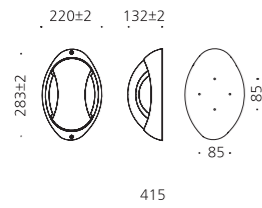

JIOW-415

SPECIFICATION

MODEL	POWER [W]	SOURCE	LED COLOR [K]	LUMEN [lm]	WEIGHT [kg]
JIOW-415	8W	LED Bulb	2700K, 6500K		1.5kg

IP 54

DRAWING