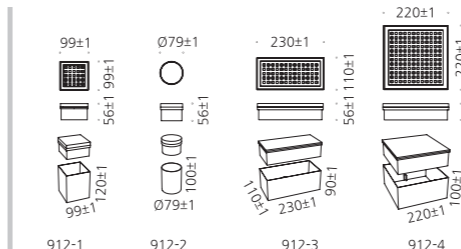

JIOI-474

SPECIFICATION

MODEL	POWER [W]	SOURCE	LED COLOR [K]	LUMEN [lm]	WEIGHT [kg]
JIOI-474	6W	LED	3000K, 4000K, 5000K	358lm	1.5kg

IP 67

DRAWING

CONFIGURE

강화유리
알루미늄
스테인레스스틸 하우징
분체도장

BEAM ANGLE

JIOI-669A

SPECIFICATION

MODEL	POWER [W]	SOURCE	LED COLOR [K]	LUMEN [lm]	WEIGHT [kg]
JIOI-669A	12W	LED	3000K, 4000K, 5000K	480lm	6.5kg

IP 67

DRAWING

CONFIGURE

스테인레스스틸
알루미늄
강화유리
스테인레스스틸 하우징
SMPS내장
분체도장

BEAM ANGLE

JIOI-479

SPECIFICATION

MODEL	POWER [W]	SOURCE	LED COLOR [K]	LUMEN [lm]	WEIGHT [kg]
JIOI-479	15W	COB	3000K, 4000K, 5000K	974lm	3.2kg

IP 67

DRAWING

CONFIGURE

스테인레스스틸
알루미늄
강화유리
스테인레스스틸 하우징
SMPS내장
분체도장

BEAM ANGLE

JIOI-912

SPECIFICATION

MODEL	POWER [W]	SOURCE	LED COLOR [K]	LUMEN [lm]	WEIGHT [kg]
JIOI-912-1	3W	LED	3000K, 4000K, 5000K	60lm	3.0kg
JIOI-912-2	3W	LED	3000K, 4000K, 5000K	60lm	1.5kg
JIOI-912-3	6W	LED	3000K, 4000K, 5000K	120lm	7.0kg
JIOI-912-4	12W	LED	3000K, 4000K, 5000K	360lm	15kg

IP 67

DRAWING

CONFIGURE

강화유리
알루미늄
스테인레스스틸 하우징
분체도장

BEAM ANGLE