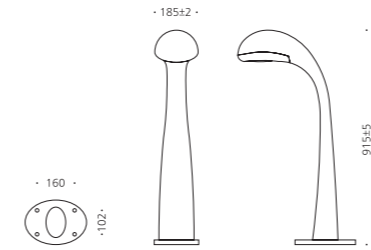

DRAWING

남양주 다산신도시 금강펜터리움

CONFIGURE

알루미늄
아크릴
SMPS내장
분체도장

BEAM ANGLE