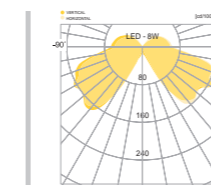

BEAM ANGLE

오산 세교 e편한세상