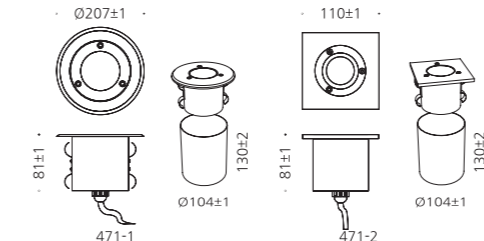

JIOI-467

SPECIFICATION

MODEL	POWER [W]	SOURCE	LED COLOR [K]	LUMEN [lm]	WEIGHT [kg]
JIOI-467	15W	LED PAR30	2700K, 6500K		3.0kg

IP 67

DRAWING

CONFIGURE

알루미늄
경질유리
스테인레스스틸 하우징
분체도장

BEAM ANGLE

JIOI-470

SPECIFICATION

MODEL	POWER [W]	SOURCE	LED COLOR [K]	LUMEN [lm]	WEIGHT [kg]
JIOI-470	4.5W	GU10	2700K, 6500K	210lm	1.2kg

IP 67

DRAWING

CONFIGURE

스테인레스스틸
강화유리
스테인레스스틸 하우징
분체도장

BEAM ANGLE

JIOI-468

SPECIFICATION

MODEL	POWER [W]	SOURCE	LED COLOR [K]	LUMEN [lm]	WEIGHT [kg]
JIOI-468	15W	LED PAR30	2700K, 6500K		3.0kg

IP 67

DRAWING

CONFIGURE

알루미늄
경질유리
스테인레스스틸 하우징
분체도장

BEAM ANGLE

JIOI-471

SPECIFICATION

MODEL	POWER [W]	SOURCE	LED COLOR [K]	LUMEN [lm]	WEIGHT [kg]
JIOI-471	4.5W	GU10	2700K, 6500K	210lm	1.0kg

IP 67

DRAWING

CONFIGURE

스테인레스스틸(471-1)
알루미늄(471-1,2)
강화유리
스테인레스스틸 하우징
분체도장

BEAM ANGLE