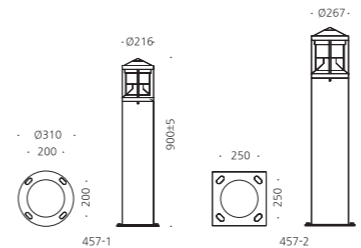

### CONFIGURE

알루미늄  
아크릴  
분체도장

고양 아람누리