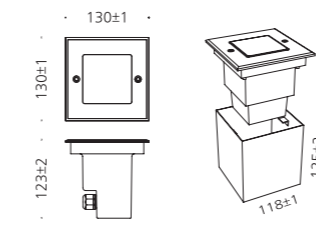

JIOI-467

SPECIFICATION

MODEL	POWER [W]	SOURCE	LED COLOR [K]	LUMEN [lm]	WEIGHT [kg]
JIOI-467	15W	LED PAR30	2700K, 6500K		3.0kg

IP 67

DRAWING

CONFIGURE

알루미늄
경질유리
스테인레스스틸 하우징
분체도장

BEAM ANGLE

JIOI-470

SPECIFICATION

MODEL	POWER [W]	SOURCE	LED COLOR [K]	LUMEN [lm]	WEIGHT [kg]
JIOI-470	4.5W	GU10	2700K, 6500K	210lm	1.2kg

IP 67

DRAWING

CONFIGURE

스테인레스스틸
강화유리
스테인레스스틸 하우징
분체도장

BEAM ANGLE

JIOI-468

SPECIFICATION

MODEL	POWER [W]	SOURCE	LED COLOR [K]	LUMEN [lm]	WEIGHT [kg]
JIOI-468	15W	LED PAR30	2700K, 6500K		3.0kg

IP 67

DRAWING

CONFIGURE

알루미늄
경질유리
스테인레스스틸 하우징
분체도장

BEAM ANGLE

JIOI-471

SPECIFICATION

MODEL	POWER [W]	SOURCE	LED COLOR [K]	LUMEN [lm]	WEIGHT [kg]
JIOI-471	4.5W	GU10	2700K, 6500K	210lm	1.0kg

IP 67

DRAWING

CONFIGURE

스테인레스스틸(471-1)
알루미늄(471-1,2)
강화유리
스테인레스스틸 하우징
분체도장

BEAM ANGLE