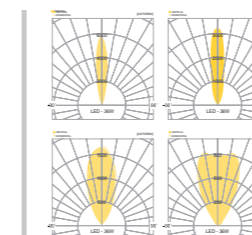

BEAM ANGLE

경의선숲길