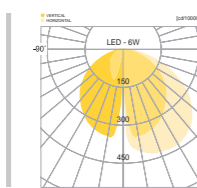

BEAM ANGLE

속초 영랑호e편한세상