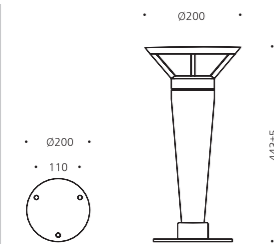

DRAWING

CONFIGURE

알루미늄
아크릴
분체도장