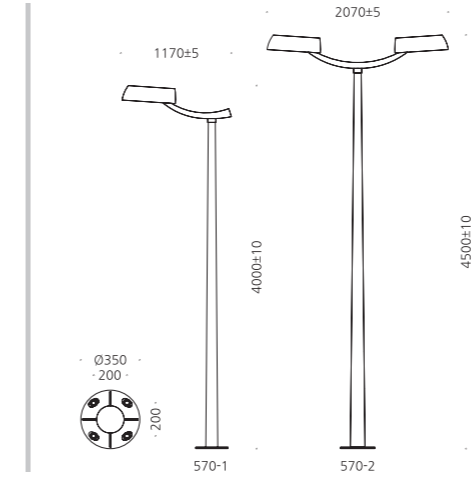

DRAWING

CONFIGURE

- 알루미늄
- 스틸폴
- SMPS내장
- 분체도장

BEAM ANGLE

PAINTED

- METAL GRAY