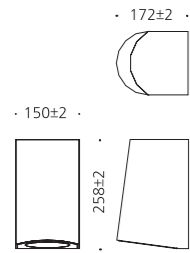

JIOW-200

SPECIFICATION

MODEL	POWER [W]	SOURCE	LED COLOR [K]	LUMEN [lm]	WEIGHT [kg]
JIOW-200	6W	LED	3000K, 4000K, 5000K	168lm	2.5kg

IP 54

DRAWING