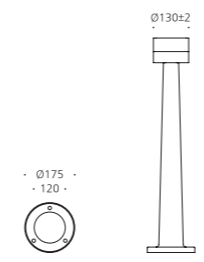

JIOB-305

SPECIFICATION

MODEL	POWER [W]	SOURCE	LED COLOR [K]	LUMEN [lm]	WEIGHT [kg]
JIOB-305	6W	LED	3000K, 4000K, 5000K	120lm	6.5kg

IP 54

DRAWING

CONFIGURE

알루미늄
경질유리
SMPS내장
분체도장

BEAM ANGLE

JIOB-306

SPECIFICATION

MODEL	POWER [W]	SOURCE	LED COLOR [K]	LUMEN [lm]	WEIGHT [kg]
JIOB-306	25W(x2)	LED	3000K, 4000K, 5000K	4000lm	11kg

IP 54

DRAWING

CONFIGURE

스틸
아크릴
SMPS내장
분체도장

BEAM ANGLE

JIOB-307

SPECIFICATION

MODEL	POWER [W]	SOURCE	LED COLOR [K]	LUMEN [lm]	WEIGHT [kg]
JIOB-307	6W	LED	3000K, 4000K, 5000K	110lm	3.5kg

IP 54

DRAWING

CONFIGURE

알루미늄
경질유리
SMPS내장
분체도장

BEAM ANGLE

JIOB-308

SPECIFICATION

MODEL	POWER [W]	SOURCE	LED COLOR [K]	LUMEN [lm]	WEIGHT [kg]
JIOB-308	12W	LED	3000K, 4000K, 5000K	861lm	5.0kg

IP 54

DRAWING

CONFIGURE

알루미늄
아크릴
SMPS내장
분체도장

BEAM ANGLE