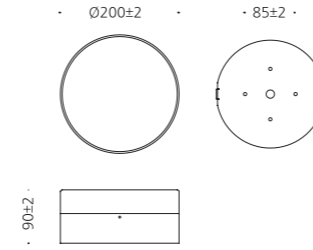

JIOW-136

SPECIFICATION

MODEL	POWER [W]	SOURCE	LED COLOR [K]	LUMEN [lm]	WEIGHT [kg]
JIOW-136	20W	AC LED	3000K, 4000K, 5000K	760lm	3.0kg

IP 54

DRAWING

CONFIGURE

- 알루미늄
- 경질유리
- 분체도장

BEAM ANGLE

PAINTED

- BLACK

JIOW-137

SPECIFICATION

MODEL	POWER [W]	SOURCE	LED COLOR [K]	LUMEN [lm]	WEIGHT [kg]
JIOW-137	25W	LED	3000K, 4000K, 5000K	1250lm	2.8kg

IP 54

DRAWING

CONFIGURE

- 알루미늄
- 경질유리
- SMPS내장
- 분체도장

BEAM ANGLE

PAINTED

- BLACK