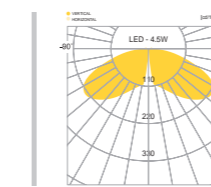

BEAM ANGLE

월계동 롯데아파트