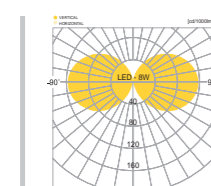

BEAM ANGLE

시흥 소래생태습지공원