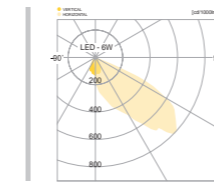

BEAM ANGLE

PAINTED

- DARK GRAY