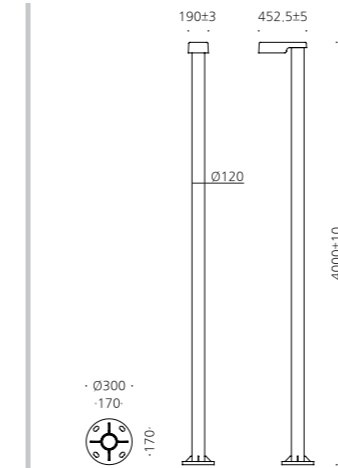

DRAWING

CONFIGURE

- 알루미늄
- 스틸폴
- SMPS내장
- 분체도장

BEAM ANGLE

PAINTED

- DARK GRAY