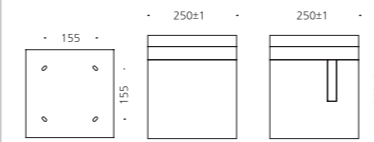

JIOB-843

SPECIFICATION

MODEL	POWER [W]	SOURCE	LED COLOR [K]	LUMEN [lm]	WEIGHT [kg]
JIOB-843	12W	LED	3000K, 4000K, 5000K	480lm	7.0kg

IP 54

DRAWING

CONFIGURE

- 스틸
- 아크릴
- SMPS내장
- 분체도장

PAINTED

DARK GRAY

JIOB-152

SPECIFICATION

MODEL	POWER [W]	SOURCE	LED COLOR [K]	LUMEN [lm]	WEIGHT [kg]
JIOB-152	12W	LED	3000K, 4000K, 5000K	360lm	4.5kg

IP 54

DRAWING

CONFIGURE

- 스틸
- 아크릴
- SMPS내장
- 분체도장

JIOB-801

SPECIFICATION

MODEL	POWER [W]	SOURCE	LED COLOR [K]	LUMEN [lm]	WEIGHT [kg]
JIOB-801	4.5W	GU10	2700K, 6500K	120lm	1.8kg

IP 54

DRAWING

CONFIGURE

- 알루미늄
- 강화유리
- 분체도장