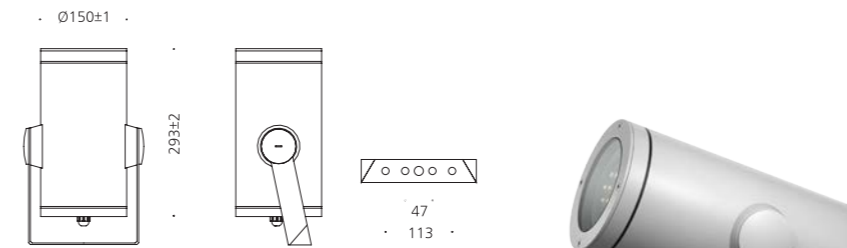

DRAWING

CONFIGURE BEAM ANGLE

알루미늄
강화유리
분체도장

집중형
확산형