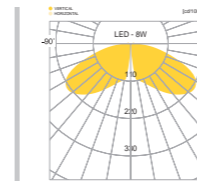

BEAM ANGLE

세종 국립도서관