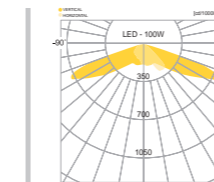

BEAM ANGLE

PAINTED

- METAL GRAY