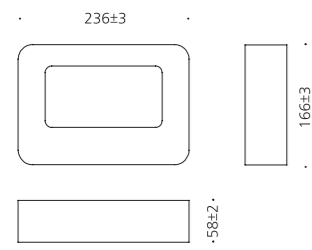

JIOW-200

SPECIFICATION

MODEL	POWER [W]	SOURCE	LED COLOR [K]	LUMEN [lm]	WEIGHT [kg]
JIOW-200	6W	LED	3000K, 4000K, 5000K	168lm	2.5kg

IP 54

DRAWING

CONFIGURE BEAM ANGLE

알루미늄
아크릴
SMPS내장
분체도장

JIOW-202

SPECIFICATION

MODEL	POWER [W]	SOURCE	LED COLOR [K]	LUMEN [lm]	WEIGHT [kg]
JIOW-202	2W(x2)	LED	3000K, 4000K, 5000K	60lm	2.0kg

IP 54

DRAWING

CONFIGURE

알루미늄
아크릴
SMPS내장
분체도장

JIOW-201

SPECIFICATION

MODEL	POWER [W]	SOURCE	LED COLOR [K]	LUMEN [lm]	WEIGHT [kg]
JIOW-201	6W	LED	3000K, 4000K, 5000K	120lm	2.2kg

IP 54

DRAWING

CONFIGURE

알루미늄
아크릴
SMPS내장
분체도장

JIOW-203

SPECIFICATION

MODEL	POWER [W]	SOURCE	LED COLOR [K]	LUMEN [lm]	WEIGHT [kg]
JIOW-203	6W	LED	3000K, 4000K, 5000K	168lm	3.0kg

IP 54

DRAWING

CONFIGURE BEAM ANGLE

스틸
경질유리
SMPS내장
분체도장