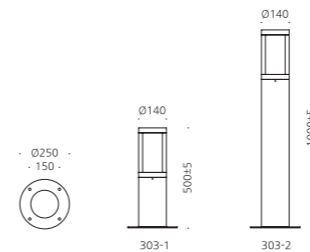

JIOB-301

SPECIFICATION

MODEL	POWER [W]	SOURCE	LED COLOR [K]	LUMEN [lm]	WEIGHT [kg]
JIOB-301	6W	LED	3000K, 4000K, 5000K	168lm	3.5kg

IP 54

DRAWING

CONFIGURE

알루미늄
아크릴
SMPS내장
분체도장

BEAM ANGLE

JIOB-302

SPECIFICATION

MODEL	POWER [W]	SOURCE	LED COLOR [K]	LUMEN [lm]	WEIGHT [kg]
JIOB-302	6W	LED	3000K, 4000K, 5000K		5.0kg

IP 54

DRAWING

CONFIGURE

알루미늄
경질유리
SMPS내장
분체도장

BEAM ANGLE

JIOB-303

SPECIFICATION

MODEL	POWER [W]	SOURCE	LED COLOR [K]	LUMEN [lm]	WEIGHT [kg]
JIOB-303	8W	LED Bulb	2700K, 6500K	120lm	5.5kg

IP 54

DRAWING

CONFIGURE

알루미늄
아크릴
분체도장

BEAM ANGLE

JIOB-304

SPECIFICATION

MODEL	POWER [W]	SOURCE	LED COLOR [K]	LUMEN [lm]	WEIGHT [kg]
JIOB-304	15W	LED PAR30	2700K, 6500K	908lm	3.5kg

IP 54

DRAWING

CONFIGURE

알루미늄
경질유리
분체도장

BEAM ANGLE