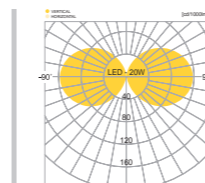

BEAM ANGLE

PAINTED

BLACK