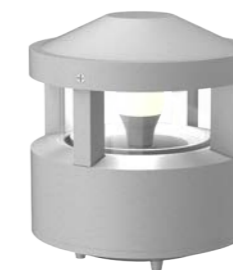

JIOB-804

SPECIFICATION

MODEL	POWER [W]	SOURCE	LED COLOR [K]	LUMEN [lm]	WEIGHT [kg]
JIOB-804	8W	LED Bulb	2700K, 6500K	210lm	2.0kg

IP 54

DRAWING

CONFIGURE OPTION

알루미늄
아크릴
분체도장

JIOB-806

SPECIFICATION

MODEL	POWER [W]	SOURCE	LED COLOR [K]	LUMEN [lm]	WEIGHT [kg]
JIOB-806	3W	LED	3000K, 4000K, 5000K		4.1kg

IP 54

DRAWING

CONFIGURE

알루미늄
아크릴
SMPS내장
분체도장

JIOB-805

SPECIFICATION

MODEL	POWER [W]	SOURCE	LED COLOR [K]	LUMEN [lm]	WEIGHT [kg]
JIOB-805	8W	LED Bulb	2700K, 6500K	224lm	2.8kg

IP 54

DRAWING

CONFIGURE BEAM ANGLE OPTION

알루미늄
아크릴
분체도장

JIOB-807

SPECIFICATION

MODEL	POWER [W]	SOURCE	LED COLOR [K]	LUMEN [lm]	WEIGHT [kg]
JIOB-807	8W	LED Bulb	2700K, 6500K	296lm	8.0kg

IP 54

DRAWING

CONFIGURE

알루미늄
아크릴
분체도장