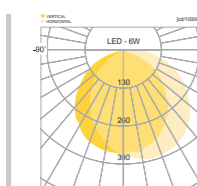

BEAM ANGLE

광교 아이파크