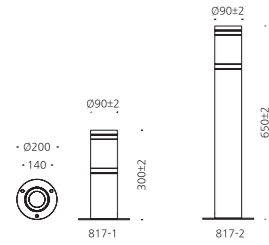

JIOB-817

SPECIFICATION

MODEL	POWER [W]	SOURCE	LED COLOR [K]	LUMEN [lm]	WEIGHT [kg]
JIOB-817-1	8W	LED Bulb	2700K, 6500K	220lm	2.0kg
JIOB-817-2	8W	LED Bulb	2700K, 6500K	220lm	2.8kg

IP 54

DRAWING

CONFIGURE

알루미늄
아크릴
분체도장