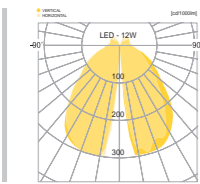

BEAM ANGLE

PAINTED

- BLACK