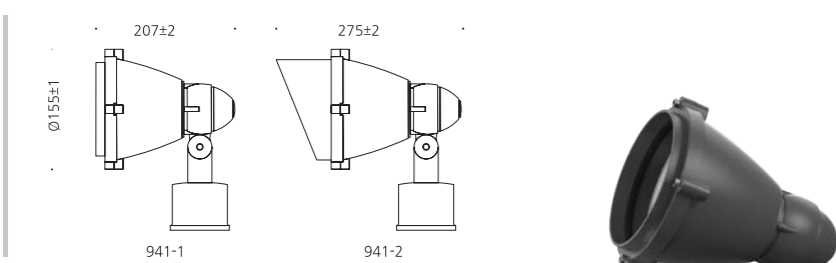

JIOF-941

SPECIFICATION

MODEL	POWER [W]	SOURCE	LED COLOR [K]	LUMEN [lm]	WEIGHT [kg]
JIOF-941	15W	LED PAR30	2700K, 6500K	908lm	1.5kg

IP 66

DRAWING

CONFIGURE BEAM ANGLE OPTION

1. 알루미늄
   - 강화유리
   - 분체도장
2. 집중형
   - 확산형
3. HOOD
   - PEG