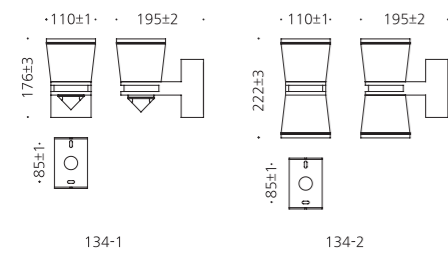

JIOW-134

SPECIFICATION

MODEL	POWER [W]	SOURCE	LED COLOR [K]	LUMEN [lm]	WEIGHT [kg]
JIOW-134-1	15W	COB	3000K, 4000K, 5000K		2.8kg
JIOW-134-2	15W(x2)	COB	3000K, 4000K, 5000K		4.0kg

DRAWING