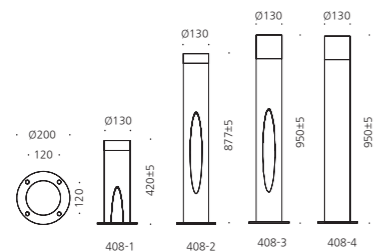

DRAWING

일산 킨텍스 원시티

CONFIGURE

알루미늄
경질유리
SMPS내장
분체도장