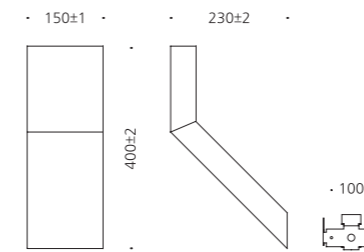

JIOW-606

SPECIFICATION

MODEL	POWER [W]	SOURCE	LED COLOR [K]	LUMEN [lm]	WEIGHT [kg]
JIOW-606	4W(x2)	LED	3000K, 4000K, 5000K	320lm(양방향)	3.2kg

IP 54

DRAWING

CONFIGURE

스틸
아크릴
SMPS내장
분체도장

JIOW-608

SPECIFICATION

MODEL	POWER [W]	SOURCE	LED COLOR [K]	LUMEN [lm]	WEIGHT [kg]
JIOW-608	6W	LED	3000K, 4000K, 5000K	168lm	2.2kg

IP 54

DRAWING

CONFIGURE

알루미늄
아크릴
SMPS내장
분체도장

BEAM ANGLE

JIOW-607

SPECIFICATION

MODEL	POWER [W]	SOURCE	LED COLOR [K]	LUMEN [lm]	WEIGHT [kg]
JIOW-607	6W	LED	3000K, 4000K, 5000K	168lm	2.2kg

IP 54

DRAWING

CONFIGURE

알루미늄
아크릴
SMPS내장
분체도장

BEAM ANGLE

JIOW-610

SPECIFICATION

MODEL	POWER [W]	SOURCE	LED COLOR [K]	LUMEN [lm]	WEIGHT [kg]
JIOW-610	36W	LED FPL	4000K, 5700K		15kg

IP 54

DRAWING

CONFIGURE

스테인레스 스틸
아크릴
SMPS내장
분체도장

대구 수성SK리더스뷰