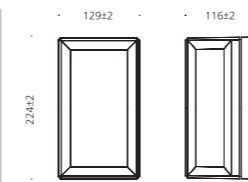

JIOW-173

SPECIFICATION

MODEL	POWER [W]	SOURCE	LED COLOR [K]	LUMEN [lm]	WEIGHT [kg]
JIOW-173-1	8W	LED PAR20	2700K, 6500K	458lm	1.3kg
JIOW-173-2	8W(x2)	LED PAR20	2700K, 6500K	458lm(양방향)	1.8kg
JIOW-173-3	15W	LED PAR30	2700K, 6500K	870lm	2.8kg
JIOW-173-4	15W(x2)	LED PAR30	2700K, 6500K	870lm(양방향)	3.2kg

IP 54

DRAWING

CONFIGURE

- 알루미늄
- 강화유리(173-1,2)
- 폴리카보네이트(173-3,4)
- 분체도장

BEAM ANGLE

PAINTED

SILVER

JIOW-175

SPECIFICATION

MODEL	POWER [W]	SOURCE	LED COLOR [K]	LUMEN [lm]	WEIGHT [kg]
JIOW-175	8W	LED Bulb	2700K, 6500K	297lm	2.0kg

IP 54

DRAWING

CONFIGURE

- 알루미늄
- 경질유리
- 분체도장

BEAM ANGLE

JIOW-176

SPECIFICATION

MODEL	POWER [W]	SOURCE	LED COLOR [K]	LUMEN [lm]	WEIGHT [kg]
JIOW-176-1	25W	LED	3000K, 4000K, 5000K	2110lm	8.0kg
JIOW-176-2	25W(x2)	LED	3000K, 4000K, 5000K	2110m(양방향)	8.5kg

IP 54

DRAWING

CONFIGURE

- 알루미늄
- 강화유리
- SMPS내장
- 분체도장