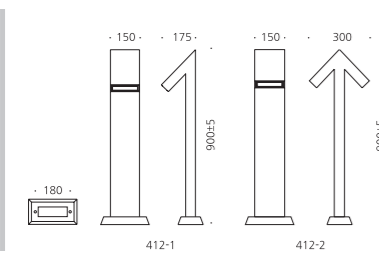

JIOB-411

SPECIFICATION

MODEL	POWER [W]	SOURCE	LED COLOR [K]	LUMEN [lm]	WEIGHT [kg]
JIOB-411-1	6W	LED	3000K, 4000K, 5000K	168lm	6.0kg
JIOB-411-2	6W(x2)	LED	3000K, 4000K, 5000K	168lm(양방향)	6.2kg

IP 54

DRAWING

CONFIGURE

알루미늄
아크릴
SMPS내장
분체도장

BEAM ANGLE

JIOB-413

SPECIFICATION

MODEL	POWER [W]	SOURCE	LED COLOR [K]	LUMEN [lm]	WEIGHT [kg]
JIOB-413	6W	LED	3000K, 4000K, 5000K	168lm	3.4kg

IP 54

DRAWING

CONFIGURE

알루미늄
아크릴
SMPS내장
분체도장

JIOB-412

SPECIFICATION

MODEL	POWER [W]	SOURCE	LED COLOR [K]	LUMEN [lm]	WEIGHT [kg]
JIOB-412-1	6W	LED	3000K, 4000K, 5000K	168lm	6.0kg
JIOB-412-2	6W(x2)	LED	3000K, 4000K, 5000K	168lm(양방향)	6.2kg

IP 54

DRAWING

CONFIGURE

알루미늄
아크릴
SMPS내장
분체도장

BEAM ANGLE

JIOB-414

SPECIFICATION

MODEL	POWER [W]	SOURCE	LED COLOR [K]	LUMEN [lm]	WEIGHT [kg]
JIOB-414	15W	COB	3000K, 4000K, 5000K	560lm	12.5kg

IP 54

DRAWING

CONFIGURE

스틸
아크릴
SMPS내장
분체도장