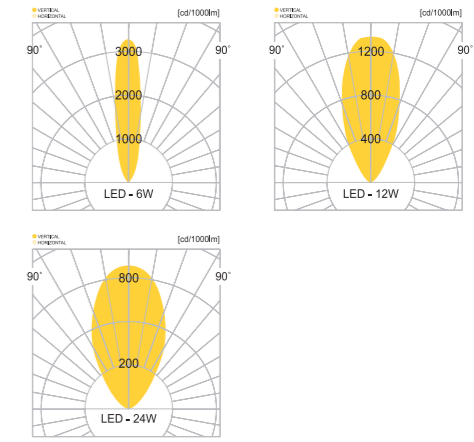

• WEIGHT 0.5 kg 2 kg 3.5 kg 6 kg

• COLOR NATURAL COLOR

MODEL	LAMP	BASE	lm / cd
JIOI-472-1	LED-1W	PCB	40 lm
JIOI-472-2	LED-6W	PCB	360 lm
JIOI-472-3	LED-12W	PCB	720 lm
JIOI-472-4	LED-24W	PCB	1440 lm

영종하늘도시.e편한세상