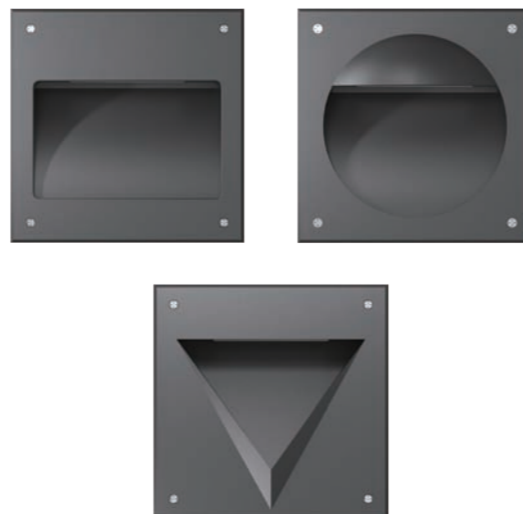

JIOL-162

- AL BODY Aluminum alloy casting
- ACRYL Acrylic lamp cover
- SMPS SMPS included
- POWDER PAINT Powder paint
- STS HOUSING Stainless steel housing

• WEIGHT 4 kg • COLOR METAL GRAY

MODEL	LAMP	BASE	lm / cd
JIOL-162	LED-6W	PCB	240 lm

JIOL-153, 154

- AL BODY Aluminum alloy casting
- ACRYL Acrylic lamp cover
- STS HOUSING Stainless steel housing
- POWDER PAINT Powder paint

• WEIGHT 0.5 kg • COLOR NATURAL COLOR

MODEL	LAMP	BASE	lm / cd
JIOL-153	LED-1W	PCB	
JIOL-154	LED-1W	PCB