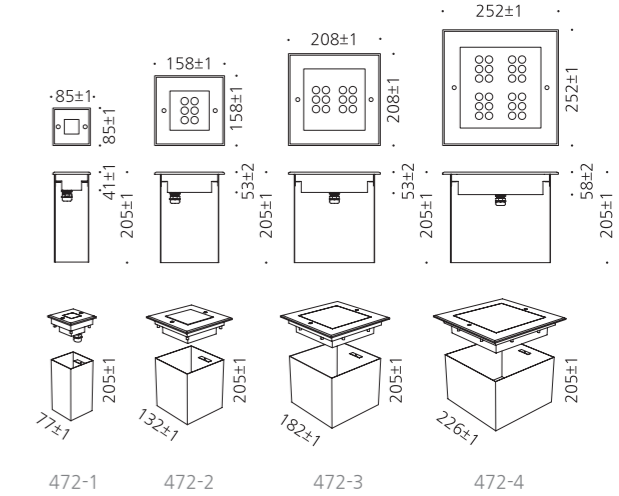

• WEIGHT 0.5 kg 2 kg 3.5 kg 6 kg

• COLOR NATURAL COLOR

MODEL	LAMP	BASE	lm / cd
JIOI-472-1	LED-1W	PCB	40 lm
JIOI-472-2	LED-6W	PCB	360 lm
JIOI-472-3	LED-12W	PCB	720 lm
JIOI-472-4	LED-24W	PCB	1440 lm

영종하늘도시.e편한세상