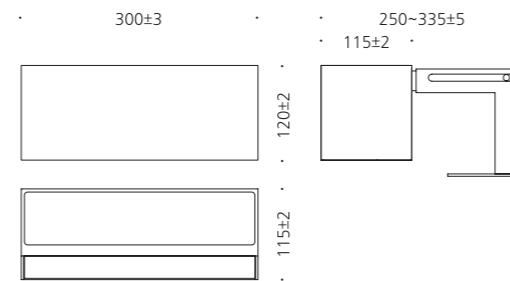

JIOW-113

- STS BODY Stainless steel body
- ACRYL Acrylic lamp cover
- POWDER PAINT Powder paint

- WEIGHT 4.5 kg
- COLOR BLACK

MODEL	LAMP	BASE	lm / cd
JIOW-113	LED-8W	E-26	480 lm

JIOW-130

- AL PLATED Aluminum plated
- ACRYL Acrylic lamp cover
- TEMP GLASS Tempered glass lamp cover
- POWDER PAINT Powder paint
- SMPS SMPS included

- WEIGHT 3 kg
- COLOR BLACK

MODEL	LAMP	BASE	lm / cd
JIOW-130	LED-20W	PCB	850 lm