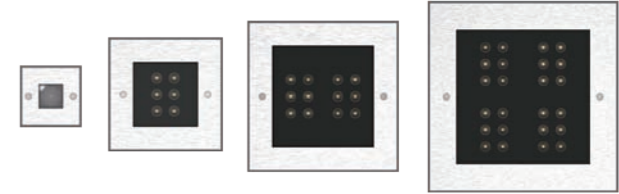

※상기 설치 방법은 현장의 시공여건에 따라 달라질 수 있습니다.

JIOI-472

- **AL COVER** Aluminum alloy casting
- **TEMP GLASS** Tempered glass lamp cover
- **STS HOUSING** Stainless steel housing
- **POWDER PAINT** Powder paint
- **LENS** Optical Polycarbonate lens

• WEIGHT 0.5 kg 2 kg 3.5 kg 6 kg

• COLOR NATURAL COLOR

MODEL	LAMP	BASE	lm / cd
JIOI-472-1	LED-1W	PCB	40 lm
JIOI-472-2	LED-6W	PCB	360 lm
JIOI-472-3	LED-12W	PCB	720 lm
JIOI-472-4	LED-24W	PCB	1440 lm