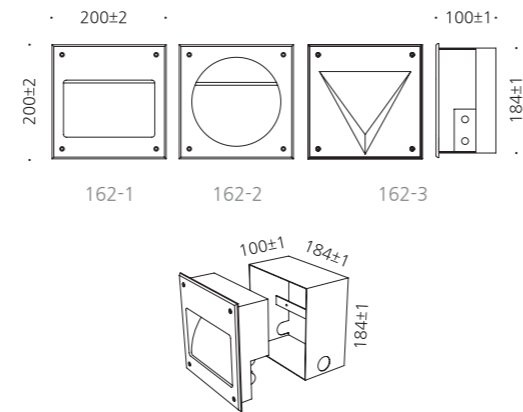

JIOL-162

- AL BODY Aluminum alloy casting
- ACRYL Acrylic lamp cover
- SMPS SMPS included
- POWDER PAINT Powder paint
- STS HOUSING Stainless steel housing

• WEIGHT 4 kg • COLOR METAL GRAY

MODEL	LAMP	BASE	lm / cd
JIOL-162	LED-6W	PCB	240 lm

JIOL-153, 154

- AL BODY Aluminum alloy casting
- ACRYL Acrylic lamp cover
- STS HOUSING Stainless steel housing
- POWDER PAINT Powder paint

• WEIGHT 0.5 kg • COLOR NATURAL COLOR

MODEL	LAMP	BASE	lm / cd
JIOL-153	LED-1W	PCB	
JIOL-154	LED-1W	PCB