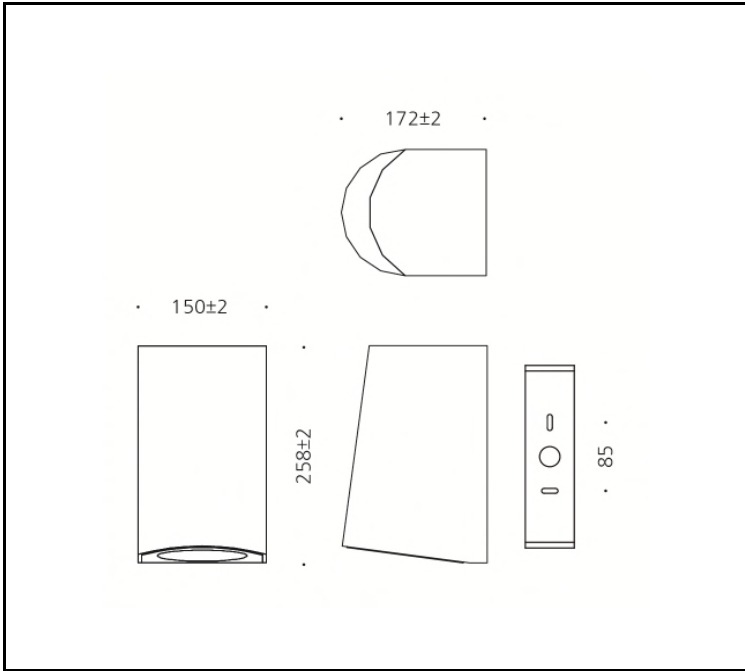

제품이미지

도면

배광곡선

광원

LED	SAMSUNG - LM561B
색온도	3,000K / 4,000K / 5,000K
연색성	Min 80
빔각	120°
총광속	168 lm
기구효율	28 lm/W

재질

커버	알루미늄
몸체	알루미늄
램프커버	아크릴
도장	지경색 분체도장
크기	150 X 172 X H258
중량	2.5kg

전원공급장치