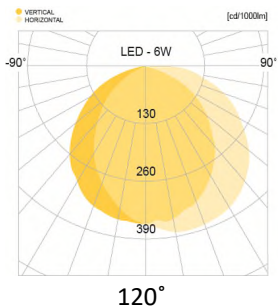

제품이미지

도면

배광곡선

광원

LED	SAMSUNG - LM561B
색온도	3,000K / 4,000K / 5,000K
연색성	Min 80
빔각	120°
총광속	168 lm
기구효율	28 lm/W

재질

커버	알루미늄
몸체	알루미늄
램프커버	아크릴
도장	지경색 분체도장
크기	150 X 172 X H258
중량	2.5kg

전원공급장치