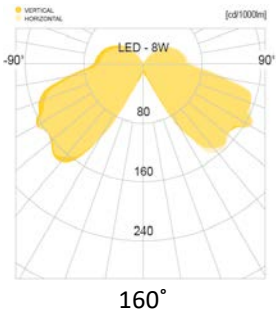

제품이미지

도면

배광곡선

광원

램프	LED / E-26 BASE
색온도	2,700K / 4,000K / 6,500K
연색성	Min 80
빔각	
총광속	181 lm
기구효율	22 lm/W

재질

커버	알루미늄
몸체	알루미늄
램프커버	아크릴
도장	지정색 분체도장
크기	Ø180 X H350
중량	5kg

전원공급장치

재질

커버	알루미늄
몸체	알루미늄
램프커버	아크릴
도장	지정색 분체도장
크기	Ø180 X H930
중량	7kg

전원공급장치

정격입력	AC 220V / 60Hz
정격출력	8W
작동온도	N/A

인증

제품인증	제 15-0548호
고효율인증	N/A
SMPS인증	N/A
보호등급	N/A
전자파인증	N/A

제품이미지

도면

배광곡선

광원

램프	LED / E-26 BASE
색온도	2,700K / 4,000K / 6,500K
연색성	Min 80
빔각	
총광속	181 lm
기구효율	22 lm/W

재질

커버	알루미늄
몸체	알루미늄
램프커버	아크릴
도장	지정색 분체도장
크기	Ø180 X H350
중량	5kg

전원공급장치

정격입력	AC 220V / 60Hz
정격출력	8W
작동온도	N/A

인증

제품인증	제 15-0548호
고효율인증	N/A
SMPS인증	N/A
보호등급	N/A
전자파인증	N/A

제품이미지

광원

램프	LED / E-26 BASE
색온도	2,700K / 4,000K / 6,500K
연색성	Min 80
빔각	
총광속	181 lm
기구효율	22 lm/W

재질

커버	알루미늄
몸체	알루미늄
램프커버	아크릴
도장	지정색 분체도장
크기	Ø180 X H923
중량	7kg