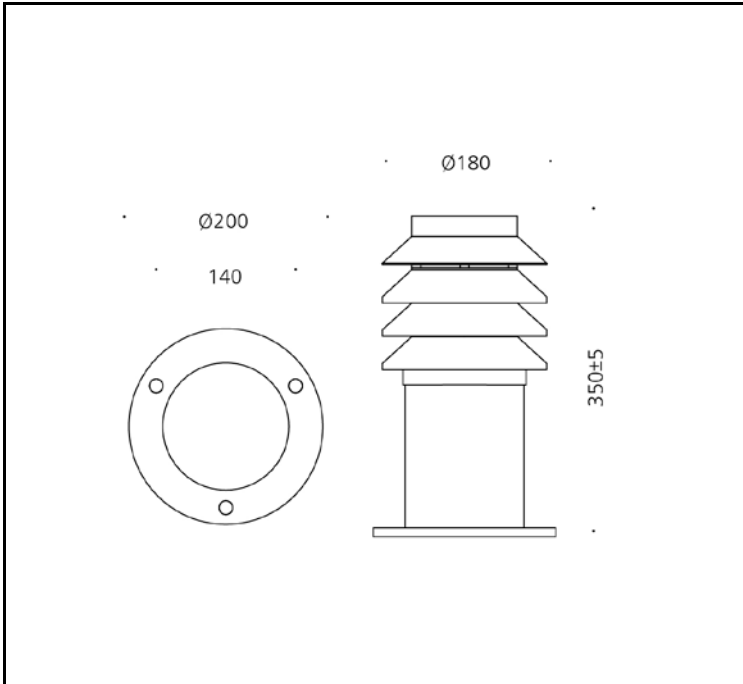

제품이미지

도면

배광곡선

광원

램프	LED / E-26 BASE
색온도	2,700K / 4,000K / 6,500K
연색성	Min 80
빔각	
총광속	181 lm
기구효율	22 lm/W

재질

커버	알루미늄
몸체	알루미늄
램프커버	아크릴
도장	지정색 분체도장
크기	Ø180 X H350
중량	5kg

전원공급장치

재질

커버	알루미늄
몸체	알루미늄
램프커버	아크릴
도장	지정색 분체도장
크기	Ø180 X H930
중량	7kg

전원공급장치

정격입력	AC 220V / 60Hz
정격출력	8W
작동온도	N/A

인증

제품인증	제 15-0548호
고효율인증	N/A
SMPS인증	N/A
보호등급	N/A
전자파인증	N/A

제품이미지

도면

배광곡선

광원

램프	LED / E-26 BASE
색온도	2,700K / 4,000K / 6,500K
연색성	Min 80
빔각	
총광속	181 lm
기구효율	22 lm/W

재질

커버	알루미늄
몸체	알루미늄
램프커버	아크릴
도장	지정색 분체도장
크기	Ø180 X H350
중량	5kg

전원공급장치

정격입력	AC 220V / 60Hz
정격출력	8W
작동온도	N/A

인증

제품인증	제 15-0548호
고효율인증	N/A
SMPS인증	N/A
보호등급	N/A
전자파인증	N/A

제품이미지

광원

램프	LED / E-26 BASE
색온도	2,700K / 4,000K / 6,500K
연색성	Min 80
빔각	
총광속	181 lm
기구효율	22 lm/W

재질

커버	알루미늄
몸체	알루미늄
램프커버	아크릴
도장	지정색 분체도장
크기	Ø180 X H923
중량	7kg