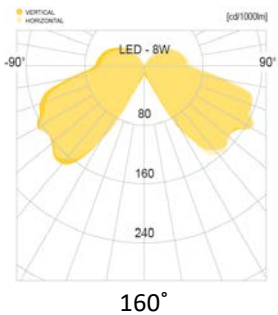

제품이미지

도면

배광곡선

광원

램프	LED / E-26 BASE
색온도	2,700K / 4,000K / 6,500K
연색성	Min 80
빔각	
총광속	181 lm
기구효율	22 lm/W

재질

커버	알루미늄
몸체	알루미늄
램프커버	아크릴
도장	지정색 분체도장
크기	Ø180 X H350
중량	5kg

전원공급장치

재질

커버	알루미늄
몸체	알루미늄
램프커버	아크릴
도장	지정색 분체도장
크기	Ø180 X H930
중량	7kg

전원공급장치

정격입력	AC 220V / 60Hz
정격출력	8W
작동온도	N/A

인증

제품인증	제 15-0548호
고효율인증	N/A
SMPS인증	N/A
보호등급	N/A
전자파인증	N/A

제품이미지

도면

배광곡선

광원

램프	LED / E-26 BASE
색온도	2,700K / 4,000K / 6,500K
연색성	Min 80
빔각	
총광속	181 lm
기구효율	22 lm/W

재질

커버	알루미늄
몸체	알루미늄
램프커버	아크릴
도장	지정색 분체도장
크기	Ø180 X H350
중량	5kg

전원공급장치

정격입력	AC 220V / 60Hz
정격출력	8W
작동온도	N/A

인증

제품인증	제 15-0548호
고효율인증	N/A
SMPS인증	N/A
보호등급	N/A
전자파인증	N/A

제품이미지

광원

램프	LED / E-26 BASE
색온도	2,700K / 4,000K / 6,500K
연색성	Min 80
빔각	
총광속	181 lm
기구효율	22 lm/W

재질

커버	알루미늄
몸체	알루미늄
램프커버	아크릴
도장	지정색 분체도장
크기	Ø180 X H923
중량	7kg