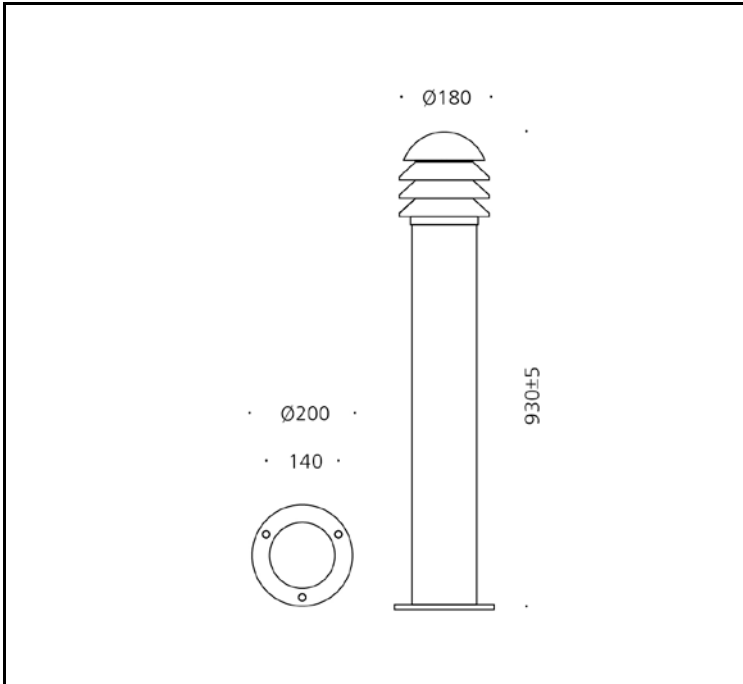

제품이미지

도면

배광곡선

광원

램프	LED / E-26 BASE
색온도	2,700K / 4,000K / 6,500K
연색성	Min 80
빔각	
총광속	181 lm
기구효율	22 lm/W

재질

커버	알루미늄
몸체	알루미늄
램프커버	아크릴
도장	지정색 분체도장
크기	Ø180 X H930
중량	7kg

전원공급장치

정격입력	AC 220V / 60Hz
정격출력	8W
작동온도	N/A

인증

제품인증	제 15-0548호
고효율인증	N/A
SMPS인증	N/A
보호등급	N/A
전자파인증	N/A