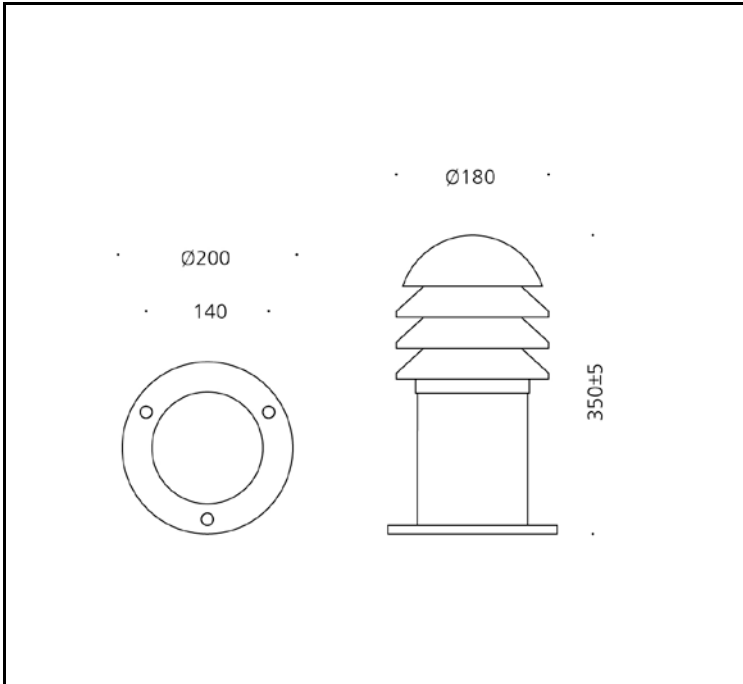

제품이미지

도면

배광곡선

광원

램프	LED / E-26 BASE
색온도	2,700K / 4,000K / 6,500K
연색성	Min 80
빔각	
총광속	181 lm
기구효율	22 lm/W

재질

커버	알루미늄
몸체	알루미늄
램프커버	아크릴
도장	지정색 분체도장
크기	Ø180 X H350
중량	5kg

전원공급장치

재질

커버	알루미늄
몸체	알루미늄
램프커버	아크릴
도장	지정색 분체도장
크기	Ø180 X H930
중량	7kg

전원공급장치

정격입력	AC 220V / 60Hz
정격출력	8W
작동온도	N/A

인증

제품인증	제 15-0548호
고효율인증	N/A
SMPS인증	N/A
보호등급	N/A
전자파인증	N/A

제품이미지

도면

배광곡선

광원

램프	LED / E-26 BASE
색온도	2,700K / 4,000K / 6,500K
연색성	Min 80
빔각	
총광속	181 lm
기구효율	22 lm/W

재질

커버	알루미늄
몸체	알루미늄
램프커버	아크릴
도장	지정색 분체도장
크기	Ø180 X H350
중량	5kg

전원공급장치

정격입력	AC 220V / 60Hz
정격출력	8W
작동온도	N/A

인증

제품인증	제 15-0548호
고효율인증	N/A
SMPS인증	N/A
보호등급	N/A
전자파인증	N/A

제품이미지

광원

램프	LED / E-26 BASE
색온도	2,700K / 4,000K / 6,500K
연색성	Min 80
빔각	
총광속	181 lm
기구효율	22 lm/W

재질

커버	알루미늄
몸체	알루미늄
램프커버	아크릴
도장	지정색 분체도장
크기	Ø180 X H923
중량	7kg