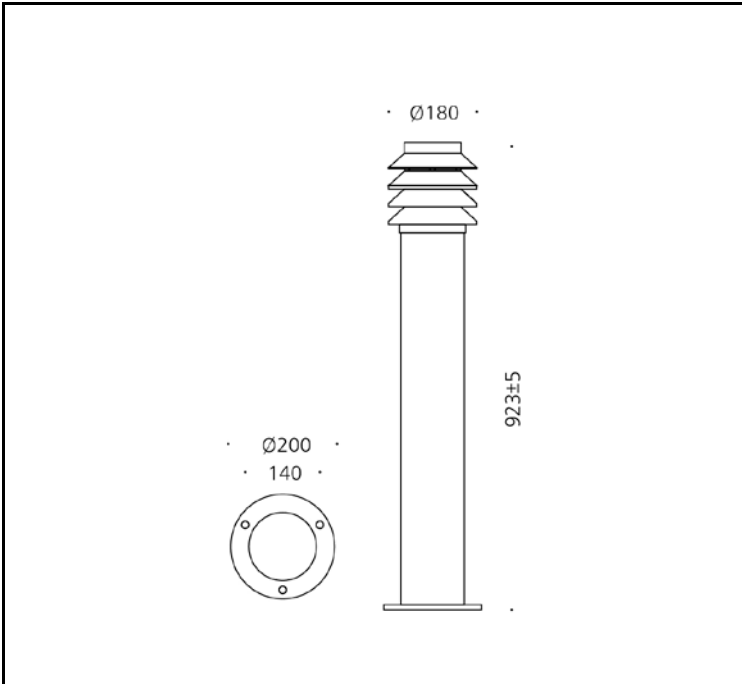

제품이미지

광원

램프	LED / E-26 BASE
색온도	2,700K / 4,000K / 6,500K
연색성	Min 80
빔각	
총광속	181 lm
기구효율	22 lm/W

재질

커버	알루미늄
몸체	알루미늄
램프커버	아크릴
도장	지정색 분체도장
크기	Ø180 X H923
중량	7kg

도면

전원공급장치

정격입력	AC 220V / 60Hz
정격출력	8W
작동온도	N/A

인증

제품인증	제 15-0548호
고효율인증	N/A
SMPS인증	N/A
보호등급	N/A
전자파인증	N/A

배광곡선