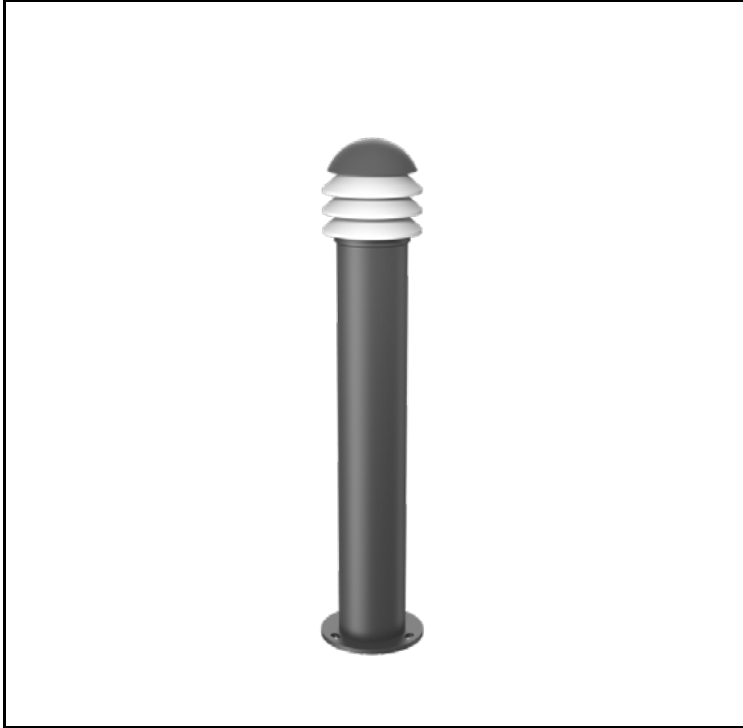

제품이미지

도면

배광곡선

광원

램프	LED / E-26 BASE
색온도	2,700K / 4,000K / 6,500K
연색성	Min 80
빔각	
총광속	181 lm
기구효율	22 lm/W

재질

커버	알루미늄
몸체	알루미늄
램프커버	아크릴
도장	지정색 분체도장
크기	Ø180 X H930
중량	7kg

전원공급장치

정격입력	AC 220V / 60Hz
정격출력	8W
작동온도	N/A

인증

제품인증	제 15-0548호
고효율인증	N/A
SMPS인증	N/A
보호등급	N/A
전자파인증	N/A