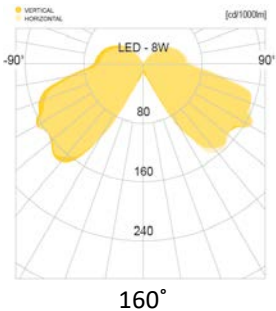

제품이미지

도면

배광곡선

광원

램프	LED / E-26 BASE
색온도	2,700K / 4,000K / 6,500K
연색성	Min 80
빔각	
총광속	181 lm
기구효율	22 lm/W

재질

커버	알루미늄
몸체	알루미늄
램프커버	아크릴
도장	지정색 분체도장
크기	Ø180 X H350
중량	5kg

전원공급장치

정격입력	AC 220V / 60Hz
정격출력	8W
작동온도	N/A

인증

제품인증	제 15-0548호
고효율인증	N/A
SMPS인증	N/A
보호등급	N/A
전자파인증	N/A

제품이미지

도면

배광곡선

광원

램프	LED / E-26 BASE
색온도	2,700K / 4,000K / 6,500K
연색성	Min 80
빔각	
총광속	181 lm
기구효율	22 lm/W

재질

커버	알루미늄
몸체	알루미늄
램프커버	아크릴
도장	지정색 분체도장
크기	Ø180 X H930
중량	7kg

전원공급장치

정격입력	AC 220V / 60Hz
정격출력	8W
작동온도	N/A

인증

제품인증	제 15-0548호
고효율인증	N/A
SMPS인증	N/A
보호등급	N/A
전자파인증	N/A

제품이미지

도면

배광곡선

광원

램프	LED / E-26 BASE
색온도	2,700K / 4,000K / 6,500K
연색성	Min 80
빔각	
총광속	181 lm
기구효율	22 lm/W

재질

커버	알루미늄
몸체	알루미늄
램프커버	아크릴
도장	지정색 분체도장
크기	Ø180 X H350
중량	5kg

전원공급장치

정격입력	AC 220V / 60Hz
정격출력	8W
작동온도	N/A

인증